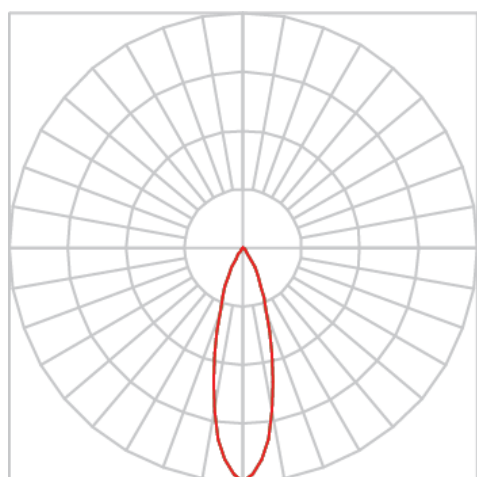

REF.: ECOFIT-51-X-CI-RT-X-X24-6-COBMAX-40-90-P-N

**A = 57mm | B = Ø50mm**

**IMPORTANTE: ENSAIOS REALIZADOS A 25°C**

Aplicação	Ambiente interno
Instalação	Retrofit
Altura	57
Largura	Ø50
IP	20
Corpo	Alumínio
Cor	Natural
Ótica principal	Refletor
Potência	6W
Fluxo Luminária	685lm
Intensidade	2261cd
Eficácia	114lm/W
Facho	24°
CCT	4000K
IRC	>90
Tensão	220V ou Bivolt
Dimerização	Liga/Desliga, Dali, 0-10 ou Triac
Garantia	5 anos
UGR	Espaçamento 1m (4H/8H) - <12/<12
Tipo de LED	COBmax
Vida útil	50.000 (ta<25°C)
Eficácia do LED	175lm/W
Fluxo Luminoso do LED	945,6lm
Potência do LED	5,4W