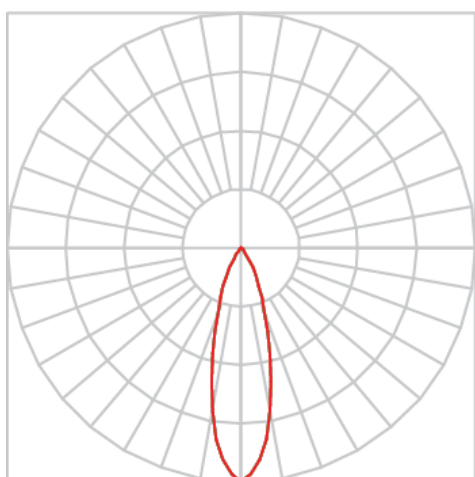

REF.: ECOFIT-51-X-CI-RT-X-X24-6-COBMAX-40-90-P-N

A = 57mm | B = Ø50mm

Retrofit circular, 6W 4000K IRC>90. Corpo em alumínio. Acabamento natural. Controle óptico principal através de refletor facho 24°. Luminária grau de proteção IP-20. Driver corrente constante Liga/Desliga, Triac, 1-10V ou Dali (consultar condições). Tensão de trabalho 220V ou Bivolt.

Aplicação	Ambiente interno
Instalação	Retrofit
Altura	57
Largura	Ø50
IP	20
Corpo	Alumínio
Cor	Natural
Ótica principal	Refletor
Potência	6W
Fluxo Luminária	685lm
Intensidade	2261cd
Eficácia	114lm/W
Facho	24°
CCT	4000K
IRC	>90
Tensão	220V ou Bivolt
Dimerização	Liga/Desliga, Dali, 0-10 ou Triac
Garantia	5 anos
UGR	Espaçamento 1m (4H/8H) - <12/<12
Tipo de LED	COBmax
Vida útil	50.000 (ta<25°C)
Eficácia do LED	175lm/W
Fluxo Luminoso do LED	945,6lm
Potência do LED	5,4W