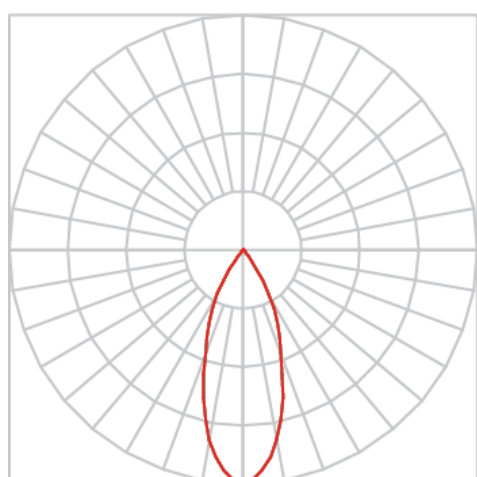

REF.: ECOFIT-51-X-CI-RT-X-X36-6-COBCOMFY-25-95-P-N

A = 57mm | B = Ø50mm

IMPORTANTE: ENSAIOS REALIZADOS A 25°C

Aplicação	Ambiente interno
Instalação	Retrofit
Altura	57
Largura	Ø50
IP	20
Corpo	Alumínio
Cor	Natural
Ótica principal	Refletor
Potência	6W
Fluxo Luminária	433lm
Intensidade	948cd
Eficácia	72lm/W
Facho	36°
CCT	2500K
IRC	>95
Tensão	220V ou Bivolt
Dimerização	Liga/Desliga, Dali, 0-10 ou Triac
Garantia	5 anos
UGR	Espaçamento 1m (4H/8H) - <10/<10
Tipo de LED	COBcomfy
Vida útil	50.000 (ta<25°C)
Eficácia do LED	114lm/W
Fluxo Luminoso do LED	633,95lm
Potência do LED	5,56W