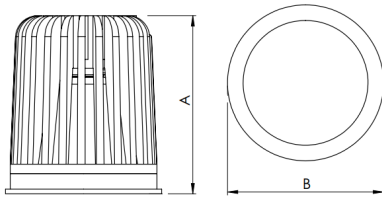

REF.: ECOFIT-51-X-CI-RT-X-X36-6-COBCOMFY-25-95-P-N

**A = 57mm | B = Ø50mm**

Retrofit circular, 6W 2500K IRC>95. Corpo em alumínio. Acabamento natural. Controle óptico principal através de refletor facho 36°. Luminária grau de proteção IP-20. Driver corrente constante Liga/Desliga, Triac, 1-10V ou Dali (consultar condições). Tensão de trabalho 220V ou Bivolt.

Aplicação	Ambiente interno
Instalação	Retrofit
Altura	57
Largura	Ø50
IP	20
Corpo	Alumínio
Cor	Natural
Ótica principal	Refletor
Potência	6W
Fluxo Luminária	433lm
Intensidade	948cd
Eficácia	72lm/W
Facho	36°
CCT	2500K
IRC	>95
Tensão	220V ou Bivolt
Dimerização	Liga/Desliga, Dali, 0-10 ou Triac
Garantia	5 anos
UGR	Espaçamento 1m (4H/8H) - <10/<10
Tipo de LED	COBcomfy
Vida útil	50.000 (ta<25°C)
Eficácia do LED	114lm/W
Fluxo Luminoso do LED	633,95lm
Potência do LED	5,56W