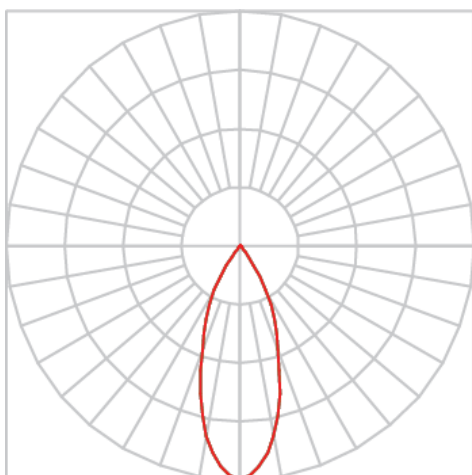

REF.: ECOFIT-51-X-CI-RT-X-X36-6-COBCOMFY-25-95-P-N

**A = 57mm | B = Ø50mm**

Retrofit circular, 6W 2500K IRC>95. Corpo em alumínio. Acabamento natural. Controle óptico principal através de refletor facho 36°. Luminária grau de proteção IP-20. Driver corrente constante Liga/Desliga, Triac, 1-10V ou Dali (consultar condições). Tensão de trabalho 220V ou Bivolt.

Aplicação	Ambiente interno
Instalação	Retrofit
Altura	57
Largura	Ø50
IP	20
Corpo	Alumínio
Cor	Natural
Ótica principal	Refletor
Potência	6W
Fluxo Luminária	433lm
Intensidade	948cd
Eficácia	72lm/W
Facho	36°
CCT	2500K
IRC	>95
Tensão	220V ou Bivolt
Dimerização	Liga/Desliga, Dali, 0-10 ou Triac
Garantia	5 anos
UGR	Espaçamento 1m (4H/8H) - <10/<10
Tipo de LED	COBcomfy
Vida útil	50.000 (ta<25°C)
Eficácia do LED	114lm/W
Fluxo Luminoso do LED	633,95lm
Potência do LED	5,56W