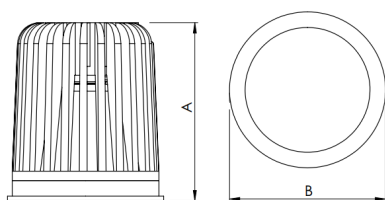

REF.: ECOFIT-51-X-CI-RT-X-X36-6-COBCOMFY-25-95-P-N

A = 57mm | B = Ø50mm

IMPORTANTE: ENSAIOS REALIZADOS A 25°C

Aplicação	Ambiente interno
Instalação	Retrofit
Altura	57
Largura	Ø50
IP	20
Corpo	Alumínio
Cor	Natural
Ótica principal	Refletor
Potência	6W
Fluxo Luminária	433lm
Intensidade	948cd
Eficácia	72lm/W
Facho	36°
CCT	2500K
IRC	>95
Tensão	220V ou Bivolt
Dimerização	Liga/Desliga, Dali, 0-10 ou Triac
Garantia	5 anos
UGR	Espaçamento 1m (4H/8H) - <10/<10
Tipo de LED	COBcomfy
Vida útil	50.000 (ta<25°C)
Eficácia do LED	114lm/W
Fluxo Luminoso do LED	633,95lm
Potência do LED	5,56W