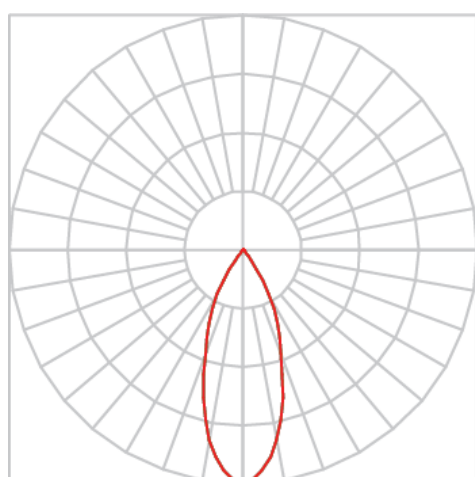

REF.: ECOFIT-51-X-CI-RT-X-X36-6-COBCOMFY-30-95-P-N

A = 57mm | B = Ø50mm

IMPORTANTE: ENSAIOS REALIZADOS A 25°C

Aplicação	Ambiente interno
Instalação	Retrofit
Altura	57
Largura	Ø50
IP	20
Corpo	Alumínio
Cor	Natural
Ótica principal	Refletor
Potência	6W
Fluxo Luminária	509lm
Intensidade	1112cd
Eficácia	85lm/W
Facho	36°
CCT	3000K
IRC	>95
Tensão	220V ou Bivolt
Dimerização	Liga/Desliga, Dali, 0-10 ou Triac
Garantia	5 anos
UGR	Espaçamento 1m (4H/8H) - <11/<11
Tipo de LED	COBcomfy
Vida útil	50.000 (ta<25°C)
Eficácia do LED	134lm/W
Fluxo Luminoso do LED	743,9lm
Potência do LED	5,56W