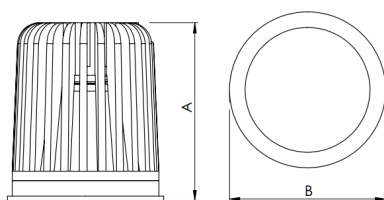

REF.: ECOFIT-51-X-CI-RT-X-X36-6-COBCOMFY-30-95-P-N

A = 57mm | B = Ø50mm

IMPORTANTE: ENSAIOS REALIZADOS A 25°C

Aplicação	Ambiente interno
Instalação	Retrofit
Altura	57
Largura	Ø50
IP	20
Corpo	Alumínio
Cor	Natural
Ótica principal	Refletor
Potência	6W
Fluxo Luminária	509lm
Intensidade	1112cd
Eficácia	85lm/W
Facho	36°
CCT	3000K
IRC	>95
Tensão	220V ou Bivolt
Dimerização	Liga/Desliga, Dali, 0-10 ou Triac
Garantia	5 anos
UGR	Espaçamento 1m (4H/8H) - <11/<11
Tipo de LED	COBcomfy
Vida útil	50.000 (ta<25°C)
Eficácia do LED	134lm/W
Fluxo Luminoso do LED	743,9lm
Potência do LED	5,56W