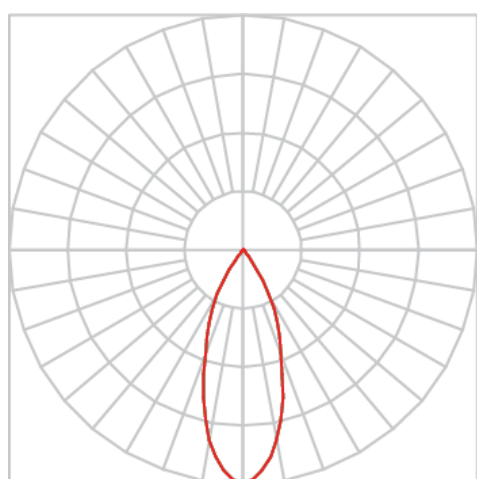

REF.: ECOFIT-51-X-CI-RT-X-X36-6-COBCOMFY-30-95-P-N

A = 57mm | B = Ø50mm

IMPORTANTE: ENSAIOS REALIZADOS A 25°C

Aplicação	Ambiente interno
Instalação	Retrofit
Altura	57
Largura	Ø50
IP	20
Corpo	Alumínio
Cor	Natural
Ótica principal	Refletor
Potência	6W
Fluxo Luminária	509lm
Intensidade	1112cd
Eficácia	85lm/W
Facho	36°
CCT	3000K
IRC	>95
Tensão	220V ou Bivolt
Dimerização	Liga/Desliga, Dali, 0-10 ou Triac
Garantia	5 anos
UGR	Espaçamento 1m (4H/8H) - <11/<11
Tipo de LED	COBcomfy
Vida útil	50.000 (ta<25°C)
Eficácia do LED	134lm/W
Fluxo Luminoso do LED	743,9lm
Potência do LED	5,56W