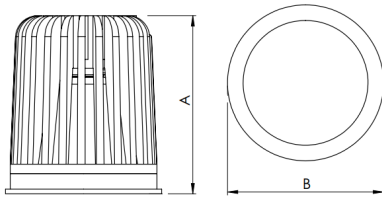

REF.: ECOFIT-51-X-CI-RT-X-X36-6-COBCOMFY-30-95-P-N

**A = 57mm | B = Ø50mm**

Retrofit circular, 6W 3000K IRC>95. Corpo em alumínio. Acabamento natural. Controle óptico principal através de refletor facho 36°. Luminária grau de proteção IP-20. Driver corrente constante Liga/Desliga, Triac, 1-10V ou Dali (consultar condições). Tensão de trabalho 220V ou Bivolt.

Aplicação	Ambiente interno
Instalação	Retrofit
Altura	57
Largura	Ø50
IP	20
Corpo	Alumínio
Cor	Natural
Ótica principal	Refletor
Potência	6W
Fluxo Luminária	509lm
Intensidade	1112cd
Eficácia	85lm/W
Facho	36°
CCT	3000K
IRC	>95
Tensão	220V ou Bivolt
Dimerização	Liga/Desliga, Dali, 0-10 ou Triac
Garantia	5 anos
UGR	Espaçamento 1m (4H/8H) - <11/<11
Tipo de LED	COBcomfy
Vida útil	50.000 (ta<25°C)
Eficácia do LED	134lm/W
Fluxo Luminoso do LED	743,9lm
Potência do LED	5,56W