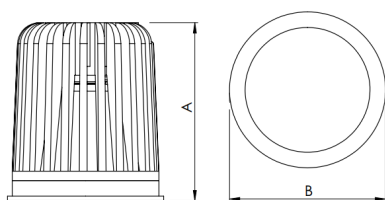

REF.: ECOFIT-51-X-CI-RT-X-X36-6-COBCOMFY-30-95-P-N

A = 57mm | B = Ø50mm

IMPORTANTE: ENSAIOS REALIZADOS A 25°C

Aplicação	Ambiente interno
Instalação	Retrofit
Altura	57
Largura	Ø50
IP	20
Corpo	Alumínio
Cor	Natural
Ótica principal	Refletor
Potência	6W
Fluxo Luminária	509lm
Intensidade	1112cd
Eficácia	85lm/W
Facho	36°
CCT	3000K
IRC	>95
Tensão	220V ou Bivolt
Dimerização	Liga/Desliga, Dali, 0-10 ou Triac
Garantia	5 anos
UGR	Espaçamento 1m (4H/8H) - <11/<11
Tipo de LED	COBcomfy
Vida útil	50.000 (ta<25°C)
Eficácia do LED	134lm/W
Fluxo Luminoso do LED	743,9lm
Potência do LED	5,56W