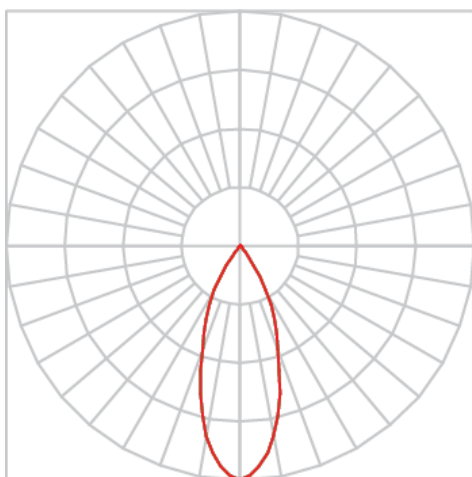

REF.: ECOFIT-51-X-CI-RT-X-X36-6-COBCOMFY-30-95-P-N

**A = 57mm | B = Ø50mm**

Retrofit circular, 6W 3000K IRC>95. Corpo em alumínio. Acabamento natural. Controle óptico principal através de refletor facho 36°. Luminária grau de proteção IP-20. Driver corrente constante Liga/Desliga, Triac, 1-10V ou Dali (consultar condições). Tensão de trabalho 220V ou Bivolt.

Aplicação	Ambiente interno
Instalação	Retrofit
Altura	57
Largura	Ø50
IP	20
Corpo	Alumínio
Cor	Natural
Ótica principal	Refletor
Potência	6W
Fluxo Luminária	509lm
Intensidade	1112cd
Eficácia	85lm/W
Facho	36°
CCT	3000K
IRC	>95
Tensão	220V ou Bivolt
Dimerização	Liga/Desliga, Dali, 0-10 ou Triac
Garantia	5 anos
UGR	Espaçamento 1m (4H/8H) - <11/<11
Tipo de LED	COBcomfy
Vida útil	50.000 (ta<25°C)
Eficácia do LED	134lm/W
Fluxo Luminoso do LED	743,9lm
Potência do LED	5,56W