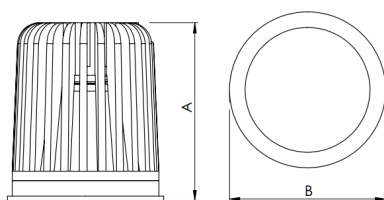

REF.: ECOFIT-51-X-CI-RT-X-X36-6-COBMAX-27-90-P-N

A = 57mm | B = Ø50mm

IMPORTANTE: ENSAIOS REALIZADOS A 25°C

| | |
|-----------------------|-----------------------------------|
| Aplicação | Ambiente interno |
| Instalação | Retrofit |
| Altura | 57 |
| Largura | Ø50 |
| IP | 20 |
| Corpo | Alumínio |
| Cor | Natural |
| Ótica principal | Refletor |
| Potência | 6W |
| Fluxo Luminária | 624lm |
| Intensidade | 1327cd |
| Eficácia | 104lm/W |
| Facho | 36° |
| CCT | 2700K |
| IRC | >90 |
| Tensão | 220V ou Bivolt |
| Dimerização | Liga/Desliga, Dali, 0-10 ou Triac |
| Garantia | 5 anos |
| UGR | Espaçamento 1m (4H/8H) - <11/<11 |
| Tipo de LED | COBmax |
| Vida útil | 50.000 (ta<25°C) |
| Eficácia do LED | 164lm/W |
| Fluxo Luminoso do LED | 887,1lm |
| Potência do LED | 5,4W |