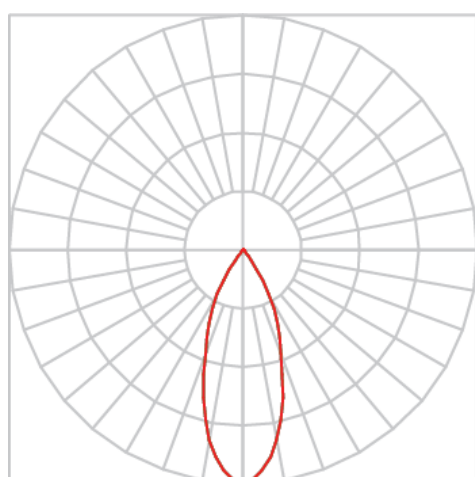

REF.: ECOFIT-51-X-CI-RT-X-X36-6-COBMAX-27-90-P-N

A = 57mm | B = Ø50mm

IMPORTANTE: ENSAIOS REALIZADOS A 25°C

| | |
|-----------------------|-----------------------------------|
| Aplicação | Ambiente interno |
| Instalação | Retrofit |
| Altura | 57 |
| Largura | Ø50 |
| IP | 20 |
| Corpo | Alumínio |
| Cor | Natural |
| Ótica principal | Refletor |
| Potência | 6W |
| Fluxo Luminária | 624lm |
| Intensidade | 1327cd |
| Eficácia | 104lm/W |
| Facho | 36° |
| CCT | 2700K |
| IRC | >90 |
| Tensão | 220V ou Bivolt |
| Dimerização | Liga/Desliga, Dali, 0-10 ou Triac |
| Garantia | 5 anos |
| UGR | Espaçamento 1m (4H/8H) - <11/<11 |
| Tipo de LED | COBmax |
| Vida útil | 50.000 (ta<25°C) |
| Eficácia do LED | 164lm/W |
| Fluxo Luminoso do LED | 887,1lm |
| Potência do LED | 5,4W |