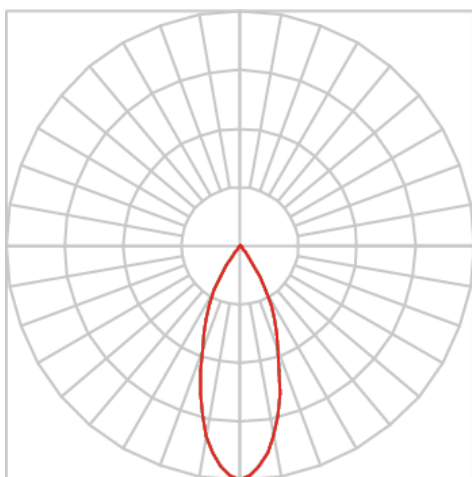

REF.: ECOFIT-51-X-CI-RT-X-X36-6-COBMAX-27-90-P-N

**A = 57mm | B = Ø50mm**

**IMPORTANTE: ENSAIOS REALIZADOS A 25°C**

Aplicação	Ambiente interno
Instalação	Retrofit
Altura	57
Largura	Ø50
IP	20
Corpo	Alumínio
Cor	Natural
Ótica principal	Refletor
Potência	6W
Fluxo Luminária	624lm
Intensidade	1327cd
Eficácia	104lm/W
Facho	36°
CCT	2700K
IRC	>90
Tensão	220V ou Bivolt
Dimerização	Liga/Desliga, Dali, 0-10 ou Triac
Garantia	5 anos
UGR	Espaçamento 1m (4H/8H) - <11/<11
Tipo de LED	COBmax
Vida útil	50.000 (ta<25°C)
Eficácia do LED	164lm/W
Fluxo Luminoso do LED	887,1lm
Potência do LED	5,4W