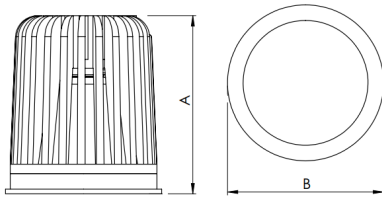

REF.: ECOFIT-51-X-CI-RT-X-X36-6-COBMAX-27-90-P-N

**A = 57mm | B = Ø50mm**

**IMPORTANTE: ENSAIOS REALIZADOS A 25°C**

Aplicação	Ambiente interno
Instalação	Retrofit
Altura	57
Largura	Ø50
IP	20
Corpo	Alumínio
Cor	Natural
Ótica principal	Refletor
Potência	6W
Fluxo Luminária	624lm
Intensidade	1327cd
Eficácia	104lm/W
Facho	36°
CCT	2700K
IRC	>90
Tensão	220V ou Bivolt
Dimerização	Liga/Desliga, Dali, 0-10 ou Triac
Garantia	5 anos
UGR	Espaçamento 1m (4H/8H) - <11/<11
Tipo de LED	COBmax
Vida útil	50.000 (ta<25°C)
Eficácia do LED	164lm/W
Fluxo Luminoso do LED	887,1lm
Potência do LED	5,4W