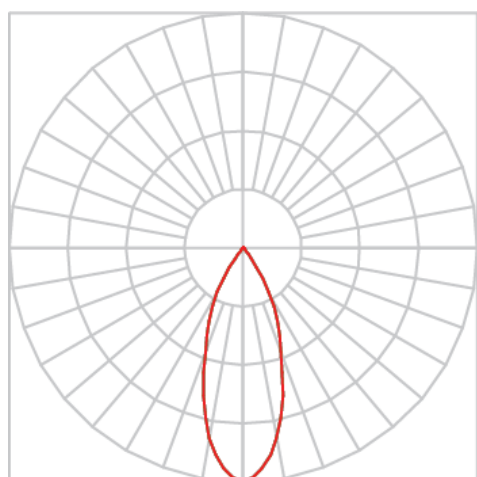

REF.: ECOFIT-51-X-CI-RT-X-X36-6-COBMAX-30-90-P-N

A = 57mm | B = Ø50mm

IMPORTANTE: ENSAIOS REALIZADOS A 25°C

Aplicação	Ambiente interno
Instalação	Retrofit
Altura	57
Largura	Ø50
IP	20
Corpo	Alumínio
Cor	Natural
Ótica principal	Refletor
Potência	6W
Fluxo Luminária	643lm
Intensidade	1366cd
Eficácia	107lm/W
Facho	36°
CCT	3000K
IRC	>90
Tensão	220V ou Bivolt
Dimerização	Liga/Desliga, Dali, 0-10 ou Triac
Garantia	5 anos
UGR	Espaçamento 1m (4H/8H) - <12/<12
Tipo de LED	COBmax
Vida útil	50.000 (ta<25°C)
Eficácia do LED	169lm/W
Fluxo Luminoso do LED	913,2lm
Potência do LED	5,4W