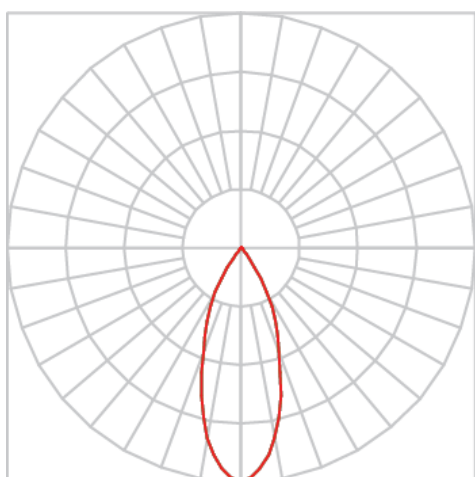

REF.: ECOFIT-51-X-CI-RT-X-X36-6-COBMAX-30-90-P-N

A = 57mm | B = Ø50mm

Retrofit circular, 6W 3000K IRC>90. Corpo em alumínio. Acabamento natural. Controle óptico principal através de refletor facho 36°. Luminária grau de proteção IP-20. Driver corrente constante Liga/Desliga, Triac, 1-10V ou Dali (consultar condições). Tensão de trabalho 220V ou Bivolt.

Aplicação	Ambiente interno
Instalação	Retrofit
Altura	57
Largura	Ø50
IP	20
Corpo	Alumínio
Cor	Natural
Ótica principal	Refletor
Potência	6W
Fluxo Luminária	643lm
Intensidade	1366cd
Eficácia	107lm/W
Facho	36°
CCT	3000K
IRC	>90
Tensão	220V ou Bivolt
Dimerização	Liga/Desliga, Dali, 0-10 ou Triac
Garantia	5 anos
UGR	Espaçamento 1m (4H/8H) - <12/<12
Tipo de LED	COBmax
Vida útil	50.000 (ta<25°C)
Eficácia do LED	169lm/W
Fluxo Luminoso do LED	913,2lm
Potência do LED	5,4W