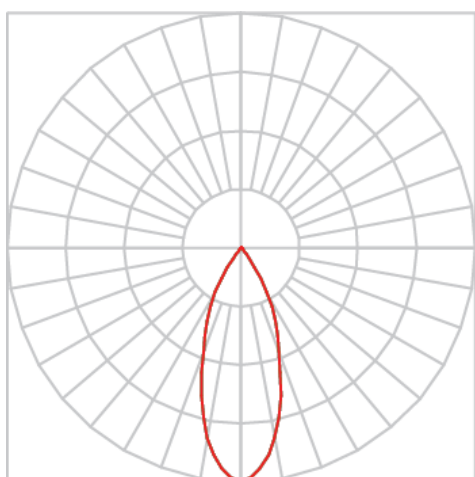

REF.: ECOFIT-51-X-CI-RT-X-X36-6-COBMAX-40-90-P-N

**A = 57mm | B = Ø50mm**

**IMPORTANTE: ENSAIOS REALIZADOS A 25°C**

Aplicação	Ambiente interno
Instalação	Retrofit
Altura	57
Largura	Ø50
IP	20
Corpo	Alumínio
Cor	Natural
Ótica principal	Refletor
Potência	6W
Fluxo Luminária	666lm
Intensidade	1414cd
Eficácia	111lm/W
Facho	36°
CCT	4000K
IRC	>90
Tensão	220V ou Bivolt
Dimerização	Liga/Desliga, Dali, 0-10 ou Triac
Garantia	5 anos
UGR	Espaçamento 1m (4H/8H) - <12/<12
Tipo de LED	COBmax
Vida útil	50.000 (ta<25°C)
Eficácia do LED	175lm/W
Fluxo Luminoso do LED	945,6lm
Potência do LED	5,4W