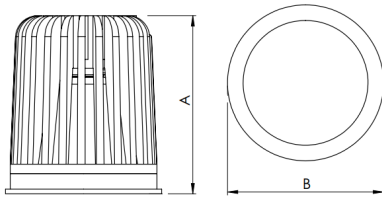

REF.: ECOFIT-51-X-CI-RT-X-X60-6-COBCOMFY-25-95-P-N

A = 57mm | B = Ø50mm

IMPORTANTE: ENSAIOS REALIZADOS A 25°C

Aplicação	Ambiente interno
Instalação	Retrofit
Altura	57
Largura	Ø50
IP	20
Corpo	Alumínio
Cor	Natural
Ótica principal	Refletor
Potência	6W
Fluxo Luminária	426lm
Intensidade	693cd
Eficácia	71lm/W
Facho	60°
CCT	2500K
IRC	>95
Tensão	220V ou Bivolt
Dimerização	Liga/Desliga, Dali, 0-10 ou Triac
Garantia	5 anos
UGR	Espaçamento 1m (4H/8H) - <11/<11
Tipo de LED	COBcomfy
Vida útil	50.000 (ta<25°C)
Eficácia do LED	114lm/W
Fluxo Luminoso do LED	633,95lm
Potência do LED	5,56W