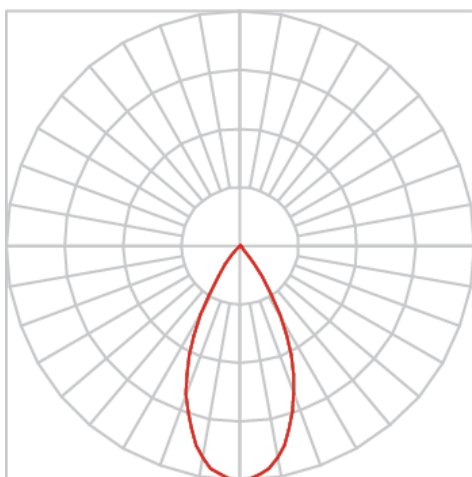

REF.: ECOFIT-51-X-CI-RT-X-X60-6-COBCOMFY-25-95-P-N

A = 57mm | B = Ø50mm

IMPORTANTE: ENSAIOS REALIZADOS A 25°C

Aplicação	Ambiente interno
Instalação	Retrofit
Altura	57
Largura	Ø50
IP	20
Corpo	Alumínio
Cor	Natural
Ótica principal	Refletor
Potência	6W
Fluxo Luminária	426lm
Intensidade	693cd
Eficácia	71lm/W
Facho	60°
CCT	2500K
IRC	>95
Tensão	220V ou Bivolt
Dimerização	Liga/Desliga, Dali, 0-10 ou Triac
Garantia	5 anos
UGR	Espaçamento 1m (4H/8H) - <11/<11
Tipo de LED	COBcomfy
Vida útil	50.000 (ta<25°C)
Eficácia do LED	114lm/W
Fluxo Luminoso do LED	633,95lm
Potência do LED	5,56W