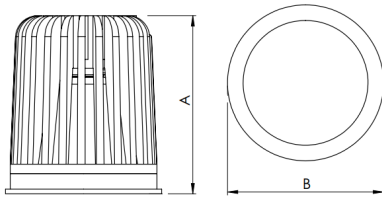

REF.: ECOFIT-51-X-CI-RT-X-X60-6-COBCOMFY-30-95-P-N

A = 57mm | B = Ø50mm

Retrofit circular, 6W 3000K IRC>95. Corpo em alumínio. Acabamento natural. Controle óptico principal através de refletor facho 60°. Luminária grau de proteção IP-20. Driver corrente constante Liga/Desliga, Triac, 1-10V ou Dali (consultar condições). Tensão de trabalho 220V ou Bivolt.

Aplicação	Ambiente interno
Instalação	Retrofit
Altura	57
Largura	Ø50
IP	20
Corpo	Alumínio
Cor	Natural
Ótica principal	Refletor
Potência	6W
Fluxo Luminária	500lm
Intensidade	813cd
Eficácia	83lm/W
Facho	60°
CCT	3000K
IRC	>95
Tensão	220V ou Bivolt
Dimerização	Liga/Desliga, Dali, 0-10 ou Triac
Garantia	5 anos
UGR	Espaçamento 1m (4H/8H) - <11/<11
Tipo de LED	COBcomfy
Vida útil	50.000 (ta<25°C)
Eficácia do LED	134lm/W
Fluxo Luminoso do LED	743,9lm
Potência do LED	5,56W