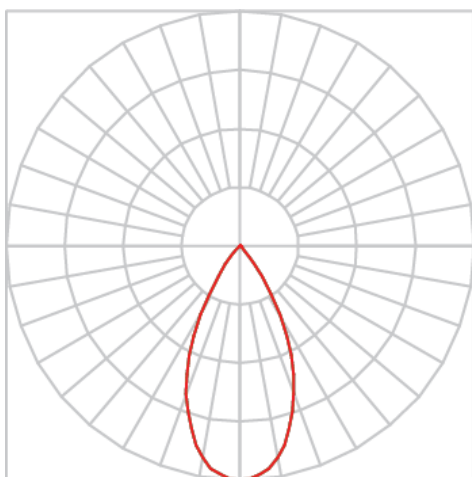

REF.: ECOFIT-51-X-CI-RT-X-X60-6-COBCOMFY-30-95-P-N

A = 57mm | B = Ø50mm

Retrofit circular, 6W 3000K IRC>95. Corpo em alumínio. Acabamento natural. Controle óptico principal através de refletor facho 60°. Luminária grau de proteção IP-20. Driver corrente constante Liga/Desliga, Triac, 1-10V ou Dali (consultar condições). Tensão de trabalho 220V ou Bivolt.

Aplicação	Ambiente interno
Instalação	Retrofit
Altura	57
Largura	Ø50
IP	20
Corpo	Alumínio
Cor	Natural
Ótica principal	Refletor
Potência	6W
Fluxo Luminária	500lm
Intensidade	813cd
Eficácia	83lm/W
Facho	60°
CCT	3000K
IRC	>95
Tensão	220V ou Bivolt
Dimerização	Liga/Desliga, Dali, 0-10 ou Triac
Garantia	5 anos
UGR	Espaçamento 1m (4H/8H) - <11/<11
Tipo de LED	COBcomfy
Vida útil	50.000 (ta<25°C)
Eficácia do LED	134lm/W
Fluxo Luminoso do LED	743,9lm
Potência do LED	5,56W