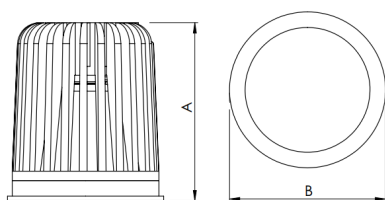

REF.: ECOFIT-51-X-CI-RT-X-X60-6-COBCOMFY-30-95-P-N

A = 57mm | B = Ø50mm

IMPORTANTE: ENSAIOS REALIZADOS A 25°C

Aplicação	Ambiente interno
Instalação	Retrofit
Altura	57
Largura	Ø50
IP	20
Corpo	Alumínio
Cor	Natural
Ótica principal	Refletor
Potência	6W
Fluxo Luminária	500lm
Intensidade	813cd
Eficácia	83lm/W
Facho	60°
CCT	3000K
IRC	>95
Tensão	220V ou Bivolt
Dimerização	Liga/Desliga, Dali, 0-10 ou Triac
Garantia	5 anos
UGR	Espaçamento 1m (4H/8H) - <11/<11
Tipo de LED	COBcomfy
Vida útil	50.000 (ta<25°C)
Eficácia do LED	134lm/W
Fluxo Luminoso do LED	743,9lm
Potência do LED	5,56W