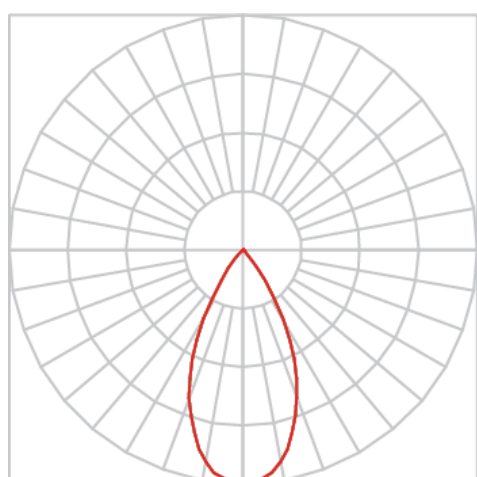

REF.: ECOFIT-51-X-CI-RT-X-X60-6-COBCOMFY-30-95-P-N

A = 57mm | B = Ø50mm

IMPORTANTE: ENSAIOS REALIZADOS A 25°C

Aplicação	Ambiente interno
Instalação	Retrofit
Altura	57
Largura	Ø50
IP	20
Corpo	Alumínio
Cor	Natural
Ótica principal	Refletor
Potência	6W
Fluxo Luminária	500lm
Intensidade	813cd
Eficácia	83lm/W
Facho	60°
CCT	3000K
IRC	>95
Tensão	220V ou Bivolt
Dimerização	Liga/Desliga, Dali, 0-10 ou Triac
Garantia	5 anos
UGR	Espaçamento 1m (4H/8H) - <11/<11
Tipo de LED	COBcomfy
Vida útil	50.000 (ta<25°C)
Eficácia do LED	134lm/W
Fluxo Luminoso do LED	743,9lm
Potência do LED	5,56W