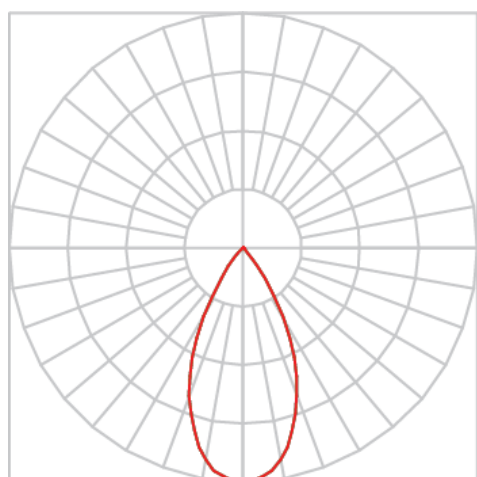

REF.: ECOFIT-51-X-CI-RT-X-X60-6-COBMAX-27-90-P-N

A = 57mm | B = Ø50mm

IMPORTANTE: ENSAIOS REALIZADOS A 25°C

Aplicação	Ambiente interno
Instalação	Retrofit
Altura	57
Largura	Ø50
IP	20
Corpo	Alumínio
Cor	Natural
Ótica principal	Refletor
Potência	6W
Fluxo Luminária	614lm
Intensidade	970cd
Eficácia	102lm/W
Facho	60°
CCT	2700K
IRC	>90
Tensão	220V ou Bivolt
Dimerização	Liga/Desliga, Dali, 0-10 ou Triac
Garantia	5 anos
UGR	Espaçamento 1m (4H/8H) - <12/<12
Tipo de LED	COBmax
Vida útil	50.000 (ta<25°C)
Eficácia do LED	164lm/W
Fluxo Luminoso do LED	887,1lm
Potência do LED	5,4W