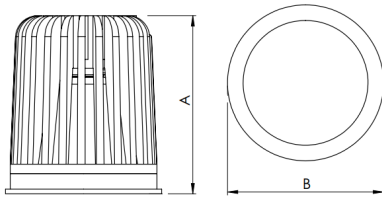

REF.: ECOFIT-51-X-CI-RT-X-X60-6-COBMAX-30-90-P-N

**A = 57mm | B = Ø50mm**

**IMPORTANTE: ENSAIOS REALIZADOS A 25°C**

Aplicação	Ambiente interno
Instalação	Retrofit
Altura	57
Largura	Ø50
IP	20
Corpo	Alumínio
Cor	Natural
Ótica principal	Refletor
Potência	6W
Fluxo Luminária	632lm
Intensidade	999cd
Eficácia	105lm/W
Facho	60°
CCT	3000K
IRC	>90
Tensão	220V ou Bivolt
Dimerização	Liga/Desliga, Dali, 0-10 ou Triac
Garantia	5 anos
UGR	Espaçamento 1m (4H/8H) - <12/<12
Tipo de LED	COBmax
Vida útil	50.000 (ta<25°C)
Eficácia do LED	169lm/W
Fluxo Luminoso do LED	913,2lm
Potência do LED	5,4W