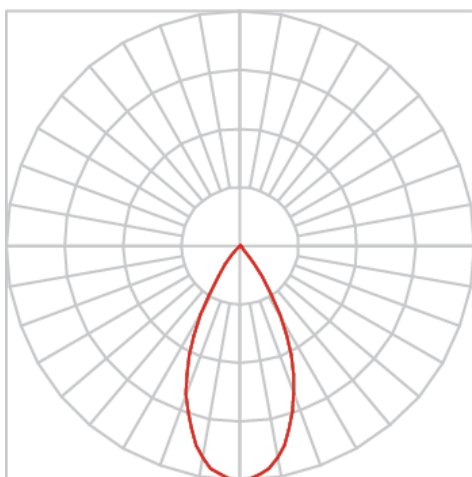

REF.: ECOFIT-51-X-CI-RT-X-X60-6-COBMAX-30-90-P-N

**A = 57mm | B = Ø50mm**

**IMPORTANTE: ENSAIOS REALIZADOS A 25°C**

Aplicação	Ambiente interno
Instalação	Retrofit
Altura	57
Largura	Ø50
IP	20
Corpo	Alumínio
Cor	Natural
Ótica principal	Refletor
Potência	6W
Fluxo Luminária	632lm
Intensidade	999cd
Eficácia	105lm/W
Facho	60°
CCT	3000K
IRC	>90
Tensão	220V ou Bivolt
Dimerização	Liga/Desliga, Dali, 0-10 ou Triac
Garantia	5 anos
UGR	Espaçamento 1m (4H/8H) - <12/<12
Tipo de LED	COBmax
Vida útil	50.000 (ta<25°C)
Eficácia do LED	169lm/W
Fluxo Luminoso do LED	913,2lm
Potência do LED	5,4W