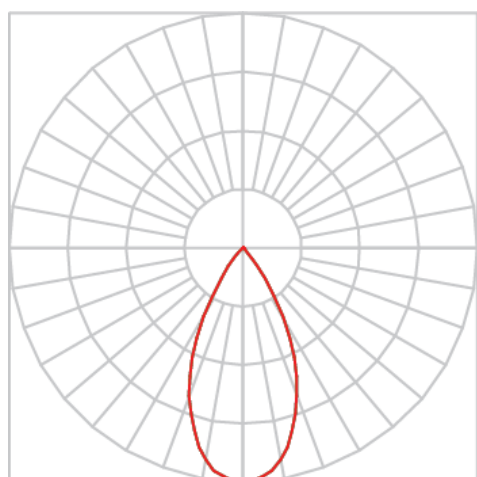

REF.: ECOFIT-51-X-CI-RT-X-X60-6-COBMAX-40-90-P-N

A = 57mm | B = Ø50mm

IMPORTANTE: ENSAIOS REALIZADOS A 25°C

Aplicação	Ambiente interno
Instalação	Retrofit
Altura	57
Largura	Ø50
IP	20
Corpo	Alumínio
Cor	Natural
Ótica principal	Refletor
Potência	6W
Fluxo Luminária	654lm
Intensidade	1034cd
Eficácia	109lm/W
Facho	60°
CCT	4000K
IRC	>90
Tensão	220V ou Bivolt
Dimerização	Liga/Desliga, Dali, 0-10 ou Triac
Garantia	5 anos
UGR	Espaçamento 1m (4H/8H) - <12/<12
Tipo de LED	COBmax
Vida útil	50.000 (ta<25°C)
Eficácia do LED	175lm/W
Fluxo Luminoso do LED	945,6lm
Potência do LED	5,4W