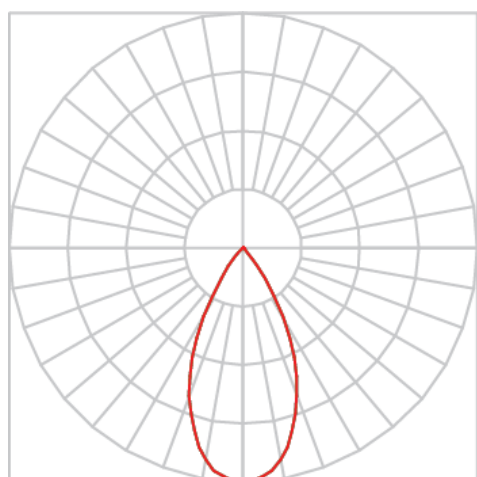

REF.: ECOFIT-51-X-CI-RT-X-X60-6-COBMAX-40-90-P-N

**A = 57mm | B = Ø50mm**

**IMPORTANTE: ENSAIOS REALIZADOS A 25°C**

Aplicação	Ambiente interno
Instalação	Retrofit
Altura	57
Largura	Ø50
IP	20
Corpo	Alumínio
Cor	Natural
Ótica principal	Refletor
Potência	6W
Fluxo Luminária	654lm
Intensidade	1034cd
Eficácia	109lm/W
Facho	60°
CCT	4000K
IRC	>90
Tensão	220V ou Bivolt
Dimerização	Liga/Desliga, Dali, 0-10 ou Triac
Garantia	5 anos
UGR	Espaçamento 1m (4H/8H) - <12/<12
Tipo de LED	COBmax
Vida útil	50.000 (ta<25°C)
Eficácia do LED	175lm/W
Fluxo Luminoso do LED	945,6lm
Potência do LED	5,4W