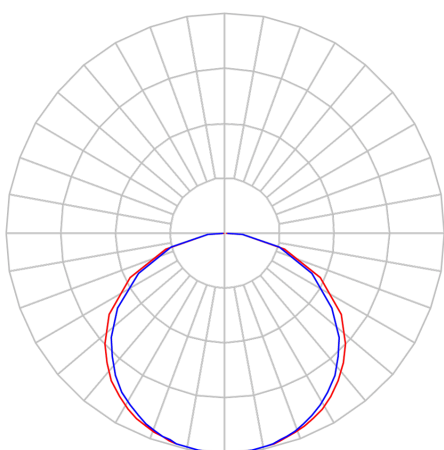

REF.: FITA-LED-24VCC-120LEDM-X-X-X-12-2790-X-B

A = 2mm | B = 8mm | C = 5m (rolo)mm

IMPORTANTE: ENSAIOS REALIZADOS A 25°C

Aplicação	Ambiente interno
Instalação	Sobrepor
Altura	2
Largura	8
Comprimento	5m (rolo)
IP	20
Corpo	Cobre
Cor	Branca
Ótica principal	-
Potência	12Wm
Fluxo Luminária	886lm/m
Intensidade	270cd
Eficácia	74lm/W
Facho	-
CCT	2700K
IRC	90
Tensão	24VCC
Dimerização	PWM
Garantia	2 anos
UGR	Espaçamento 1m (4H/8H) - <33/<34
Tipo de LED	Standard
Vida útil	25.000 (ta<25°C)
Eficácia do LED	152lm/W
Fluxo Luminoso do LED	1645,4lm
Potência do LED	10,8W