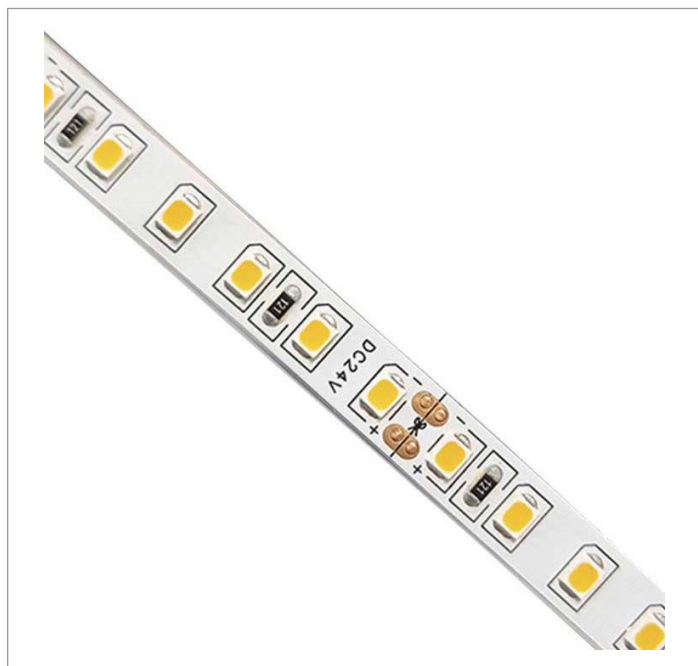

REF.: FITA-LED-24VCC-120LEDM-X-X-X-12-2790-X-B

A = 2mm | B = 8mm | C = 5m (rolo)mm

IMPORTANTE: ENSAIOS REALIZADOS A 25°C

Aplicação	Ambiente interno
Instalação	Sobrepor
Altura	2
Largura	8
Comprimento	5m (rolo)
IP	20
Corpo	Cobre
Cor	Branca
Ótica principal	-
Potência	12Wm
Fluxo Luminária	886lm/m
Intensidade	270cd
Eficácia	74lm/W
Facho	-
CCT	2700K
IRC	90
Tensão	24VCC
Dimerização	PWM
Garantia	2 anos
UGR	Espaçamento 1m (4H/8H) - <33/<34
Tipo de LED	Standard
Vida útil	25.000 (ta<25°C)
Eficácia do LED	152lm/W
Fluxo Luminoso do LED	1645,4lm
Potência do LED	10,8W