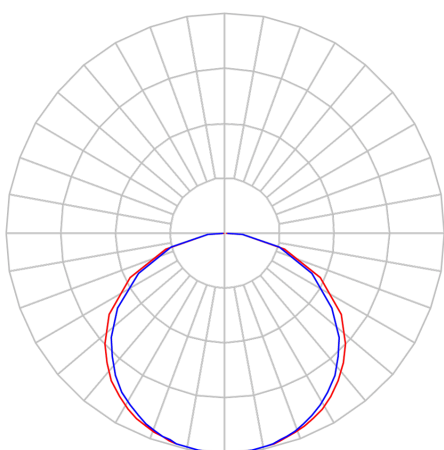

REF.: FITA-LED-24VCC-120LEDM-X-X-X-12-3090-X-B

A = 2mm | B = 8mm | C = 5m (rolo)mm

IMPORTANTE: ENSAIOS REALIZADOS A 25°C

Aplicação	Ambiente interno
Instalação	Sobrepor
Altura	2
Largura	8
Comprimento	5m (rolo)
IP	20
Corpo	Cobre
Cor	Branca
Ótica principal	-
Potência	12Wm
Fluxo Luminária	935lm/m
Intensidade	285cd
Eficácia	78lm/W
Facho	-
CCT	3000K
IRC	90
Tensão	24VCC
Dimerização	PWM
Garantia	2 anos
UGR	Espaçamento 1m (4H/8H) - <33/<34
Tipo de LED	Standard
Vida útil	25.000 (ta<25°C)
Eficácia do LED	161lm/W
Fluxo Luminoso do LED	1736,8lm
Potência do LED	10,8W