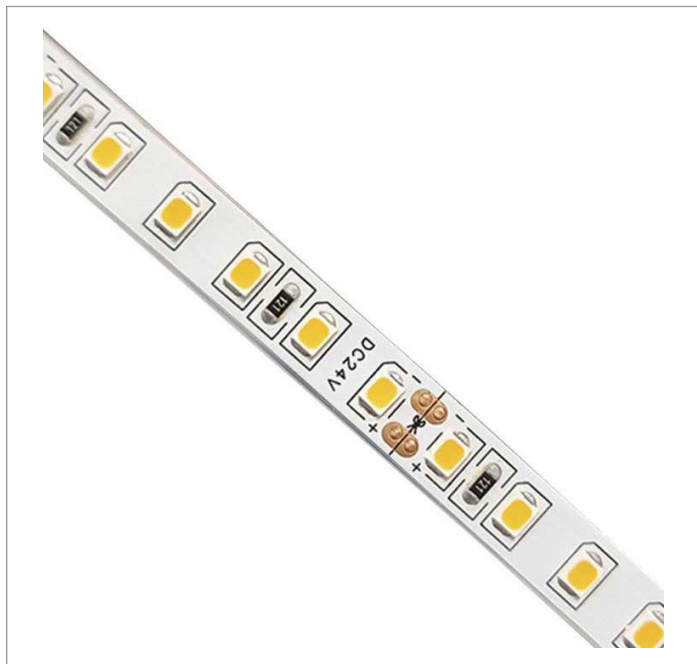

REF.: FITA-LED-24VCC-120LEDM-X-X-X-12-3090-X-B

A = 2mm | B = 8mm | C = 5m (rolo)mm

IMPORTANTE: ENSAIOS REALIZADOS A 25°C

Aplicação	Ambiente interno
Instalação	Sobrepor
Altura	2
Largura	8
Comprimento	5m (rolo)
IP	20
Corpo	Cobre
Cor	Branca
Ótica principal	-
Potência	12Wm
Fluxo Luminária	935lm/m
Intensidade	285cd
Eficácia	78lm/W
Facho	-
CCT	3000K
IRC	90
Tensão	24VCC
Dimerização	PWM
Garantia	2 anos
UGR	Espaçamento 1m (4H/8H) - <33/<34
Tipo de LED	Standard
Vida útil	25.000 (ta<25°C)
Eficácia do LED	161lm/W
Fluxo Luminoso do LED	1736,8lm
Potência do LED	10,8W