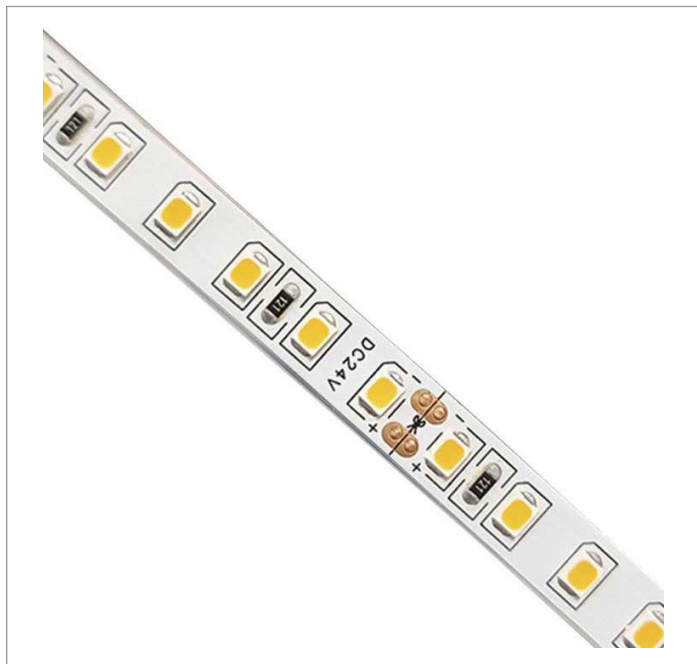

REF.: FITA-LED-24VCC-120LEDM-X-X-X-12-4090-X-B

A = 2mm | B = 8mm | C = 5m (rolo)mm

IMPORTANTE: ENSAIOS REALIZADOS A 25°C

Aplicação	Ambiente interno
Instalação	Sobrepor
Altura	2
Largura	8
Comprimento	5m (rolo)
IP	20
Corpo	Cobre
Cor	Branca
Ótica principal	-
Potência	12Wm
Fluxo Luminária	960lm/m
Intensidade	293cd
Eficácia	80lm/W
Facho	-
CCT	4000K
IRC	90
Tensão	24VCC
Dimerização	PWM
Garantia	2 anos
UGR	Espaçamento 1m (4H/8H) - <33/<34
Tipo de LED	Standard
Vida útil	25.000 (ta<25°C)
Eficácia do LED	165lm/W
Fluxo Luminoso do LED	1782,5lm
Potência do LED	10,8W