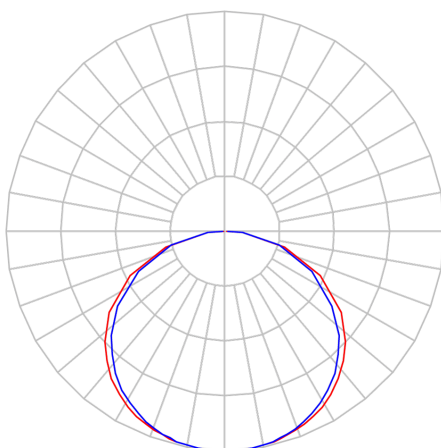

REF.: FITA-LED-24VCC-120LEDM-X-X-X-12-4090-X-B

A = 2mm | B = 8mm | C = 5m (rolo)mm

IMPORTANTE: ENSAIOS REALIZADOS A 25°C

Aplicação	Ambiente interno
Instalação	Sobrepor
Altura	2
Largura	8
Comprimento	5m (rolo)
IP	20
Corpo	Cobre
Cor	Branca
Ótica principal	-
Potência	12Wm
Fluxo Luminária	960lm/m
Intensidade	293cd
Eficácia	80lm/W
Facho	-
CCT	4000K
IRC	90
Tensão	24VCC
Dimerização	PWM
Garantia	2 anos
UGR	Espaçamento 1m (4H/8H) - <33/<34
Tipo de LED	Standard
Vida útil	25.000 (ta<25°C)
Eficácia do LED	165lm/W
Fluxo Luminoso do LED	1782,5lm
Potência do LED	10,8W