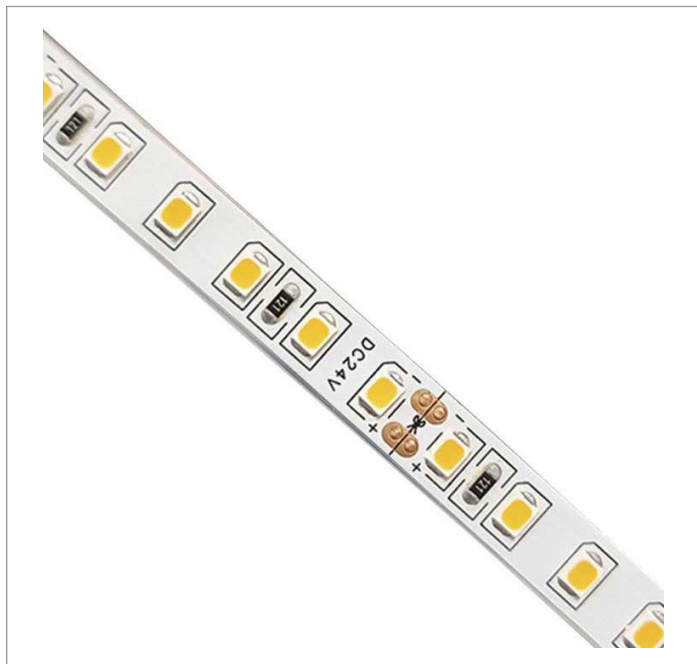

REF.: FITA-LED-24VCC-120LEDM-X-X-X-4,8-2790-X-B

A = 2mm | B = 8mm | C = 5m (rolo)mm

IMPORTANTE: ENSAIOS REALIZADOS A 25°C

Aplicação	Ambiente interno
Instalação	Sobrepor
Altura	2
Largura	8
Comprimento	5m (rolo)
IP	20
Corpo	Cobre
Cor	Branca
Ótica principal	-
Potência	4,8Wm
Fluxo Luminária	351lm/m
Intensidade	107cd
Eficácia	73lm/W
Facho	-
CCT	2700K
IRC	90
Tensão	24VCC
Dimerização	PWM
Garantia	2 anos
UGR	Espaçamento 1m (4H/8H) - <30/<30
Tipo de LED	Standard
Vida útil	25.000 (ta<25°C)
Eficácia do LED	153lm/W
Fluxo Luminoso do LED	658,2lm
Potência do LED	4,3W