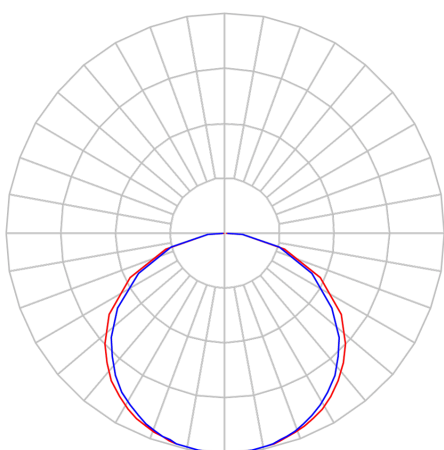

REF.: FITA-LED-24VCC-120LEDM-X-X-X-4,8-2790-X-B

A = 2mm | B = 8mm | C = 5m (rolo)mm

IMPORTANTE: ENSAIOS REALIZADOS A 25°C

Aplicação	Ambiente interno
Instalação	Sobrepor
Altura	2
Largura	8
Comprimento	5m (rolo)
IP	20
Corpo	Cobre
Cor	Branca
Ótica principal	-
Potência	4,8Wm
Fluxo Luminária	351lm/m
Intensidade	107cd
Eficácia	73lm/W
Facho	-
CCT	2700K
IRC	90
Tensão	24VCC
Dimerização	PWM
Garantia	2 anos
UGR	Espaçamento 1m (4H/8H) - <30/<30
Tipo de LED	Standard
Vida útil	25.000 (ta<25°C)
Eficácia do LED	153lm/W
Fluxo Luminoso do LED	658,2lm
Potência do LED	4,3W