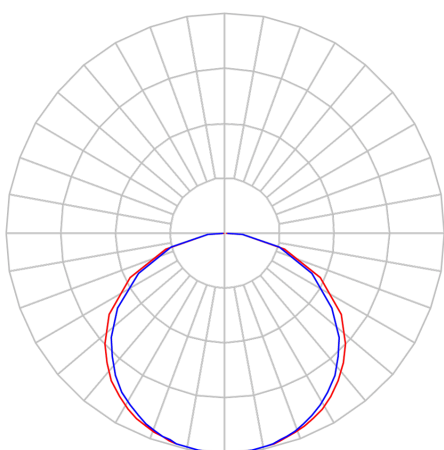

REF.: FITA-LED-24VCC-120LEDM-X-X-X-4,8-3090-X-B

A = 2mm | B = 8mm | C = 5m (rolo)mm

IMPORTANTE: ENSAIOS REALIZADOS A 25°C

Aplicação	Ambiente interno
Instalação	Sobrepor
Altura	2
Largura	8
Comprimento	5m (rolo)
IP	20
Corpo	Cobre
Cor	Branca
Ótica principal	-
Potência	4,8Wm
Fluxo Luminária	370lm/m
Intensidade	113cd
Eficácia	77lm/W
Facho	-
CCT	3000K
IRC	90
Tensão	24VCC
Dimerização	PWM
Garantia	2 anos
UGR	Espaçamento 1m (4H/8H) - <30/<30
Tipo de LED	Standard
Vida útil	25.000 (ta<25°C)
Eficácia do LED	162lm/W
Fluxo Luminoso do LED	694,7lm
Potência do LED	4,3W