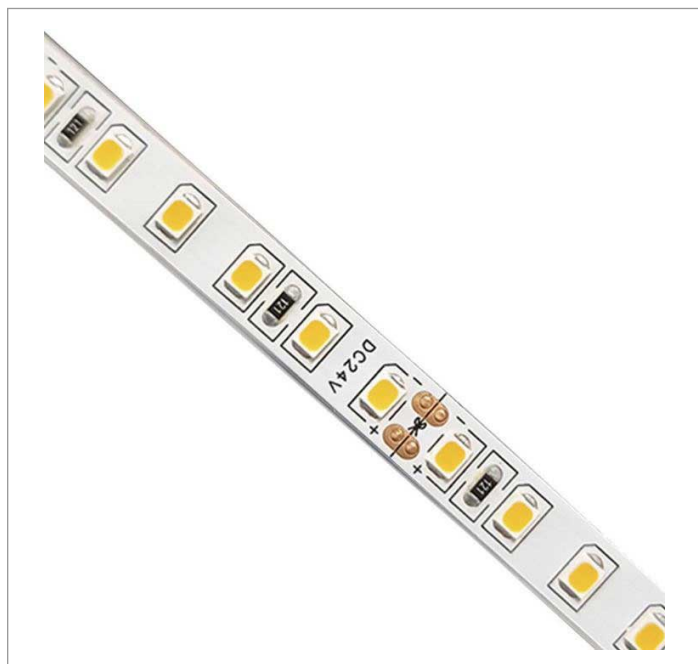

REF.: FITA-LED-24VCC-120LEDM-X-X-X-4,8-3090-X-B

A = 2mm | B = 8mm | C = 5m (rolo)mm

IMPORTANTE: ENSAIOS REALIZADOS A 25°C

Aplicação	Ambiente interno
Instalação	Sobrepor
Altura	2
Largura	8
Comprimento	5m (rolo)
IP	20
Corpo	Cobre
Cor	Branca
Ótica principal	-
Potência	4,8Wm
Fluxo Luminária	370lm/m
Intensidade	113cd
Eficácia	77lm/W
Facho	-
CCT	3000K
IRC	90
Tensão	24VCC
Dimerização	PWM
Garantia	2 anos
UGR	Espaçamento 1m (4H/8H) - <30/<30
Tipo de LED	Standard
Vida útil	25.000 (ta<25°C)
Eficácia do LED	162lm/W
Fluxo Luminoso do LED	694,7lm
Potência do LED	4,3W