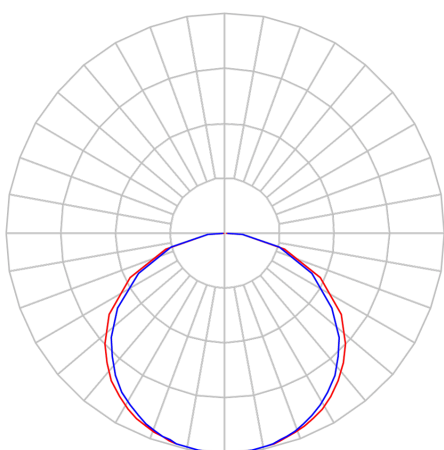

REF.: FITA-LED-24VCC-120LEDM-X-X-X-4,8-4090-X-B

A = 2mm | B = 8mm | C = 5m (rolo)mm

IMPORTANTE: ENSAIOS REALIZADOS A 25°C

Aplicação	Ambiente interno
Instalação	Sobrepor
Altura	2
Largura	8
Comprimento	5m (rolo)
IP	20
Corpo	Cobre
Cor	Branca
Ótica principal	-
Potência	4,8Wm
Fluxo Luminária	380lm/m
Intensidade	116cd
Eficácia	79lm/W
Facho	-
CCT	4000K
IRC	90
Tensão	24VCC
Dimerização	PWM
Garantia	2 anos
UGR	Espaçamento 1m (4H/8H) - <30/<31
Tipo de LED	Standard
Vida útil	25.000 (ta<25°C)
Eficácia do LED	166lm/W
Fluxo Luminoso do LED	713lm
Potência do LED	4,3W