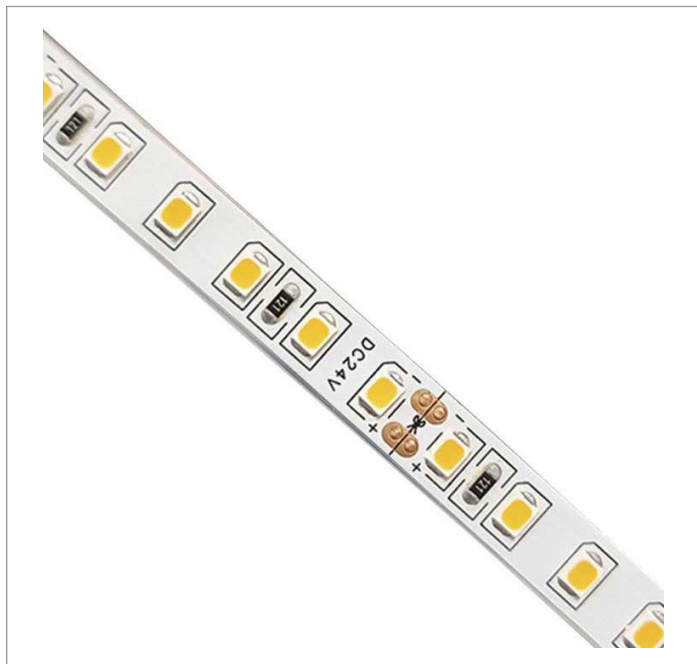

REF.: FITA-LED-24VCC-120LEDM-X-X-X-4,8-4090-X-B

A = 2mm | B = 8mm | C = 5m (rolo)mm

IMPORTANTE: ENSAIOS REALIZADOS A 25°C

Aplicação	Ambiente interno
Instalação	Sobrepor
Altura	2
Largura	8
Comprimento	5m (rolo)
IP	20
Corpo	Cobre
Cor	Branca
Ótica principal	-
Potência	4,8Wm
Fluxo Luminária	380lm/m
Intensidade	116cd
Eficácia	79lm/W
Facho	-
CCT	4000K
IRC	90
Tensão	24VCC
Dimerização	PWM
Garantia	2 anos
UGR	Espaçamento 1m (4H/8H) - <30/<31
Tipo de LED	Standard
Vida útil	25.000 (ta<25°C)
Eficácia do LED	166lm/W
Fluxo Luminoso do LED	713lm
Potência do LED	4,3W