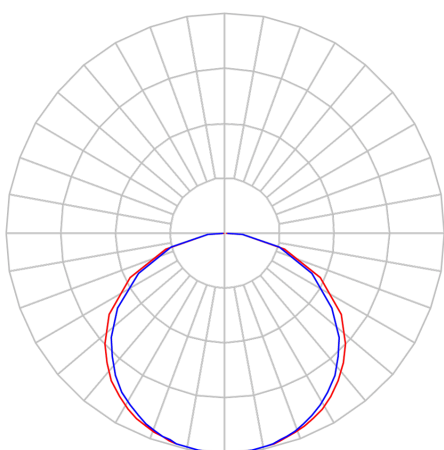

REF.: FITA-LED-24VCC-238LEDM-X-X-X-19,2-2790-X-B

A = 2mm | B = 8mm | C = 5m (rolo)mm

IMPORTANTE: ENSAIOS REALIZADOS A 25°C

Fita LED 19,2 Wm 2700K IRC90. 238 LEDs por metro. Acabamento na cor branca.

Aplicação	Ambiente interno
Instalação	Sobrepor
Altura	2
Largura	8
Comprimento	5m (rolo)
IP	20
Corpo	Cobre
Cor	Branca
Ótica principal	-
Potência	19,2Wm
Fluxo Luminária	1385lm/m
Intensidade	425cd
Eficácia	72lm/W
Facho	-
CCT	2700K
IRC	90
Tensão	24VCC
Dimerização	PWM
Garantia	2 anos
UGR	Espaçamento 1m (4H/8H) - <35/<35
Tipo de LED	Standard
Vida útil	25.000 (ta<25°C)
Eficácia do LED	152lm/W
Fluxo Luminoso do LED	2632,5lm
Potência do LED	17,3W