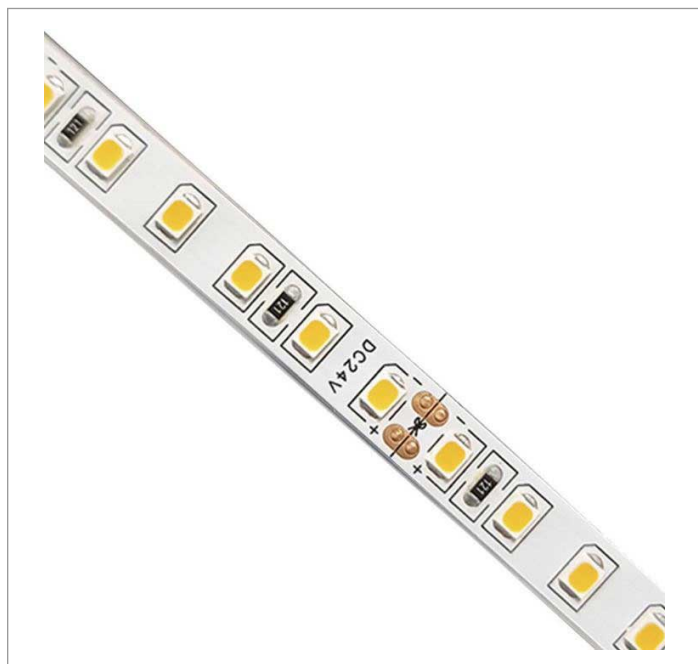

REF.: FITA-LED-24VCC-238LEDM-X-X-X-19,2-2790-X-B

A = 2mm | B = 8mm | C = 5m (rolo)mm

IMPORTANTE: ENSAIOS REALIZADOS A 25°C

Aplicação	Ambiente interno
Instalação	Sobrepor
Altura	2
Largura	8
Comprimento	5m (rolo)
IP	20
Corpo	Cobre
Cor	Branca
Ótica principal	-
Potência	19,2Wm
Fluxo Luminária	1385lm/m
Intensidade	425cd
Eficácia	72lm/W
Facho	-
CCT	2700K
IRC	90
Tensão	24VCC
Dimerização	PWM
Garantia	2 anos
UGR	Espaçamento 1m (4H/8H) - <35/<35
Tipo de LED	Standard
Vida útil	25.000 (ta<25°C)
Eficácia do LED	152lm/W
Fluxo Luminoso do LED	2632,5lm
Potência do LED	17,3W