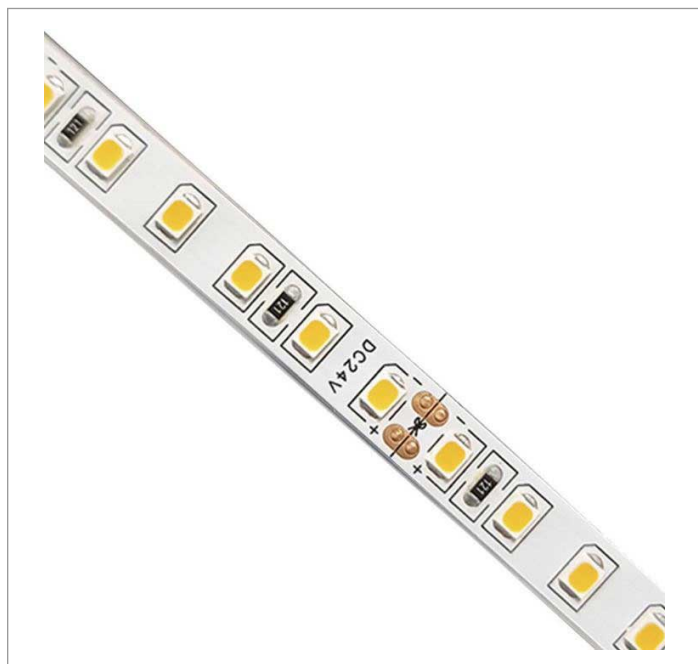

REF.: FITA-LED-24VCC-238LEDM-X-X-X-19,2-2790-X-B

A = 2mm | B = 8mm | C = 5m (rolo)mm

IMPORTANTE: ENSAIOS REALIZADOS A 25°C

Fita LED 19,2 Wm 2700K IRC90. 238 LEDs por metro. Acabamento na cor branca.

Aplicação	Ambiente interno
Instalação	Sobrepor
Altura	2
Largura	8
Comprimento	5m (rolo)
IP	20
Corpo	Cobre
Cor	Branca
Ótica principal	-
Potência	19,2Wm
Fluxo Luminária	1385lm/m
Intensidade	425cd
Eficácia	72lm/W
Facho	-
CCT	2700K
IRC	90
Tensão	24VCC
Dimerização	PWM
Garantia	2 anos
UGR	Espaçamento 1m (4H/8H) - <35/<35
Tipo de LED	Standard
Vida útil	25.000 (ta<25°C)
Eficácia do LED	152lm/W
Fluxo Luminoso do LED	2632,5lm
Potência do LED	17,3W