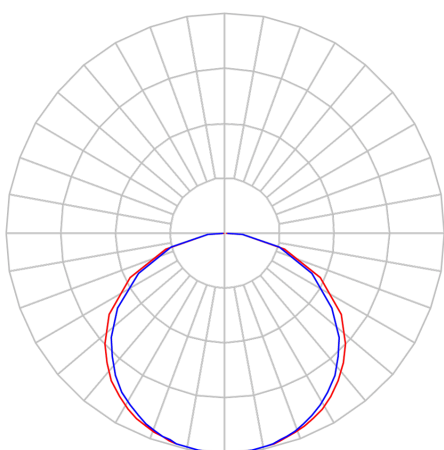

REF.: FITA-LED-24VCC-238LEDM-X-X-X-19,2-2790-X-B

A = 2mm | B = 8mm | C = 5m (rolo)mm

IMPORTANTE: ENSAIOS REALIZADOS A 25°C

Aplicação	Ambiente interno
Instalação	Sobrepor
Altura	2
Largura	8
Comprimento	5m (rolo)
IP	20
Corpo	Cobre
Cor	Branca
Ótica principal	-
Potência	19,2Wm
Fluxo Luminária	1385lm/m
Intensidade	425cd
Eficácia	72lm/W
Facho	-
CCT	2700K
IRC	90
Tensão	24VCC
Dimerização	PWM
Garantia	2 anos
UGR	Espaçamento 1m (4H/8H) - <35/<35
Tipo de LED	Standard
Vida útil	25.000 (ta<25°C)
Eficácia do LED	152lm/W
Fluxo Luminoso do LED	2632,5lm
Potência do LED	17,3W