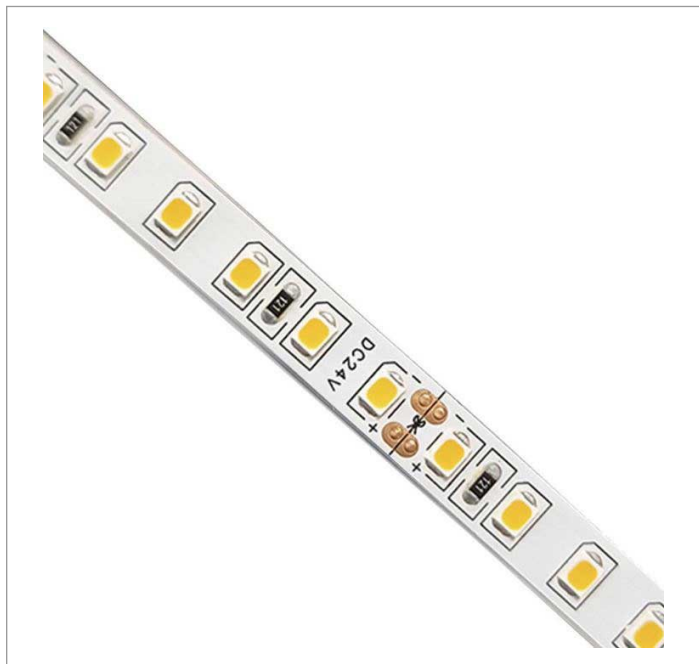

REF.: FITA-LED-24VCC-238LEDM-X-X-X-19,2-3090-X-B

A = 2mm | B = 8mm | C = 5m (rolo)mm

IMPORTANTE: ENSAIOS REALIZADOS A 25°C

Fita LED 19,2 Wm 3000K IRC90. 238 LEDs por metro. Acabamento na cor branca.

Aplicação	Ambiente interno
Instalação	Sobrepor
Altura	2
Largura	8
Comprimento	5m (rolo)
IP	20
Corpo	Cobre
Cor	Branca
Ótica principal	-
Potência	19,2Wm
Fluxo Luminária	1462lm/m
Intensidade	448cd
Eficácia	76lm/W
Facho	-
CCT	3000K
IRC	90
Tensão	24VCC
Dimerização	PWM
Garantia	2 anos
UGR	Espaçamento 1m (4H/8H) - <35/<35
Tipo de LED	Standard
Vida útil	25.000 (ta<25°C)
Eficácia do LED	161lm/W
Fluxo Luminoso do LED	2778,8lm
Potência do LED	17,3W