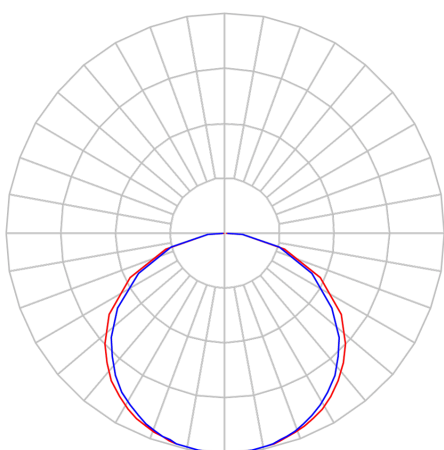

REF.: FITA-LED-24VCC-238LEDM-X-X-X-19,2-3090-X-B

A = 2mm | B = 8mm | C = 5m (rolo)mm

IMPORTANTE: ENSAIOS REALIZADOS A 25°C

Fita LED 19,2 Wm 3000K IRC90. 238 LEDs por metro. Acabamento na cor branca.

Aplicação	Ambiente interno
Instalação	Sobrepor
Altura	2
Largura	8
Comprimento	5m (rolo)
IP	20
Corpo	Cobre
Cor	Branca
Ótica principal	-
Potência	19,2Wm
Fluxo Luminária	1462lm/m
Intensidade	448cd
Eficácia	76lm/W
Facho	-
CCT	3000K
IRC	90
Tensão	24VCC
Dimerização	PWM
Garantia	2 anos
UGR	Espaçamento 1m (4H/8H) - <35/<35
Tipo de LED	Standard
Vida útil	25.000 (ta<25°C)
Eficácia do LED	161lm/W
Fluxo Luminoso do LED	2778,8lm
Potência do LED	17,3W