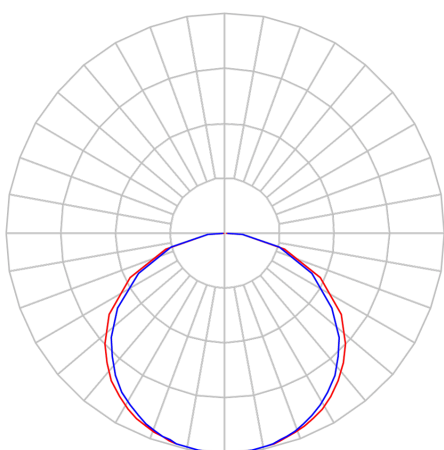

REF.: FITA-LED-24VCC-238LEDM-X-X-X-19,2-4090-X-B

A = 2mm | B = 8mm | C = 5m (rolo)mm

IMPORTANTE: ENSAIOS REALIZADOS A 25°C

Aplicação	Ambiente interno
Instalação	Sobrepor
Altura	2
Largura	8
Comprimento	5m (rolo)
IP	20
Corpo	Cobre
Cor	Branca
Ótica principal	-
Potência	19,2Wm
Fluxo Luminária	1500lm/m
Intensidade	460cd
Eficácia	78lm/W
Facho	-
CCT	4000K
IRC	90
Tensão	24VCC
Dimerização	PWM
Garantia	2 anos
UGR	Espaçamento 1m (4H/8H) - <35/<35
Tipo de LED	Standard
Vida útil	25.000 (ta<25°C)
Eficácia do LED	165lm/W
Fluxo Luminoso do LED	2851,9lm
Potência do LED	17,3W