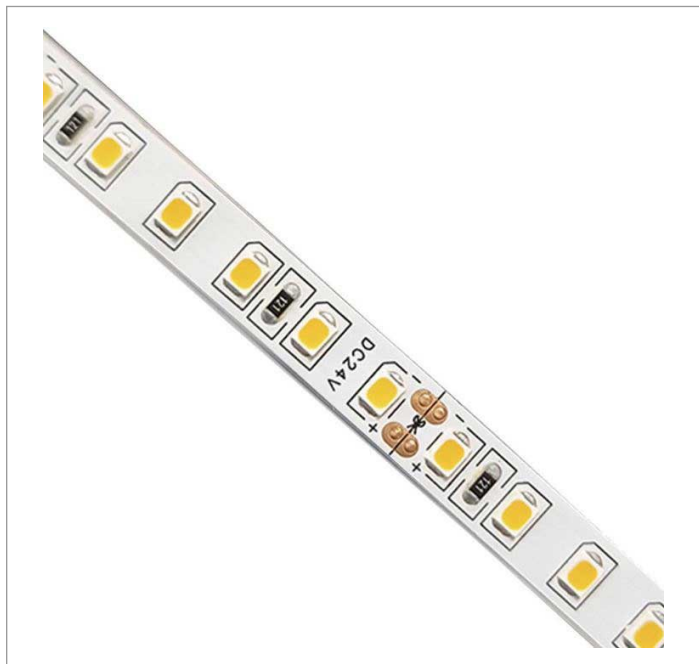

REF.: FITA-LED-24VCC-238LEDM-X-X-X-19,2-4090-X-B

A = 2mm | B = 8mm | C = 5m (rolo)mm

IMPORTANTE: ENSAIOS REALIZADOS A 25°C

Fita LED 19,2 Wm 4000K IRC90. 238 LEDs por metro. Acabamento na cor branca.

Aplicação	Ambiente interno
Instalação	Sobrepor
Altura	2
Largura	8
Comprimento	5m (rolo)
IP	20
Corpo	Cobre
Cor	Branca
Ótica principal	-
Potência	19,2Wm
Fluxo Luminária	1500lm/m
Intensidade	460cd
Eficácia	78lm/W
Facho	-
CCT	4000K
IRC	90
Tensão	24VCC
Dimerização	PWM
Garantia	2 anos
UGR	Espaçamento 1m (4H/8H) - <35/<35
Tipo de LED	Standard
Vida útil	25.000 (ta<25°C)
Eficácia do LED	165lm/W
Fluxo Luminoso do LED	2851,9lm
Potência do LED	17,3W