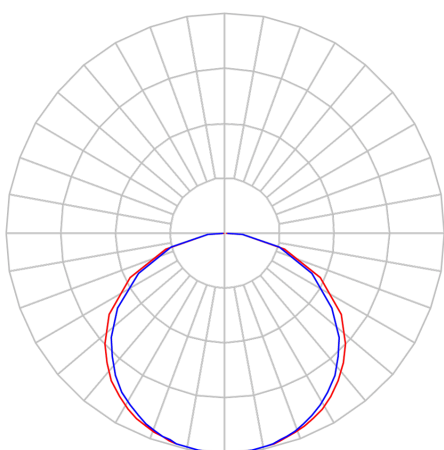

REF.: FITA-LED-24VCC-238LEDM-X-X-X-19,2-4090-X-B

A = 2mm | B = 8mm | C = 5m (rolo)mm

IMPORTANTE: ENSAIOS REALIZADOS A 25°C

Fita LED 19,2 Wm 4000K IRC90. 238 LEDs por metro. Acabamento na cor branca.

Aplicação	Ambiente interno
Instalação	Sobrepor
Altura	2
Largura	8
Comprimento	5m (rolo)
IP	20
Corpo	Cobre
Cor	Branca
Ótica principal	-
Potência	19,2Wm
Fluxo Luminária	1500lm/m
Intensidade	460cd
Eficácia	78lm/W
Facho	-
CCT	4000K
IRC	90
Tensão	24VCC
Dimerização	PWM
Garantia	2 anos
UGR	Espaçamento 1m (4H/8H) - <35/<35
Tipo de LED	Standard
Vida útil	25.000 (ta<25°C)
Eficácia do LED	165lm/W
Fluxo Luminoso do LED	2851,9lm
Potência do LED	17,3W