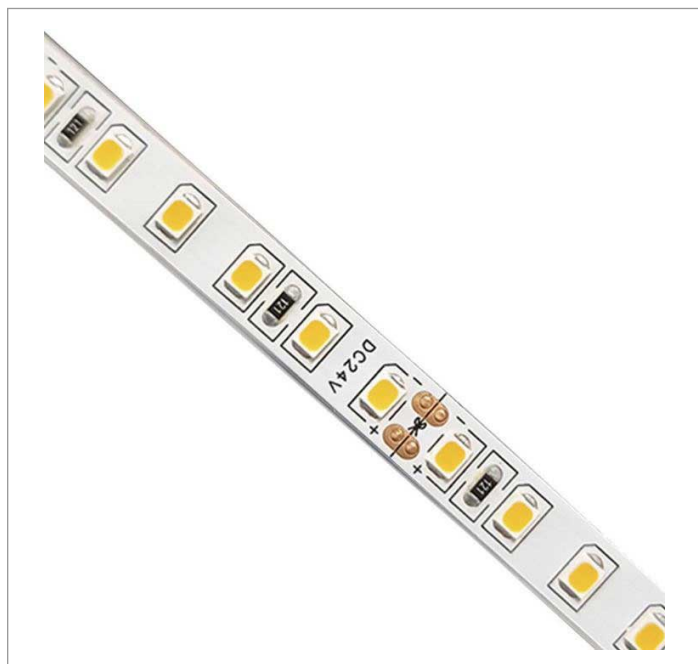

REF.: FITA-LED-24VCC-238LEDM-X-X-X-19,2-4090-X-B

A = 2mm | B = 8mm | C = 5m (rolo)mm

IMPORTANTE: ENSAIOS REALIZADOS A 25°C

Aplicação	Ambiente interno
Instalação	Sobrepor
Altura	2
Largura	8
Comprimento	5m (rolo)
IP	20
Corpo	Cobre
Cor	Branca
Ótica principal	-
Potência	19,2Wm
Fluxo Luminária	1500lm/m
Intensidade	460cd
Eficácia	78lm/W
Facho	-
CCT	4000K
IRC	90
Tensão	24VCC
Dimerização	PWM
Garantia	2 anos
UGR	Espaçamento 1m (4H/8H) - <35/<35
Tipo de LED	Standard
Vida útil	25.000 (ta<25°C)
Eficácia do LED	165lm/W
Fluxo Luminoso do LED	2851,9lm
Potência do LED	17,3W