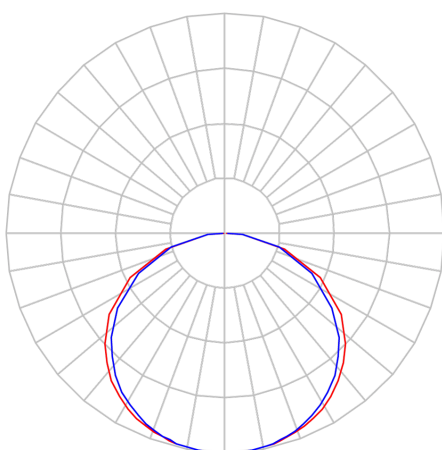

REF.: FITA-LED-24VCC-60LEDM-X-X-X-12-2790-X-B

A = 2mm | B = 8mm | C = 5m (rolo)mm

IMPORTANTE: ENSAIOS REALIZADOS A 25°C

Fita LED 12 Wm 2700K IRC90. 60 LEDs por metro. Acabamento na cor branca.

Aplicação	Ambiente interno
Instalação	Sobrepor
Altura	2
Largura	8
Comprimento	5m (rolo)
IP	20
Corpo	Cobre
Cor	Branca
Ótica principal	-
Potência	12Wm
Fluxo Luminária	886lm/m
Intensidade	270cd
Eficácia	74lm/W
Facho	-
CCT	2700K
IRC	90
Tensão	24VCC
Dimerização	PWM
Garantia	2 anos
UGR	Espaçamento 1m (4H/8H) - <33/<34
Tipo de LED	Standard
Vida útil	25.000 (ta<25°C)
Eficácia do LED	152lm/W
Fluxo Luminoso do LED	1645,4lm
Potência do LED	10,8W