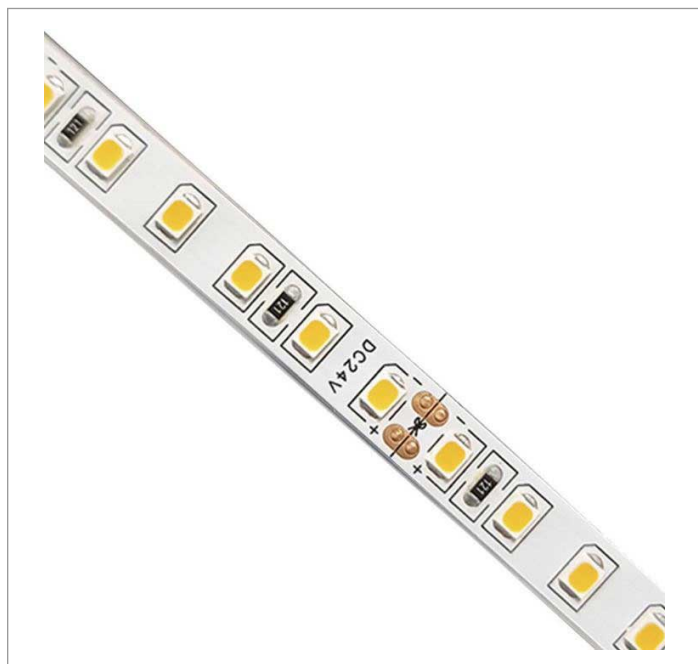

REF.: FITA-LED-24VCC-60LEDM-X-X-X-12-2790-X-B

A = 2mm | B = 8mm | C = 5m (rolo)mm

IMPORTANTE: ENSAIOS REALIZADOS A 25°C

Aplicação	Ambiente interno
Instalação	Sobrepor
Altura	2
Largura	8
Comprimento	5m (rolo)
IP	20
Corpo	Cobre
Cor	Branca
Ótica principal	-
Potência	12Wm
Fluxo Luminária	886lm/m
Intensidade	270cd
Eficácia	74lm/W
Facho	-
CCT	2700K
IRC	90
Tensão	24VCC
Dimerização	PWM
Garantia	2 anos
UGR	Espaçamento 1m (4H/8H) - <33/<34
Tipo de LED	Standard
Vida útil	25.000 (ta<25°C)
Eficácia do LED	152lm/W
Fluxo Luminoso do LED	1645,4lm
Potência do LED	10,8W