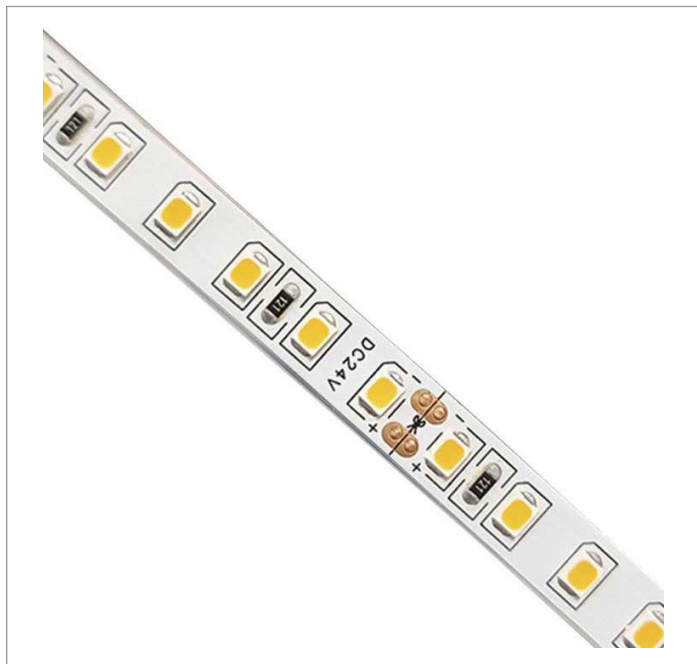

REF.: FITA-LED-24VCC-60LEDM-X-X-X-12-2790-X-B

A = 2mm | B = 8mm | C = 5m (rolo)mm

IMPORTANTE: ENSAIOS REALIZADOS A 25°C

Fita LED 12 Wm 2700K IRC90. 60 LEDs por metro. Acabamento na cor branca.

Aplicação	Ambiente interno
Instalação	Sobrepor
Altura	2
Largura	8
Comprimento	5m (rolo)
IP	20
Corpo	Cobre
Cor	Branca
Ótica principal	-
Potência	12Wm
Fluxo Luminária	886lm/m
Intensidade	270cd
Eficácia	74lm/W
Facho	-
CCT	2700K
IRC	90
Tensão	24VCC
Dimerização	PWM
Garantia	2 anos
UGR	Espaçamento 1m (4H/8H) - <33/<34
Tipo de LED	Standard
Vida útil	25.000 (ta<25°C)
Eficácia do LED	152lm/W
Fluxo Luminoso do LED	1645,4lm
Potência do LED	10,8W