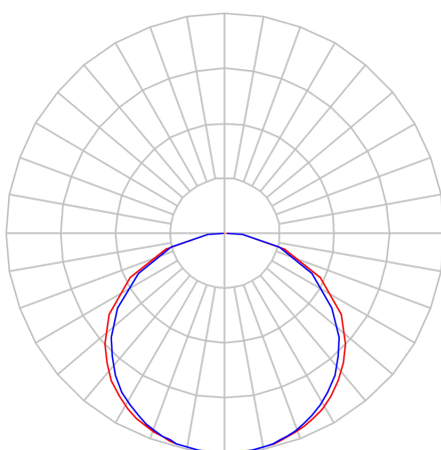

REF.: FITA-LED-24VCC-60LEDM-X-X-X-12-2790-X-B

A = 2mm | B = 8mm | C = 5m (rolo)mm

IMPORTANTE: ENSAIOS REALIZADOS A 25°C

Aplicação	Ambiente interno
Instalação	Sobrepor
Altura	2
Largura	8
Comprimento	5m (rolo)
IP	20
Corpo	Cobre
Cor	Branca
Ótica principal	-
Potência	12Wm
Fluxo Luminária	886lm/m
Intensidade	270cd
Eficácia	74lm/W
Facho	-
CCT	2700K
IRC	90
Tensão	24VCC
Dimerização	PWM
Garantia	2 anos
UGR	Espaçamento 1m (4H/8H) - <33/<34
Tipo de LED	Standard
Vida útil	25.000 (ta<25°C)
Eficácia do LED	152lm/W
Fluxo Luminoso do LED	1645,4lm
Potência do LED	10,8W