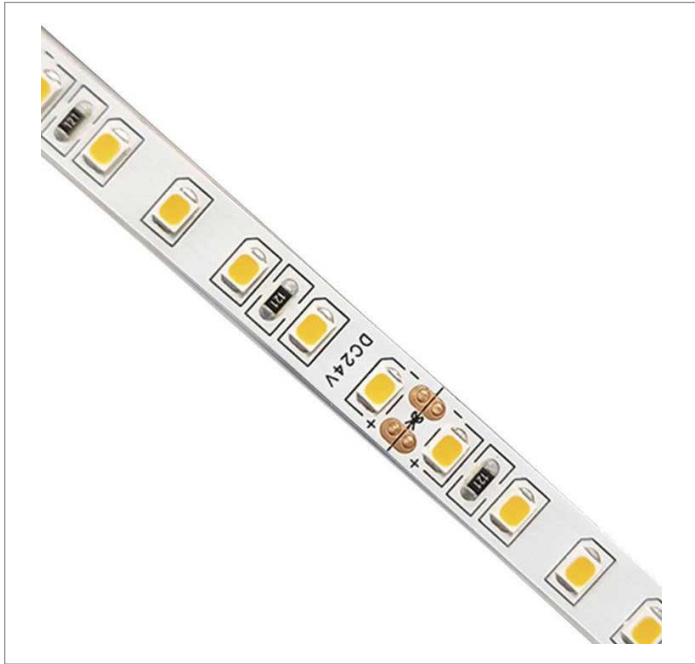

REF.: FITA-LED-24VCC-60LEDM-X-X-X-12-3090-X-B

A = 2mm | B = 8mm | C = 5m (rolo)mm

IMPORTANTE: ENSAIOS REALIZADOS A 25°C

| | |
|-----------------------|----------------------------------|
| Aplicação | Ambiente interno |
| Instalação | Sobrepor |
| Altura | 2 |
| Largura | 8 |
| Comprimento | 5m (rolo) |
| IP | 20 |
| Corpo | Cobre |
| Cor | Branca |
| Ótica principal | - |
| Potência | 12Wm |
| Fluxo Luminária | 935lm/m |
| Intensidade | 285cd |
| Eficácia | 78lm/W |
| Facho | - |
| CCT | 3000K |
| IRC | 90 |
| Tensão | 24VCC |
| Dimerização | PWM |
| Garantia | 2 anos |
| UGR | Espaçamento 1m (4H/8H) - <33/<34 |
| Tipo de LED | Standard |
| Vida útil | 25.000 (ta<25°C) |
| Eficácia do LED | 161lm/W |
| Fluxo Luminoso do LED | 1736,8lm |
| Potência do LED | 10,8W |