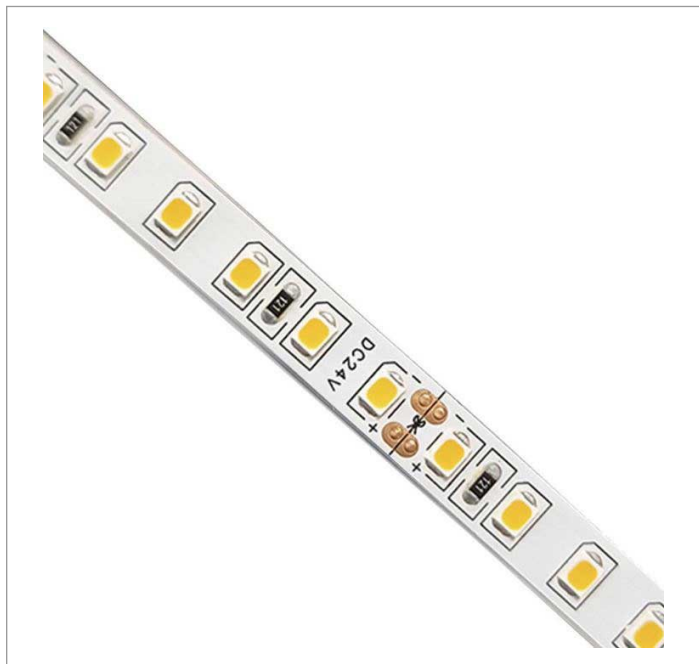

REF.: FITA-LED-24VCC-60LEDM-X-X-X-12-3090-X-B

A = 2mm | B = 8mm | C = 5m (rolo)mm

IMPORTANTE: ENSAIOS REALIZADOS A 25°C

Fita LED 12 Wm 3000K IRC90. 60 LEDs por metro. Acabamento na cor branca.

Aplicação	Ambiente interno
Instalação	Sobrepor
Altura	2
Largura	8
Comprimento	5m (rolo)
IP	20
Corpo	Cobre
Cor	Branca
Ótica principal	-
Potência	12Wm
Fluxo Luminária	935lm/m
Intensidade	285cd
Eficácia	78lm/W
Facho	-
CCT	3000K
IRC	90
Tensão	24VCC
Dimerização	PWM
Garantia	2 anos
UGR	Espaçamento 1m (4H/8H) - <33/<34
Tipo de LED	Standard
Vida útil	25.000 (ta<25°C)
Eficácia do LED	161lm/W
Fluxo Luminoso do LED	1736,8lm
Potência do LED	10,8W