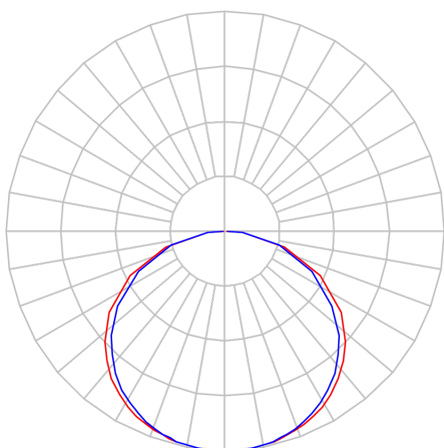

REF.: FITA-LED-24VCC-60LEDM-X-X-X-12-3090-X-B

A = 2mm | B = 8mm | C = 5m (rolo)mm

IMPORTANTE: ENSAIOS REALIZADOS A 25°C

Fita LED 12 Wm 3000K IRC90. 60 LEDs por metro. Acabamento na cor branca.

Aplicação	Ambiente interno
Instalação	Sobrepor
Altura	2
Largura	8
Comprimento	5m (rolo)
IP	20
Corpo	Cobre
Cor	Branca
Ótica principal	-
Potência	12Wm
Fluxo Luminária	935lm/m
Intensidade	285cd
Eficácia	78lm/W
Facho	-
CCT	3000K
IRC	90
Tensão	24VCC
Dimerização	PWM
Garantia	2 anos
UGR	Espaçamento 1m (4H/8H) - <33/<34
Tipo de LED	Standard
Vida útil	25.000 (ta<25°C)
Eficácia do LED	161lm/W
Fluxo Luminoso do LED	1736,8lm
Potência do LED	10,8W