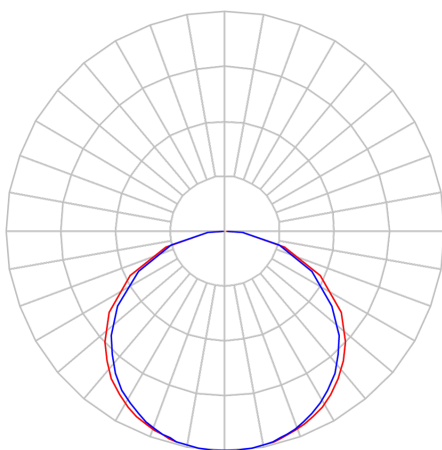

REF.: FITA-LED-24VCC-60LEDM-X-X-X-12-3090-X-B

A = 2mm | B = 8mm | C = 5m (rolo)mm

IMPORTANTE: ENSAIOS REALIZADOS A 25°C

| | |
|-----------------------|----------------------------------|
| Aplicação | Ambiente interno |
| Instalação | Sobrepor |
| Altura | 2 |
| Largura | 8 |
| Comprimento | 5m (rolo) |
| IP | 20 |
| Corpo | Cobre |
| Cor | Branca |
| Ótica principal | - |
| Potência | 12Wm |
| Fluxo Luminária | 935lm/m |
| Intensidade | 285cd |
| Eficácia | 78lm/W |
| Facho | - |
| CCT | 3000K |
| IRC | 90 |
| Tensão | 24VCC |
| Dimerização | PWM |
| Garantia | 2 anos |
| UGR | Espaçamento 1m (4H/8H) - <33/<34 |
| Tipo de LED | Standard |
| Vida útil | 25.000 (ta<25°C) |
| Eficácia do LED | 161lm/W |
| Fluxo Luminoso do LED | 1736,8lm |
| Potência do LED | 10,8W |