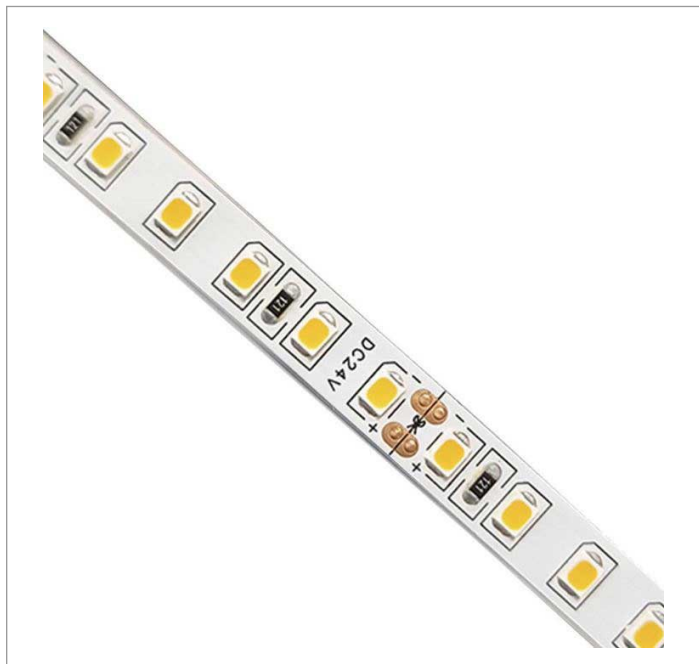

REF.: FITA-LED-24VCC-60LEDM-X-X-X-12-4090-X-B

A = 2mm | B = 8mm | C = 5m (rolo)mm

IMPORTANTE: ENSAIOS REALIZADOS A 25°C

Aplicação	Ambiente interno
Instalação	Sobrepor
Altura	2
Largura	8
Comprimento	5m (rolo)
IP	20
Corpo	Cobre
Cor	Branca
Ótica principal	-
Potência	12Wm
Fluxo Luminária	960lm/m
Intensidade	293cd
Eficácia	80lm/W
Facho	-
CCT	4000K
IRC	90
Tensão	24VCC
Dimerização	PWM
Garantia	2 anos
UGR	Espaçamento 1m (4H/8H) - <33/<34
Tipo de LED	Standard
Vida útil	25.000 (ta<25°C)
Eficácia do LED	165lm/W
Fluxo Luminoso do LED	1782,5lm
Potência do LED	10,8W