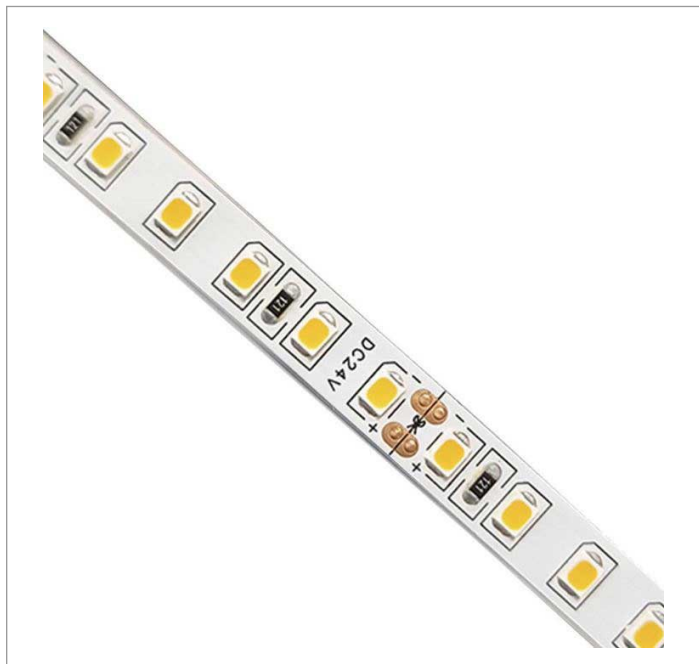

REF.: FITA-LED-24VCC-60LEDM-X-X-X-12-4090-X-B

A = 2mm | B = 8mm | C = 5m (rolo)mm

IMPORTANTE: ENSAIOS REALIZADOS A 25°C

Fita LED 12 Wm 4000K IRC90. 60 LEDs por metro. Acabamento na cor branca.

Aplicação	Ambiente interno
Instalação	Sobrepor
Altura	2
Largura	8
Comprimento	5m (rolo)
IP	20
Corpo	Cobre
Cor	Branca
Ótica principal	-
Potência	12Wm
Fluxo Luminária	960lm/m
Intensidade	293cd
Eficácia	80lm/W
Facho	-
CCT	4000K
IRC	90
Tensão	24VCC
Dimerização	PWM
Garantia	2 anos
UGR	Espaçamento 1m (4H/8H) - <33/<34
Tipo de LED	Standard
Vida útil	25.000 (ta<25°C)
Eficácia do LED	165lm/W
Fluxo Luminoso do LED	1782,5lm
Potência do LED	10,8W