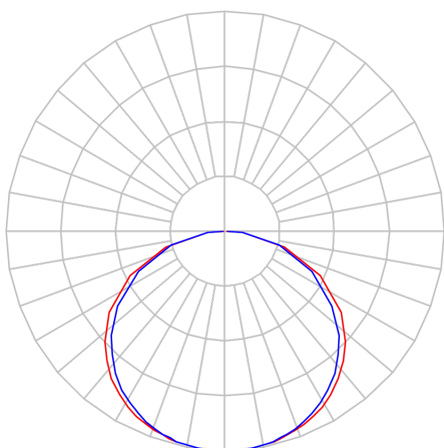

REF.: FITA-LED-24VCC-60LEDM-X-X-X-12-4090-X-B

A = 2mm | B = 8mm | C = 5m (rolo)mm

IMPORTANTE: ENSAIOS REALIZADOS A 25°C

Aplicação	Ambiente interno
Instalação	Sobrepor
Altura	2
Largura	8
Comprimento	5m (rolo)
IP	20
Corpo	Cobre
Cor	Branca
Ótica principal	-
Potência	12Wm
Fluxo Luminária	960lm/m
Intensidade	293cd
Eficácia	80lm/W
Facho	-
CCT	4000K
IRC	90
Tensão	24VCC
Dimerização	PWM
Garantia	2 anos
UGR	Espaçamento 1m (4H/8H) - <33/<34
Tipo de LED	Standard
Vida útil	25.000 (ta<25°C)
Eficácia do LED	165lm/W
Fluxo Luminoso do LED	1782,5lm
Potência do LED	10,8W