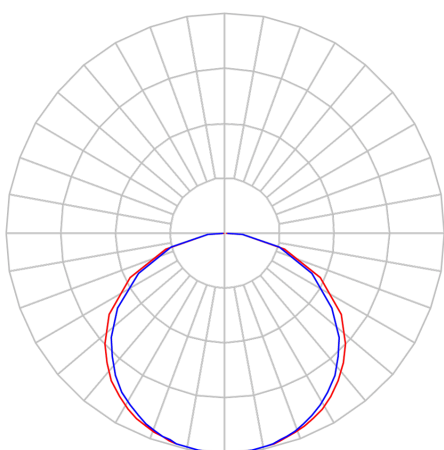

REF.: FITA-LED-24VCC-60LEDM-X-X-X-12-4090-X-B

A = 2mm | B = 8mm | C = 5m (rolo)mm

IMPORTANTE: ENSAIOS REALIZADOS A 25°C

Fita LED 12 Wm 4000K IRC90. 60 LEDs por metro. Acabamento na cor branca.

Aplicação	Ambiente interno
Instalação	Sobrepor
Altura	2
Largura	8
Comprimento	5m (rolo)
IP	20
Corpo	Cobre
Cor	Branca
Ótica principal	-
Potência	12Wm
Fluxo Luminária	960lm/m
Intensidade	293cd
Eficácia	80lm/W
Facho	-
CCT	4000K
IRC	90
Tensão	24VCC
Dimerização	PWM
Garantia	2 anos
UGR	Espaçamento 1m (4H/8H) - <33/<34
Tipo de LED	Standard
Vida útil	25.000 (ta<25°C)
Eficácia do LED	165lm/W
Fluxo Luminoso do LED	1782,5lm
Potência do LED	10,8W