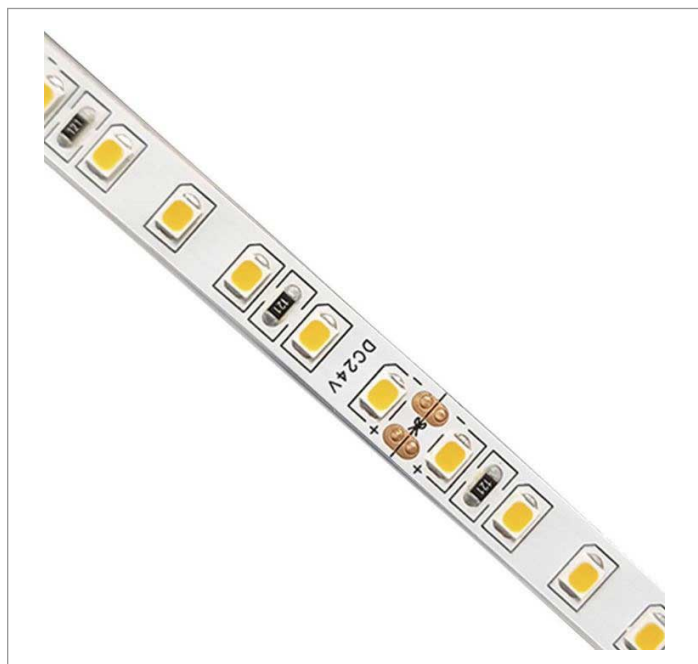

REF.: FITA-LED-24VCC-60LEDM-X-X-X-4,8-2790-X-B

A = 2mm | B = 8mm | C = 5m (rolo)mm

IMPORTANTE: ENSAIOS REALIZADOS A 25°C

Aplicação	Ambiente interno
Instalação	Sobrepor
Altura	2
Largura	8
Comprimento	5m (rolo)
IP	20
Corpo	Cobre
Cor	Branca
Ótica principal	-
Potência	4,8Wm
Fluxo Luminária	351lm/m
Intensidade	107cd
Eficácia	73lm/W
Facho	-
CCT	2700K
IRC	90
Tensão	24VCC
Dimerização	PWM
Garantia	2 anos
UGR	Espaçamento 1m (4H/8H) - <30/<30
Tipo de LED	Standard
Vida útil	25.000 (ta<25°C)
Eficácia do LED	153lm/W
Fluxo Luminoso do LED	658,2lm
Potência do LED	4,3W