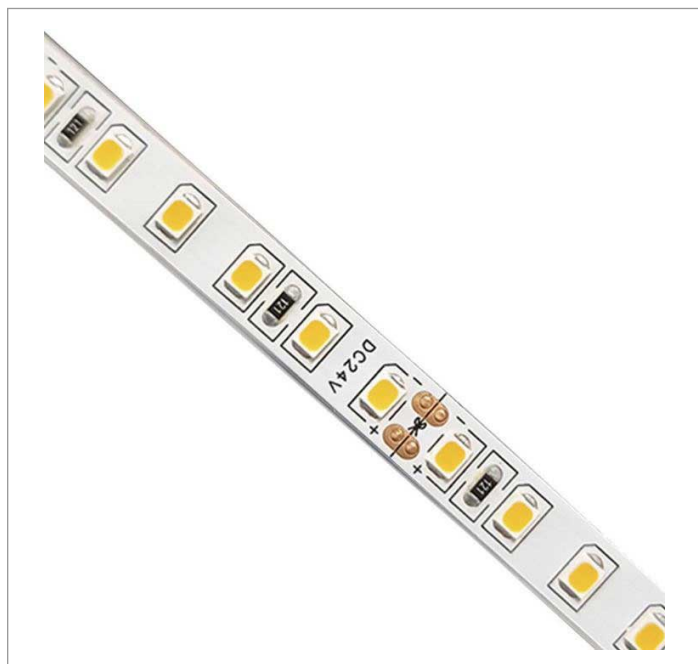

REF.: FITA-LED-24VCC-60LEDM-X-X-X-4,8-2790-X-B

A = 2mm | B = 8mm | C = 5m (rolo)mm

IMPORTANTE: ENSAIOS REALIZADOS A 25°C

Fita LED 4,8 Wm 2700K IRC90. 60 LEDs por metro. Acabamento na cor branca.

Aplicação	Ambiente interno
Instalação	Sobrepor
Altura	2
Largura	8
Comprimento	5m (rolo)
IP	20
Corpo	Cobre
Cor	Branca
Ótica principal	-
Potência	4,8Wm
Fluxo Luminária	351lm/m
Intensidade	107cd
Eficácia	73lm/W
Facho	-
CCT	2700K
IRC	90
Tensão	24VCC
Dimerização	PWM
Garantia	2 anos
UGR	Espaçamento 1m (4H/8H) - <30/<30
Tipo de LED	Standard
Vida útil	25.000 (ta<25°C)
Eficácia do LED	153lm/W
Fluxo Luminoso do LED	658,2lm
Potência do LED	4,3W