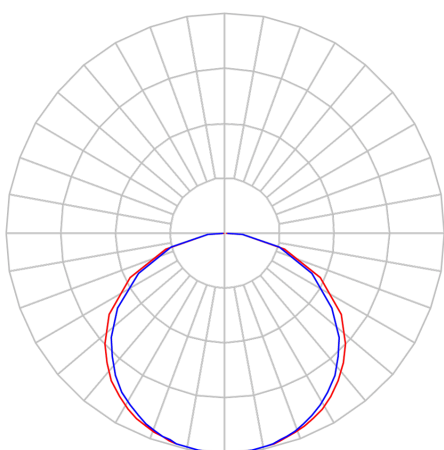

REF.: FITA-LED-24VCC-60LEDM-X-X-X-4,8-2790-X-B

A = 2mm | B = 8mm | C = 5m (rolo)mm

IMPORTANTE: ENSAIOS REALIZADOS A 25°C

Fita LED 4,8 Wm 2700K IRC90. 60 LEDs por metro. Acabamento na cor branca.

Aplicação	Ambiente interno
Instalação	Sobrepor
Altura	2
Largura	8
Comprimento	5m (rolo)
IP	20
Corpo	Cobre
Cor	Branca
Ótica principal	-
Potência	4,8Wm
Fluxo Luminária	351lm/m
Intensidade	107cd
Eficácia	73lm/W
Facho	-
CCT	2700K
IRC	90
Tensão	24VCC
Dimerização	PWM
Garantia	2 anos
UGR	Espaçamento 1m (4H/8H) - <30/<30
Tipo de LED	Standard
Vida útil	25.000 (ta<25°C)
Eficácia do LED	153lm/W
Fluxo Luminoso do LED	658,2lm
Potência do LED	4,3W