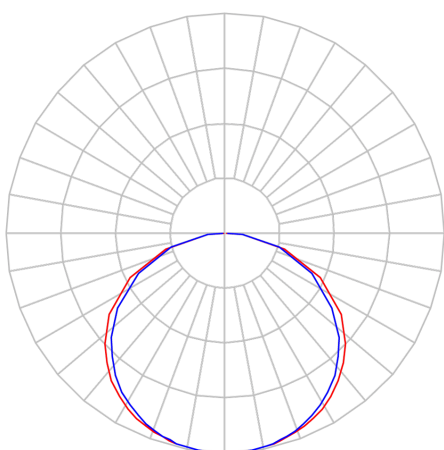

REF.: FITA-LED-24VCC-60LEDM-X-X-X-4,8-2790-X-B

A = 2mm | B = 8mm | C = 5m (rolo)mm

IMPORTANTE: ENSAIOS REALIZADOS A 25°C

Aplicação	Ambiente interno
Instalação	Sobrepor
Altura	2
Largura	8
Comprimento	5m (rolo)
IP	20
Corpo	Cobre
Cor	Branca
Ótica principal	-
Potência	4,8Wm
Fluxo Luminária	351lm/m
Intensidade	107cd
Eficácia	73lm/W
Facho	-
CCT	2700K
IRC	90
Tensão	24VCC
Dimerização	PWM
Garantia	2 anos
UGR	Espaçamento 1m (4H/8H) - <30/<30
Tipo de LED	Standard
Vida útil	25.000 (ta<25°C)
Eficácia do LED	153lm/W
Fluxo Luminoso do LED	658,2lm
Potência do LED	4,3W