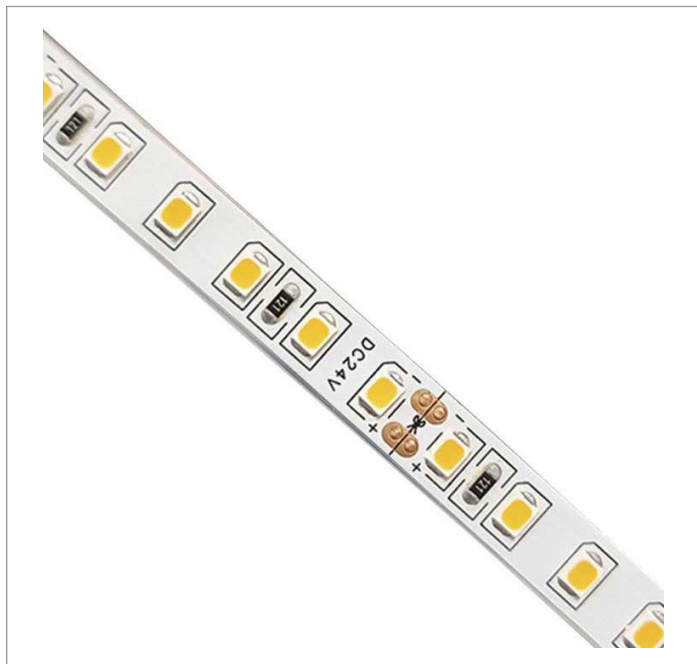

REF.: FITA-LED-24VCC-60LEDM-X-X-X-4,8-3090-X-B

A = 2mm | B = 8mm | C = 5m (rolo)mm

IMPORTANTE: ENSAIOS REALIZADOS A 25°C

Fita LED 4,8 Wm 3000K IRC90. 60 LEDs por metro. Acabamento na cor branca.

| | |
|-----------------------|----------------------------------|
| Aplicação | Ambiente interno |
| Instalação | Sobrepor |
| Altura | 2 |
| Largura | 8 |
| Comprimento | 5m (rolo) |
| IP | 20 |
| Corpo | Cobre |
| Cor | Branca |
| Ótica principal | - |
| Potência | 4,8Wm |
| Fluxo Luminária | 370lm/m |
| Intensidade | 113cd |
| Eficácia | 77lm/W |
| Facho | - |
| CCT | 3000K |
| IRC | 90 |
| Tensão | 24VCC |
| Dimerização | PWM |
| Garantia | 2 anos |
| UGR | Espaçamento 1m (4H/8H) - <30/<30 |
| Tipo de LED | Standard |
| Vida útil | 25.000 (ta<25°C) |
| Eficácia do LED | 162lm/W |
| Fluxo Luminoso do LED | 694,7lm |
| Potência do LED | 4,3W |