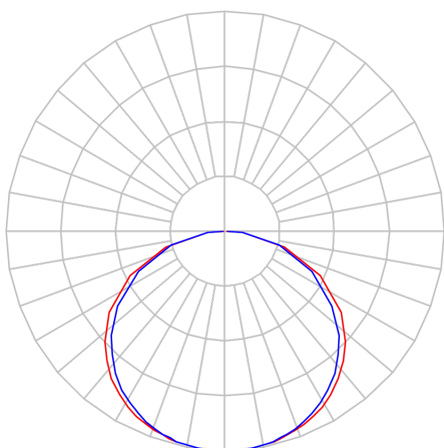

REF.: FITA-LED-24VCC-60LEDM-X-X-X-4,8-3090-X-B

A = 2mm | B = 8mm | C = 5m (rolo)mm

IMPORTANTE: ENSAIOS REALIZADOS A 25°C

Aplicação	Ambiente interno
Instalação	Sobrepor
Altura	2
Largura	8
Comprimento	5m (rolo)
IP	20
Corpo	Cobre
Cor	Branca
Ótica principal	-
Potência	4,8Wm
Fluxo Luminária	370lm/m
Intensidade	113cd
Eficácia	77lm/W
Facho	-
CCT	3000K
IRC	90
Tensão	24VCC
Dimerização	PWM
Garantia	2 anos
UGR	Espaçamento 1m (4H/8H) - <30/<30
Tipo de LED	Standard
Vida útil	25.000 (ta<25°C)
Eficácia do LED	162lm/W
Fluxo Luminoso do LED	694,7lm
Potência do LED	4,3W