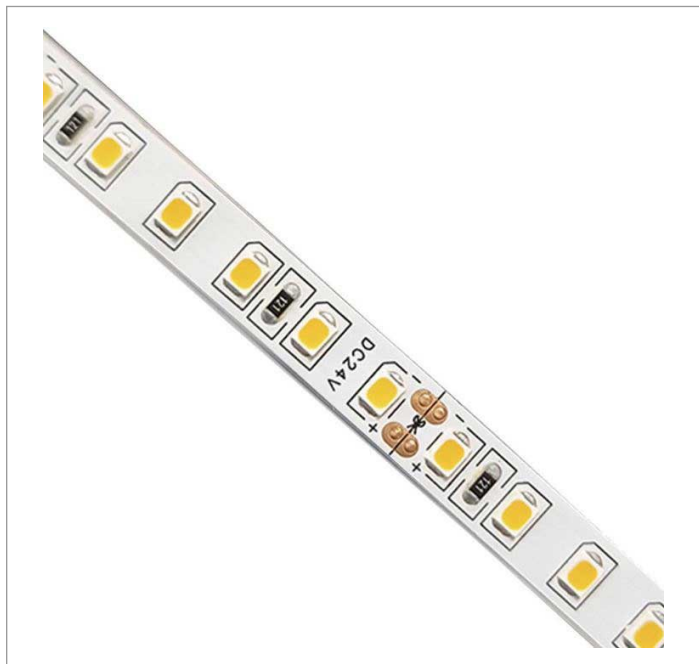

REF.: FITA-LED-24VCC-60LEDM-X-X-X-4,8-3090-X-B

A = 2mm | B = 8mm | C = 5m (rolo)mm

IMPORTANTE: ENSAIOS REALIZADOS A 25°C

Aplicação	Ambiente interno
Instalação	Sobrepor
Altura	2
Largura	8
Comprimento	5m (rolo)
IP	20
Corpo	Cobre
Cor	Branca
Ótica principal	-
Potência	4,8Wm
Fluxo Luminária	370lm/m
Intensidade	113cd
Eficácia	77lm/W
Facho	-
CCT	3000K
IRC	90
Tensão	24VCC
Dimerização	PWM
Garantia	2 anos
UGR	Espaçamento 1m (4H/8H) - <30/<30
Tipo de LED	Standard
Vida útil	25.000 (ta<25°C)
Eficácia do LED	162lm/W
Fluxo Luminoso do LED	694,7lm
Potência do LED	4,3W