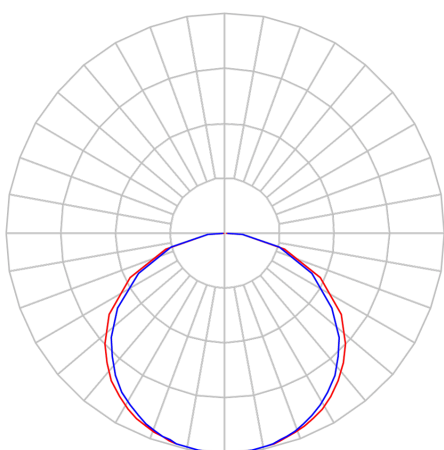

REF.: FITA-LED-24VCC-60LEDM-X-X-X-4,8-3090-X-B

A = 2mm | B = 8mm | C = 5m (rolo)mm

IMPORTANTE: ENSAIOS REALIZADOS A 25°C

Fita LED 4,8 Wm 3000K IRC90. 60 LEDs por metro. Acabamento na cor branca.

| | |
|-----------------------|----------------------------------|
| Aplicação | Ambiente interno |
| Instalação | Sobrepor |
| Altura | 2 |
| Largura | 8 |
| Comprimento | 5m (rolo) |
| IP | 20 |
| Corpo | Cobre |
| Cor | Branca |
| Ótica principal | - |
| Potência | 4,8Wm |
| Fluxo Luminária | 370lm/m |
| Intensidade | 113cd |
| Eficácia | 77lm/W |
| Facho | - |
| CCT | 3000K |
| IRC | 90 |
| Tensão | 24VCC |
| Dimerização | PWM |
| Garantia | 2 anos |
| UGR | Espaçamento 1m (4H/8H) - <30/<30 |
| Tipo de LED | Standard |
| Vida útil | 25.000 (ta<25°C) |
| Eficácia do LED | 162lm/W |
| Fluxo Luminoso do LED | 694,7lm |
| Potência do LED | 4,3W |