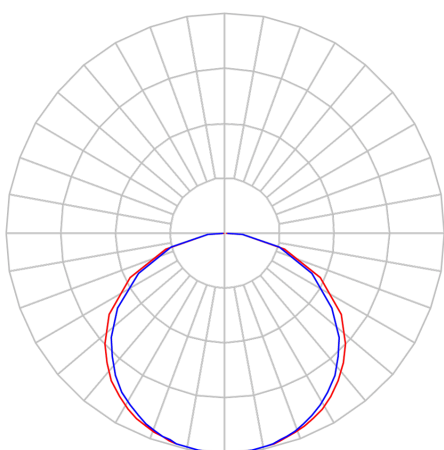

REF.: FITA-LED-24VCC-60LEDM-X-X-X-4,8-4090-X-B

A = 2mm | B = 8mm | C = 5m (rolo)mm

IMPORTANTE: ENSAIOS REALIZADOS A 25°C

Fita LED 4,8 Wm 4000K IRC90. 60 LEDs por metro. Acabamento na cor branca.

Aplicação	Ambiente interno
Instalação	Sobrepor
Altura	2
Largura	8
Comprimento	5m (rolo)
IP	20
Corpo	Cobre
Cor	Branca
Ótica principal	-
Potência	4,8Wm
Fluxo Luminária	380lm/m
Intensidade	116cd
Eficácia	79lm/W
Facho	-
CCT	4000K
IRC	90
Tensão	24VCC
Dimerização	PWM
Garantia	2 anos
UGR	Espaçamento 1m (4H/8H) - <30/<31
Tipo de LED	Standard
Vida útil	25.000 (ta<25°C)
Eficácia do LED	166lm/W
Fluxo Luminoso do LED	713lm
Potência do LED	4,3W