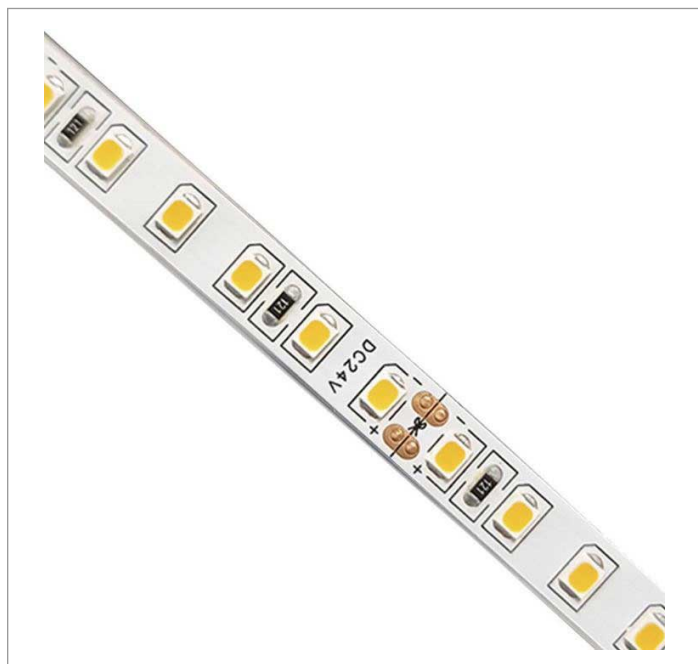

REF.: FITA-LED-24VCC-60LEDM-X-X-X-4,8-4090-X-B

A = 2mm | B = 8mm | C = 5m (rolo)mm

IMPORTANTE: ENSAIOS REALIZADOS A 25°C

Aplicação	Ambiente interno
Instalação	Sobrepor
Altura	2
Largura	8
Comprimento	5m (rolo)
IP	20
Corpo	Cobre
Cor	Branca
Ótica principal	-
Potência	4,8Wm
Fluxo Luminária	380lm/m
Intensidade	116cd
Eficácia	79lm/W
Facho	-
CCT	4000K
IRC	90
Tensão	24VCC
Dimerização	PWM
Garantia	2 anos
UGR	Espaçamento 1m (4H/8H) - <30/<31
Tipo de LED	Standard
Vida útil	25.000 (ta<25°C)
Eficácia do LED	166lm/W
Fluxo Luminoso do LED	713lm
Potência do LED	4,3W