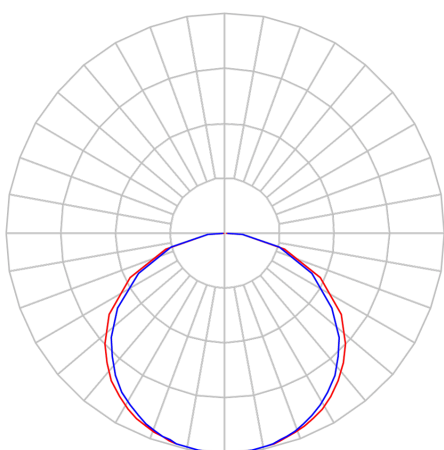

REF.: FITA-LED-24VCC-60LEDM-X-X-X-4,8-4090-X-B

A = 2mm | B = 8mm | C = 5m (rolo)mm

IMPORTANTE: ENSAIOS REALIZADOS A 25°C

Aplicação	Ambiente interno
Instalação	Sobrepor
Altura	2
Largura	8
Comprimento	5m (rolo)
IP	20
Corpo	Cobre
Cor	Branca
Ótica principal	-
Potência	4,8Wm
Fluxo Luminária	380lm/m
Intensidade	116cd
Eficácia	79lm/W
Facho	-
CCT	4000K
IRC	90
Tensão	24VCC
Dimerização	PWM
Garantia	2 anos
UGR	Espaçamento 1m (4H/8H) - <30/<31
Tipo de LED	Standard
Vida útil	25.000 (ta<25°C)
Eficácia do LED	166lm/W
Fluxo Luminoso do LED	713lm
Potência do LED	4,3W