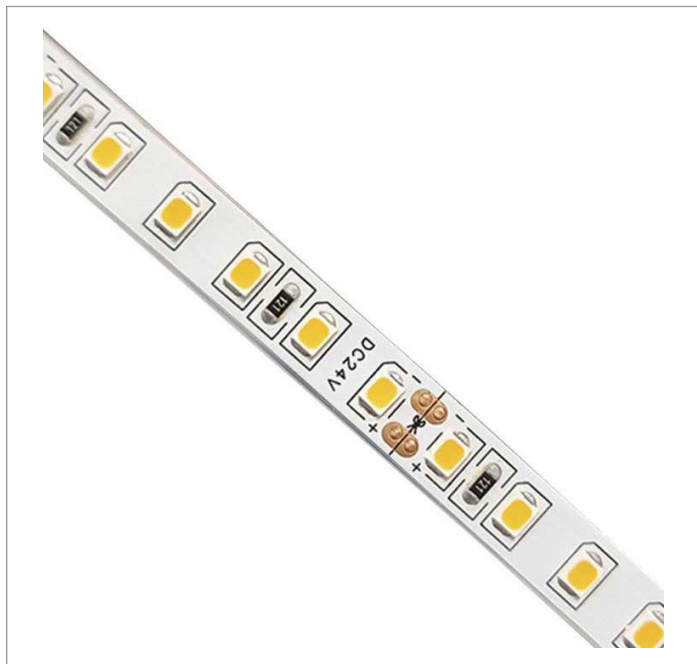

REF.: FITA-LED-24VCC-60LEDM-X-X-X-4,8-4090-X-B

A = 2mm | B = 8mm | C = 5m (rolo)mm

IMPORTANTE: ENSAIOS REALIZADOS A 25°C

Fita LED 4,8 Wm 4000K IRC90. 60 LEDs por metro. Acabamento na cor branca.

Aplicação	Ambiente interno
Instalação	Sobrepor
Altura	2
Largura	8
Comprimento	5m (rolo)
IP	20
Corpo	Cobre
Cor	Branca
Ótica principal	-
Potência	4,8Wm
Fluxo Luminária	380lm/m
Intensidade	116cd
Eficácia	79lm/W
Facho	-
CCT	4000K
IRC	90
Tensão	24VCC
Dimerização	PWM
Garantia	2 anos
UGR	Espaçamento 1m (4H/8H) - <30/<31
Tipo de LED	Standard
Vida útil	25.000 (ta<25°C)
Eficácia do LED	166lm/W
Fluxo Luminoso do LED	713lm
Potência do LED	4,3W