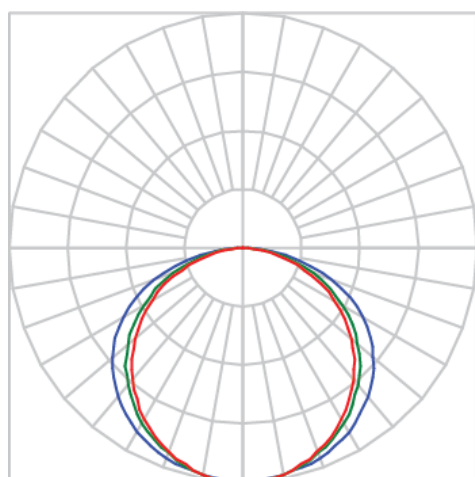

REF.: FLOOR-PF-EP-X-DFEXT-15-2780-X-(OPÇÕESPBE)

A = 42mm | B = 74mm | C = Esp.mm

IMPORTANTE: ENSAIOS REALIZADOS A 25°C

Aplicação	Ambiente externo
Instalação	Embutido de Piso
Altura	42
Largura	74
Comprimento	Esp.
IP	65
Corpo	Alumínio
Cor	Branca, Preta ou Especial
Ótica principal	Difusor
Potência	15Wm
Fluxo Luminária	749lm/m
Intensidade	241cd
Eficácia	50lm/W
Facho	Difuso
CCT	2700K
IRC	>80
Tensão	220V ou Bivolt
Dimerização	Liga/Desliga, Dali, 0-10 ou Triac
Garantia	5 anos
UGR	Espaçamento 1m (4H/8H) - <27/<25
Tipo de LED	Standard
Eficácia do LED	-
Fluxo Luminoso do LED	-
Potência do LED	-