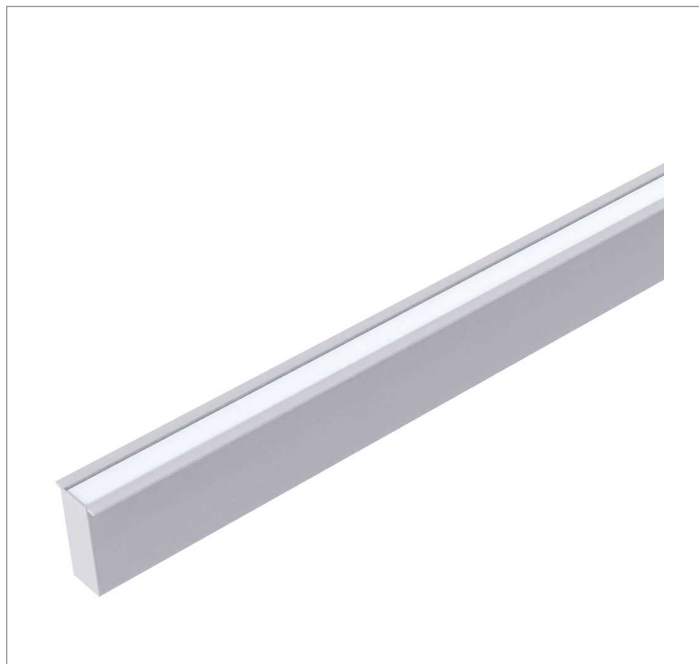

REF.: FLOOR-PF-EP-X-DFEXT-15-2780-X-(OPÇÕESPBE)

A = 42mm | B = 74mm | C = Esp.mm

IMPORTANTE: ENSAIOS REALIZADOS A 25°C

Luminária linear embutido de piso, 15Wm 2700K IRC>80. Corpo em alumínio. Acabamento Branca, Preta ou Especial. Controle óptico principal através de difusor extrudado. Luminária grau de proteção IP-65. Driver corrente constante Liga/Desliga, Triac, 1-10V ou Dali (consultar condições). Tensão de trabalho 220V ou Bivolt
Observação: É necessário o preparo de um dreno no local da instalação da luminária.

Aplicação	Ambiente externo
Instalação	Embutido de Piso
Altura	42
Largura	74
Comprimento	Esp.
IP	65
Corpo	Alumínio
Cor	Branca, Preta ou Especial
Ótica principal	Difusor
Potência	15Wm
Fluxo Luminária	749lm/m
Intensidade	241cd
Eficácia	50lm/W
Facho	Difuso
CCT	2700K
IRC	>80
Tensão	220V ou Bivolt
Dimerização	Liga/Desliga, Dali, 0-10 ou Triac
Garantia	5 anos
UGR	Espaçamento 1m (4H/8H) - <27/<25
Tipo de LED	Standard
Eficácia do LED	-
Fluxo Luminoso do LED	-
Potência do LED	-