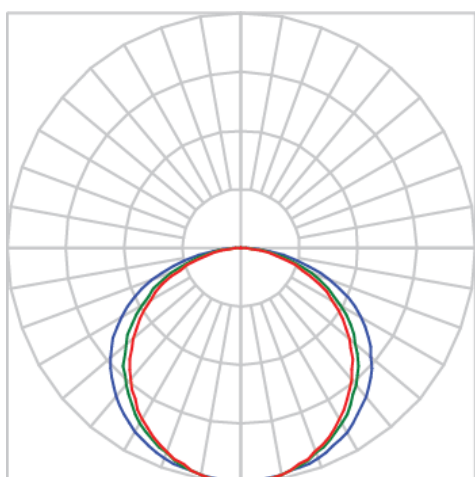

REF.: FLOOR-PF-EP-X-DFEXT-15-2780-X-(OPÇÕESPBE)

A = 42mm | B = 74mm | C = Esp.mm

IMPORTANTE: ENSAIOS REALIZADOS A 25°C

Luminária linear embutido de piso, 15Wm 2700K IRC>80. Corpo em alumínio. Acabamento Branca, Preta ou Especial. Controle óptico principal através de difusor extrudado. Luminária grau de proteção IP-65. Driver corrente constante Liga/Desliga, Triac, 1-10V ou Dali (consultar condições). Tensão de trabalho 220V ou Bivolt
Observação: É necessário o preparo de um dreno no local da instalação da luminária.

Aplicação	Ambiente externo
Instalação	Embutido de Piso
Altura	42
Largura	74
Comprimento	Esp.
IP	65
Corpo	Alumínio
Cor	Branca, Preta ou Especial
Ótica principal	Difusor
Potência	15Wm
Fluxo Luminária	749lm/m
Intensidade	241cd
Eficácia	50lm/W
Facho	Difuso
CCT	2700K
IRC	>80
Tensão	220V ou Bivolt
Dimerização	Liga/Desliga, Dali, 0-10 ou Triac
Garantia	5 anos
UGR	Espaçamento 1m (4H/8H) - <27/<25
Tipo de LED	Standard
Eficácia do LED	-
Fluxo Luminoso do LED	-
Potência do LED	-