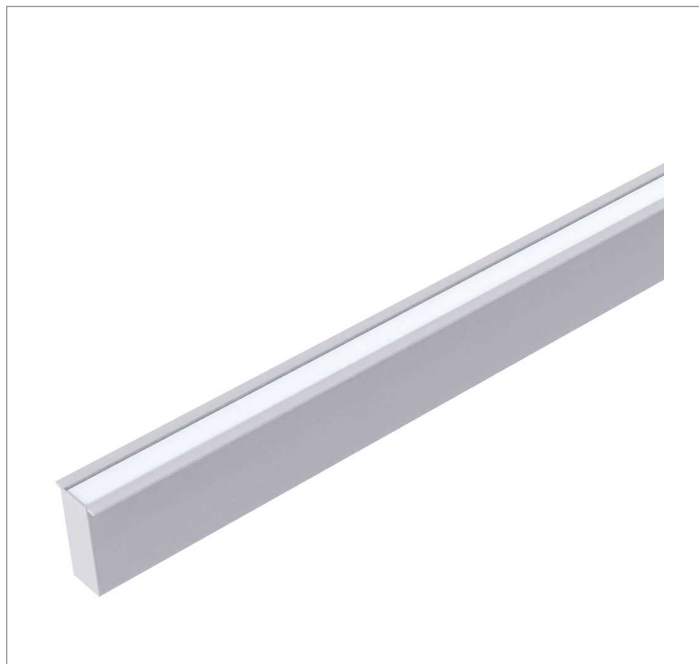

REF.: FLOOR-PF-EP-X-DFEXT-15-3080-X-(OPÇÕESPBE)

**A = 42mm | B = 74mm | C = Esp.mm**

**IMPORTANTE: ENSAIOS REALIZADOS A 25°C**

Luminária linear embutido de piso, 15Wm 3000K IRC>80. Corpo em alumínio. Acabamento Branca, Preta ou Especial. Controle óptico principal através de difusor extrudado. Luminária grau de proteção IP-65. Driver corrente constante Liga/Desliga, Triac, 1-10V ou Dali (consultar condições). Tensão de trabalho 220V ou Bivolt  
Observação: É necessário o preparo de um dreno no local da instalação da luminária.

Aplicação	Ambiente externo
Instalação	Embutido de Piso
Altura	42
Largura	74
Comprimento	Esp.
IP	65
Corpo	Alumínio
Cor	Branca, Preta ou Especial
Ótica principal	Difusor
Potência	15Wm
Fluxo Luminária	791lm/m
Intensidade	254cd
Eficácia	53lm/W
Facho	Difuso
CCT	3000K
IRC	>80
Tensão	220V ou Bivolt
Dimerização	Liga/Desliga, Dali, 0-10 ou Triac
Garantia	5 anos
UGR	Espaçamento 1m (4H/8H) - <27/<26
Tipo de LED	Standard
Eficácia do LED	-
Fluxo Luminoso do LED	-
Potência do LED	-