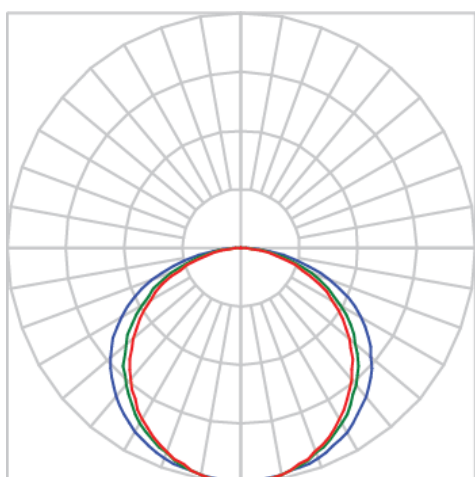

REF.: FLOOR-PF-EP-X-DFEXT-15-3080-X-(OPÇÕESPBE)

A = 42mm | B = 74mm | C = Esp.mm

IMPORTANTE: ENSAIOS REALIZADOS A 25°C

Aplicação	Ambiente externo
Instalação	Embutido de Piso
Altura	42
Largura	74
Comprimento	Esp.
IP	65
Corpo	Alumínio
Cor	Branca, Preta ou Especial
Ótica principal	Difusor
Potência	15Wm
Fluxo Luminária	791lm/m
Intensidade	254cd
Eficácia	53lm/W
Facho	Difuso
CCT	3000K
IRC	>80
Tensão	220V ou Bivolt
Dimerização	Liga/Desliga, Dali, 0-10 ou Triac
Garantia	5 anos
UGR	Espaçamento 1m (4H/8H) - <27/<26
Tipo de LED	Standard
Eficácia do LED	-
Fluxo Luminoso do LED	-
Potência do LED	-