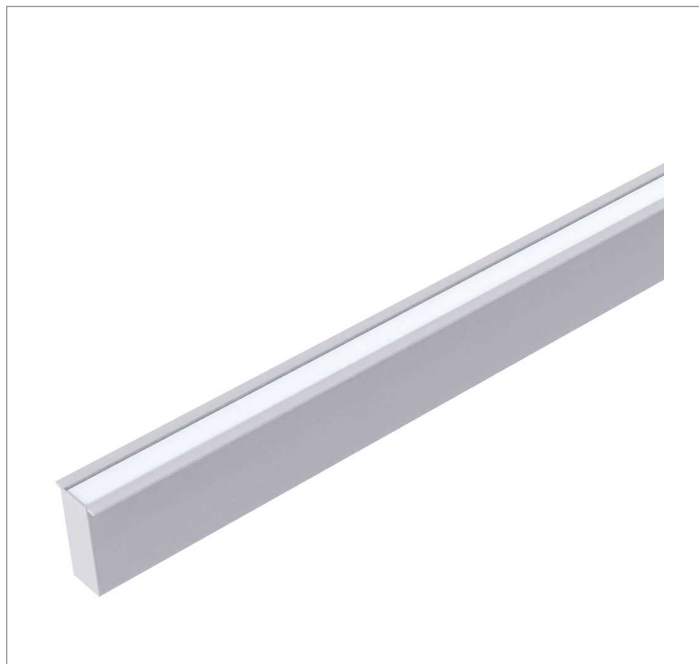

REF.: FLOOR-PF-EP-X-DFEXT-15-3080-X-(OPÇÕESPBE)

A = 42mm | B = 74mm | C = Esp.mm

IMPORTANTE: ENSAIOS REALIZADOS A 25°C

Aplicação	Ambiente externo
Instalação	Embutido de Piso
Altura	42
Largura	74
Comprimento	Esp.
IP	65
Corpo	Alumínio
Cor	Branca, Preta ou Especial
Ótica principal	Difusor
Potência	15Wm
Fluxo Luminária	791lm/m
Intensidade	254cd
Eficácia	53lm/W
Facho	Difuso
CCT	3000K
IRC	>80
Tensão	220V ou Bivolt
Dimerização	Liga/Desliga, Dali, 0-10 ou Triac
Garantia	5 anos
UGR	Espaçamento 1m (4H/8H) - <27/<26
Tipo de LED	Standard
Eficácia do LED	-
Fluxo Luminoso do LED	-
Potência do LED	-