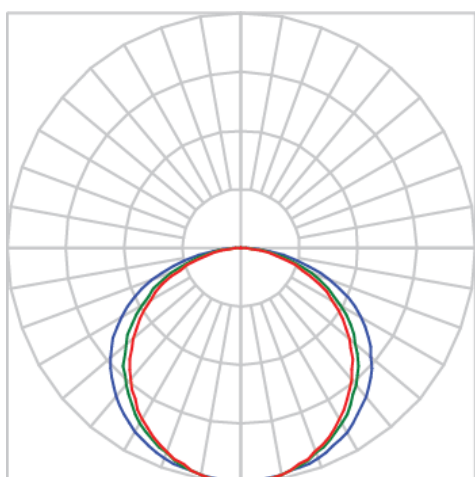

REF.: FLOOR-PF-EP-X-DFEXT-15-3080-X-(OPÇÕESPBE)

**A = 42mm | B = 74mm | C = Esp.mm**

**IMPORTANTE: ENSAIOS REALIZADOS A 25°C**

Luminária linear embutido de piso, 15Wm 3000K IRC>80. Corpo em alumínio. Acabamento Branca, Preta ou Especial. Controle óptico principal através de difusor extrudado. Luminária grau de proteção IP-65. Driver corrente constante Liga/Desliga, Triac, 1-10V ou Dali (consultar condições). Tensão de trabalho 220V ou Bivolt  
Observação: É necessário o preparo de um dreno no local da instalação da luminária.

Aplicação	Ambiente externo
Instalação	Embutido de Piso
Altura	42
Largura	74
Comprimento	Esp.
IP	65
Corpo	Alumínio
Cor	Branca, Preta ou Especial
Ótica principal	Difusor
Potência	15Wm
Fluxo Luminária	791lm/m
Intensidade	254cd
Eficácia	53lm/W
Facho	Difuso
CCT	3000K
IRC	>80
Tensão	220V ou Bivolt
Dimerização	Liga/Desliga, Dali, 0-10 ou Triac
Garantia	5 anos
UGR	Espaçamento 1m (4H/8H) - <27/<26
Tipo de LED	Standard
Eficácia do LED	-
Fluxo Luminoso do LED	-
Potência do LED	-