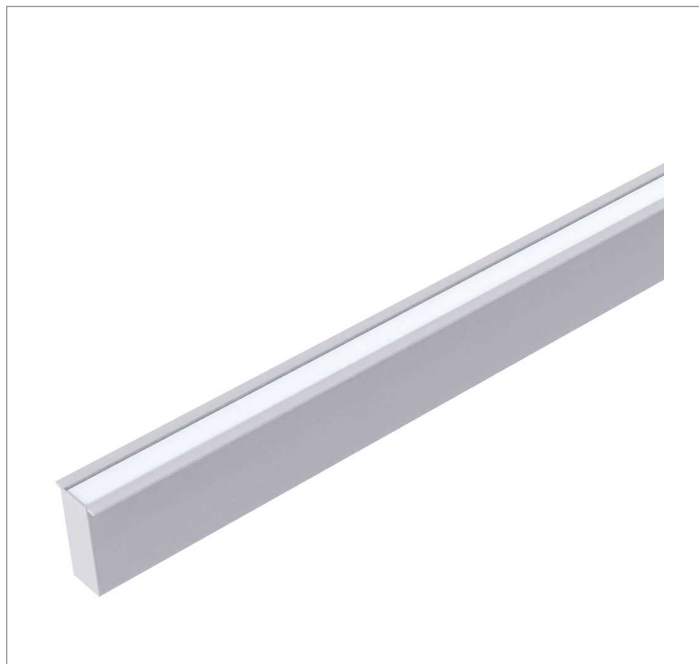

REF.: FLOOR-PF-EP-X-DFEXT-15-4080-X-(OPÇÕESPBE)

**A = 42mm | B = 74mm | C = Esp.mm**

**IMPORTANTE: ENSAIOS REALIZADOS A 25°C**

Aplicação	Ambiente externo
Instalação	Embutido de Piso
Altura	42
Largura	74
Comprimento	Esp.
IP	65
Corpo	Alumínio
Cor	Branca, Preta ou Especial
Ótica principal	Difusor
Potência	15Wm
Fluxo Luminária	812lm/m
Intensidade	261cd
Eficácia	54lm/W
Facho	Difuso
CCT	4000K
IRC	>80
Tensão	220V ou Bivolt
Dimerização	Liga/Desliga, Dali, 0-10 ou Triac
Garantia	5 anos
UGR	Espaçamento 1m (4H/8H) - <27/<26
Tipo de LED	Standard
Eficácia do LED	-
Fluxo Luminoso do LED	-
Potência do LED	-