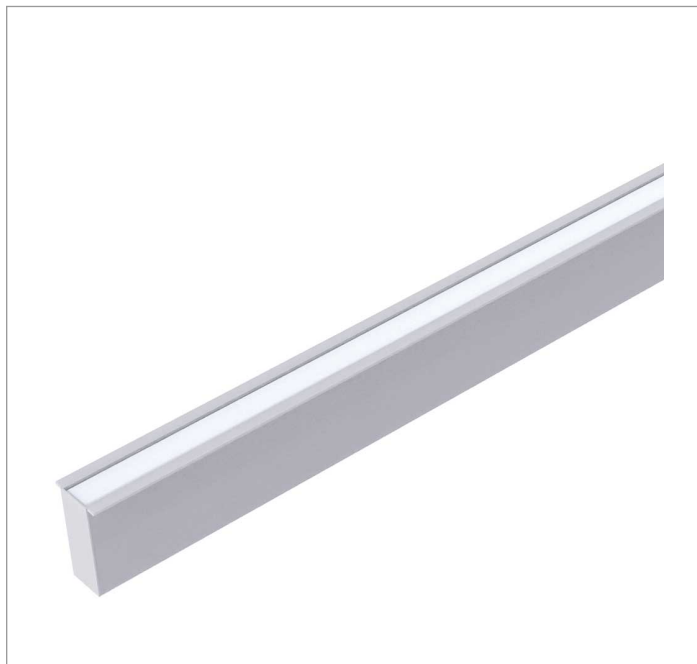

REF.: FLOOR-PF-EP-X-DFEXT-15-4080-X-(OPÇÕESPBE)

A = 42mm | B = 74mm | C = Esp.mm

IMPORTANTE: ENSAIOS REALIZADOS A 25°C

Aplicação	Ambiente externo
Instalação	Embutido de Piso
Altura	42
Largura	74
Comprimento	Esp.
IP	65
Corpo	Alumínio
Cor	Branca, Preta ou Especial
Ótica principal	Difusor
Potência	15Wm
Fluxo Luminária	812lm/m
Intensidade	261cd
Eficácia	54lm/W
Facho	Difuso
CCT	4000K
IRC	>80
Tensão	220V ou Bivolt
Dimerização	Liga/Desliga, Dali, 0-10 ou Triac
Garantia	5 anos
UGR	Espaçamento 1m (4H/8H) - <27/<26
Tipo de LED	Standard
Eficácia do LED	-
Fluxo Luminoso do LED	-
Potência do LED	-