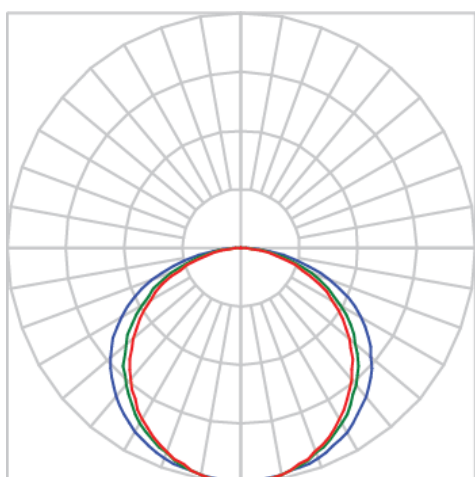

REF.: FLOOR-PF-EP-X-DFEXT-15-4080-X-(OPÇÕESPBE)

**A = 42mm | B = 74mm | C = Esp.mm**

**IMPORTANTE: ENSAIOS REALIZADOS A 25°C**

Aplicação	Ambiente externo
Instalação	Embutido de Piso
Altura	42
Largura	74
Comprimento	Esp.
IP	65
Corpo	Alumínio
Cor	Branca, Preta ou Especial
Ótica principal	Difusor
Potência	15Wm
Fluxo Luminária	812lm/m
Intensidade	261cd
Eficácia	54lm/W
Facho	Difuso
CCT	4000K
IRC	>80
Tensão	220V ou Bivolt
Dimerização	Liga/Desliga, Dali, 0-10 ou Triac
Garantia	5 anos
UGR	Espaçamento 1m (4H/8H) - <27/<26
Tipo de LED	Standard
Eficácia do LED	-
Fluxo Luminoso do LED	-
Potência do LED	-