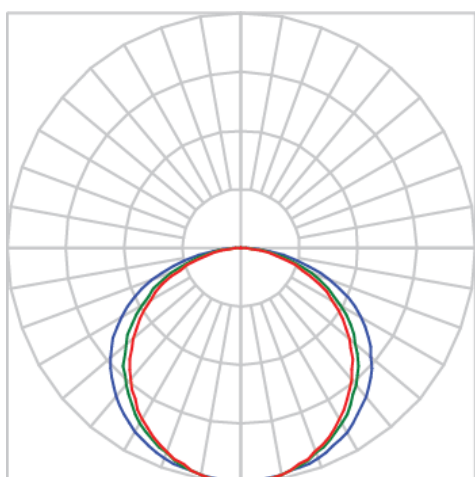

REF.: FLOOR-PF-EP-X-DFEXT-15-4080-X-(OPÇÕESPBE)

A = 42mm | B = 74mm | C = Esp.mm

IMPORTANTE: ENSAIOS REALIZADOS A 25°C

Aplicação	Ambiente externo
Instalação	Embutido de Piso
Altura	42
Largura	74
Comprimento	Esp.
IP	65
Corpo	Alumínio
Cor	Branca, Preta ou Especial
Ótica principal	Difusor
Potência	15Wm
Fluxo Luminária	812lm/m
Intensidade	261cd
Eficácia	54lm/W
Facho	Difuso
CCT	4000K
IRC	>80
Tensão	220V ou Bivolt
Dimerização	Liga/Desliga, Dali, 0-10 ou Triac
Garantia	5 anos
UGR	Espaçamento 1m (4H/8H) - <27/<26
Tipo de LED	Standard
Eficácia do LED	-
Fluxo Luminoso do LED	-
Potência do LED	-