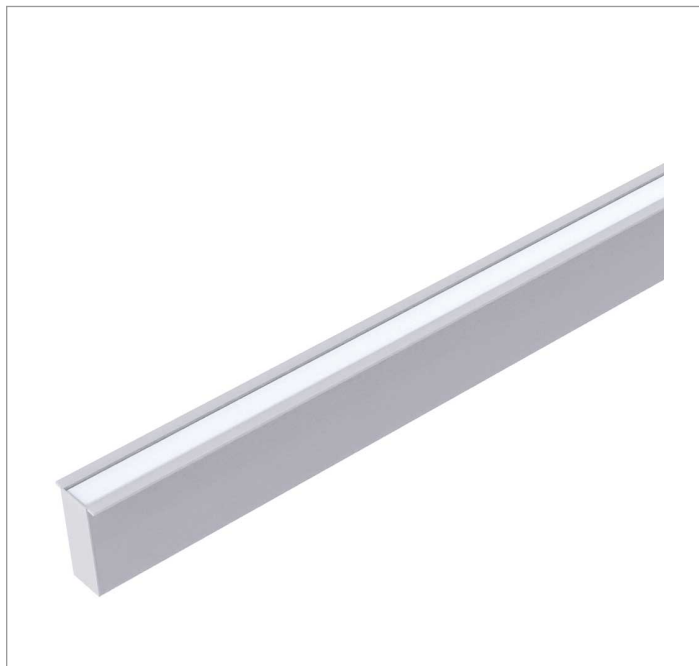

REF.: FLOOR-PF-EP-X-DFEXT-15-5080-X-(OPÇÕESPBE)

A = 42mm | B = 74mm | C = Esp.mm

IMPORTANTE: ENSAIOS REALIZADOS A 25°C

Luminária linear embutido de piso, 15Wm 5000K IRC>80. Corpo em alumínio. Acabamento Branca, Preta ou Especial. Controle óptico principal através de difusor extrudado. Luminária grau de proteção IP-65. Driver corrente constante Liga/Desliga, Triac, 1-10V ou Dali (consultar condições). Tensão de trabalho 220V ou Bivolt
Observação: É necessário o preparo de um dreno no local da instalação da luminária.

Aplicação	Ambiente externo
Instalação	Embutido de Piso
Altura	42
Largura	74
Comprimento	Esp.
IP	65
Corpo	Alumínio
Cor	Branca, Preta ou Especial
Ótica principal	Difusor
Potência	15Wm
Fluxo Luminária	812lm/m
Intensidade	261cd
Eficácia	54lm/W
Facho	Difuso
CCT	5000K
IRC	>80
Tensão	220V ou Bivolt
Dimerização	Liga/Desliga, Dali, 0-10 ou Triac
Garantia	5 anos
UGR	Espaçamento 1m (4H/8H) - <27/<26
Tipo de LED	Standard
Eficácia do LED	-
Fluxo Luminoso do LED	-
Potência do LED	-