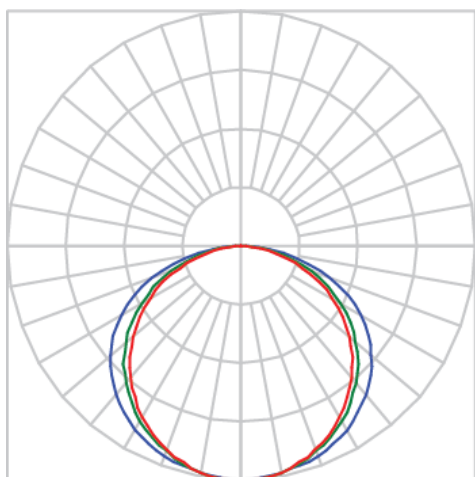

REF.: FLOOR-PF-EP-X-DFEXT-15-5080-X-(OPÇÕESPBE)

A = 42mm | B = 74mm | C = Esp.mm

IMPORTANTE: ENSAIOS REALIZADOS A 25°C

Luminária linear embutido de piso, 15Wm 5000K IRC>80. Corpo em alumínio. Acabamento Branca, Preta ou Especial. Controle óptico principal através de difusor extrudado. Luminária grau de proteção IP-65. Driver corrente constante Liga/Desliga, Triac, 1-10V ou Dali (consultar condições). Tensão de trabalho 220V ou Bivolt
Observação: É necessário o preparo de um dreno no local da instalação da luminária.

Aplicação	Ambiente externo
Instalação	Embutido de Piso
Altura	42
Largura	74
Comprimento	Esp.
IP	65
Corpo	Alumínio
Cor	Branca, Preta ou Especial
Ótica principal	Difusor
Potência	15Wm
Fluxo Luminária	812lm/m
Intensidade	261cd
Eficácia	54lm/W
Facho	Difuso
CCT	5000K
IRC	>80
Tensão	220V ou Bivolt
Dimerização	Liga/Desliga, Dali, 0-10 ou Triac
Garantia	5 anos
UGR	Espaçamento 1m (4H/8H) - <27/<26
Tipo de LED	Standard
Eficácia do LED	-
Fluxo Luminoso do LED	-
Potência do LED	-