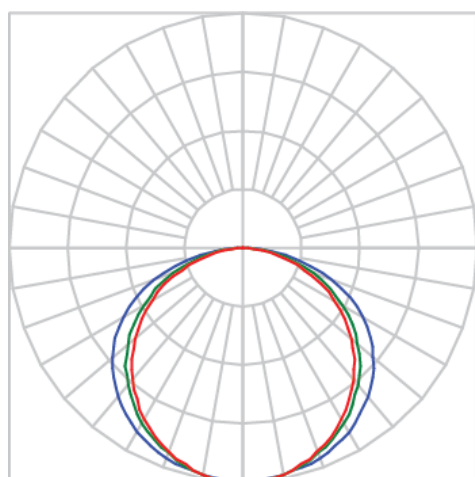

REF.: FLOOR-PF-EP-X-DFEXT-15-5080-X-(OPÇÕESPBE)

A = 42mm | B = 74mm | C = Esp.mm

IMPORTANTE: ENSAIOS REALIZADOS A 25°C

Aplicação	Ambiente externo
Instalação	Embutido de Piso
Altura	42
Largura	74
Comprimento	Esp.
IP	65
Corpo	Alumínio
Cor	Branca, Preta ou Especial
Ótica principal	Difusor
Potência	15Wm
Fluxo Luminária	812lm/m
Intensidade	261cd
Eficácia	54lm/W
Facho	Difuso
CCT	5000K
IRC	>80
Tensão	220V ou Bivolt
Dimerização	Liga/Desliga, Dali, 0-10 ou Triac
Garantia	5 anos
UGR	Espaçamento 1m (4H/8H) - <27/<26
Tipo de LED	Standard
Eficácia do LED	-
Fluxo Luminoso do LED	-
Potência do LED	-