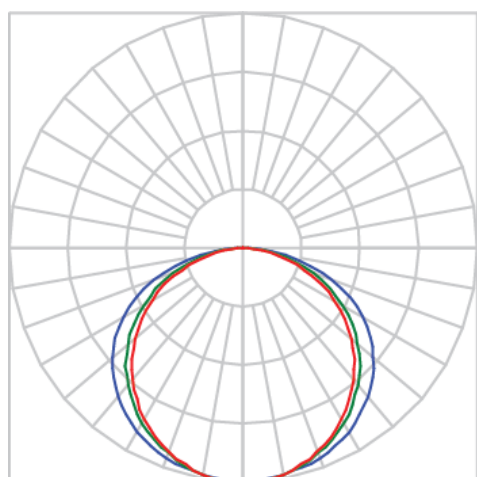

REF.: FLOOR-PF-EP-X-DFEXT-15-LUMINACHROMA-05-27-95-X-(OPÇÕESPBE)

A = 42mm | B = 74mm | C = Esp.mm

IMPORTANTE: ENSAIOS REALIZADOS A 25°C

Aplicação	Ambiente externo
Instalação	Embutido de Piso
Altura	42
Largura	74
Comprimento	Esp.
IP	65
Corpo	Alumínio
Cor	Branca, Preta ou Especial
Ótica principal	Difusor
Potência	15Wm
Fluxo Luminária	599lm/m
Intensidade	192cd
Eficácia	40lm/W
Facho	Difuso
CCT	2700K
IRC	>95
Tensão	220V ou Bivolt
Dimerização	Liga/Desliga, Dali, 0-10 ou Triac
Garantia	5 anos
UGR	Espaçamento 1m (4H/8H) - <26/<25
Tipo de LED	Luminachroma
Eficácia do LED	-
Fluxo Luminoso do LED	-
Potência do LED	-