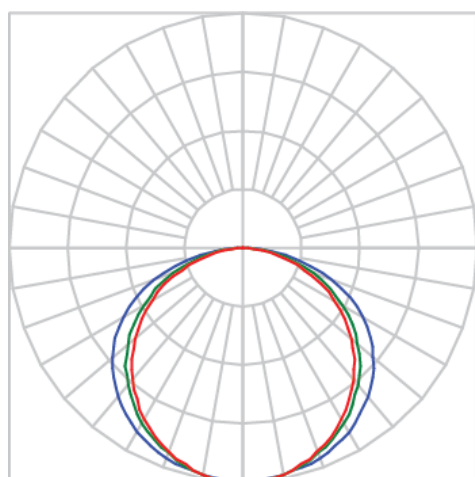

REF.: FLOOR-PF-EP-X-DFEXT-15-LUMINACHROMA-05-27-95-X-(OPÇÕESPBE)

A = 42mm | B = 74mm | C = Esp.mm

IMPORTANTE: ENSAIOS REALIZADOS A 25°C

Luminária linear embutido de piso, 15Wm 2700K IRC>95. Corpo em alumínio. Acabamento Branca, Preta ou Especial. Controle óptico principal através de difusor extrudado. Luminária grau de proteção IP-65. Driver corrente constante Liga/Desliga, Triac, 1-10V ou Dali (consultar condições). Tensão de trabalho 220V ou Bivolt
Observação: É necessário o preparo de um dreno no local da instalação da luminária.

Aplicação	Ambiente externo
Instalação	Embutido de Piso
Altura	42
Largura	74
Comprimento	Esp.
IP	65
Corpo	Alumínio
Cor	Branca, Preta ou Especial
Ótica principal	Difusor
Potência	15Wm
Fluxo Luminária	599lm/m
Intensidade	192cd
Eficácia	40lm/W
Facho	Difuso
CCT	2700K
IRC	>95
Tensão	220V ou Bivolt
Dimerização	Liga/Desliga, Dali, 0-10 ou Triac
Garantia	5 anos
UGR	Espaçamento 1m (4H/8H) - <26/<25
Tipo de LED	Luminachroma
Eficácia do LED	-
Fluxo Luminoso do LED	-
Potência do LED	-