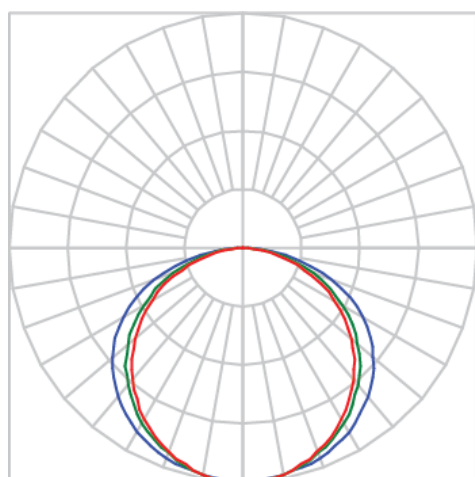

REF.: FLOOR-PF-EP-X-DFEXT-15-LUMINACHROMA-05-27-95-X-(OPÇÕESPBE)

A = 42mm | B = 74mm | C = Esp.mm

IMPORTANTE: ENSAIOS REALIZADOS A 25°C

Aplicação	Ambiente externo
Instalação	Embutido de Piso
Altura	42
Largura	74
Comprimento	Esp.
IP	65
Corpo	Alumínio
Cor	Branca, Preta ou Especial
Ótica principal	Difusor
Potência	15Wm
Fluxo Luminária	599lm/m
Intensidade	192cd
Eficácia	40lm/W
Facho	Difuso
CCT	2700K
IRC	>95
Tensão	220V ou Bivolt
Dimerização	Liga/Desliga, Dali, 0-10 ou Triac
Garantia	5 anos
UGR	Espaçamento 1m (4H/8H) - <26/<25
Tipo de LED	Luminachroma
Eficácia do LED	-
Fluxo Luminoso do LED	-
Potência do LED	-