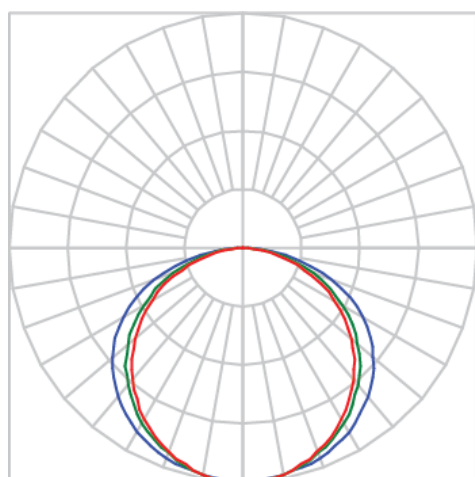

REF.: FLOOR-PF-EP-X-DFEXT-15-LUMINACHROMA-05-30-95-X-(OPÇÕESPBE)

**A = 42mm | B = 74mm | C = Esp.mm**

**IMPORTANTE: ENSAIOS REALIZADOS A 25°C**

Aplicação	Ambiente externo
Instalação	Embutido de Piso
Altura	42
Largura	74
Comprimento	Esp.
IP	65
Corpo	Alumínio
Cor	Branca, Preta ou Especial
Ótica principal	Difusor
Potência	15Wm
Fluxo Luminária	633lm/m
Intensidade	203cd
Eficácia	42lm/W
Facho	Difuso
CCT	3000K
IRC	>95
Tensão	220V ou Bivolt
Dimerização	Liga/Desliga, Dali, 0-10 ou Triac
Garantia	5 anos
UGR	Espaçamento 1m (4H/8H) - <27/<25
Tipo de LED	Luminachroma
Eficácia do LED	-
Fluxo Luminoso do LED	-
Potência do LED	-