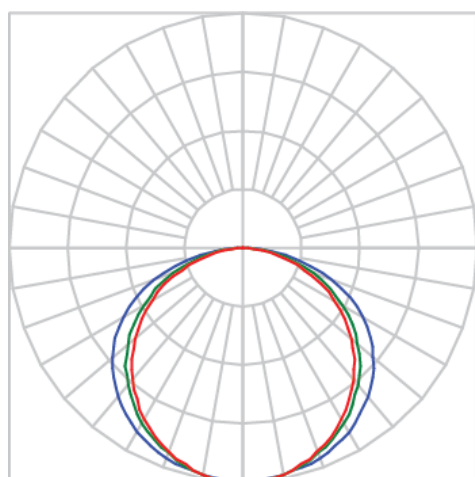

REF.: FLOOR-PF-EP-X-DFEXT-15-LUMINACHROMA-05-30-95-X-(OPÇÕESPBE)

A = 42mm | B = 74mm | C = Esp.mm

IMPORTANTE: ENSAIOS REALIZADOS A 25°C

Luminária linear embutido de piso, 15Wm 3000K IRC>95. Corpo em alumínio. Acabamento Branca, Preta ou Especial. Controle óptico principal através de difusor extrudado. Luminária grau de proteção IP-65. Driver corrente constante Liga/Desliga, Triac, 1-10V ou Dali (consultar condições). Tensão de trabalho 220V ou Bivolt
Observação: É necessário o preparo de um dreno no local da instalação da luminária.

Aplicação	Ambiente externo
Instalação	Embutido de Piso
Altura	42
Largura	74
Comprimento	Esp.
IP	65
Corpo	Alumínio
Cor	Branca, Preta ou Especial
Ótica principal	Difusor
Potência	15Wm
Fluxo Luminária	633lm/m
Intensidade	203cd
Eficácia	42lm/W
Facho	Difuso
CCT	3000K
IRC	>95
Tensão	220V ou Bivolt
Dimerização	Liga/Desliga, Dali, 0-10 ou Triac
Garantia	5 anos
UGR	Espaçamento 1m (4H/8H) - <27/<25
Tipo de LED	Luminachroma
Eficácia do LED	-
Fluxo Luminoso do LED	-
Potência do LED	-