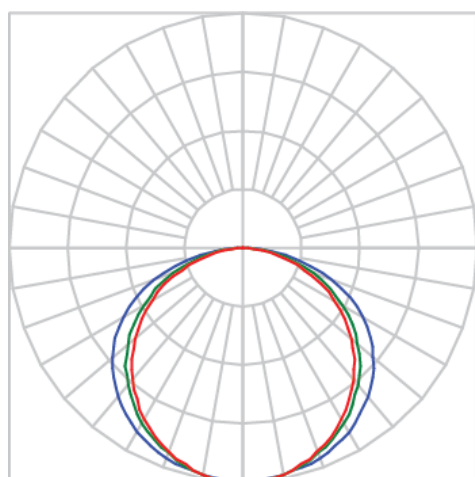

REF.: FLOOR-PF-EP-X-DFEXT-15-LUMINACHROMA-05-30-95-X-(OPÇÕESPBE)

A = 42mm | B = 74mm | C = Esp.mm

IMPORTANTE: ENSAIOS REALIZADOS A 25°C

Aplicação	Ambiente externo
Instalação	Embutido de Piso
Altura	42
Largura	74
Comprimento	Esp.
IP	65
Corpo	Alumínio
Cor	Branca, Preta ou Especial
Ótica principal	Difusor
Potência	15Wm
Fluxo Luminária	633lm/m
Intensidade	203cd
Eficácia	42lm/W
Facho	Difuso
CCT	3000K
IRC	>95
Tensão	220V ou Bivolt
Dimerização	Liga/Desliga, Dali, 0-10 ou Triac
Garantia	5 anos
UGR	Espaçamento 1m (4H/8H) - <27/<25
Tipo de LED	Luminachroma
Eficácia do LED	-
Fluxo Luminoso do LED	-
Potência do LED	-