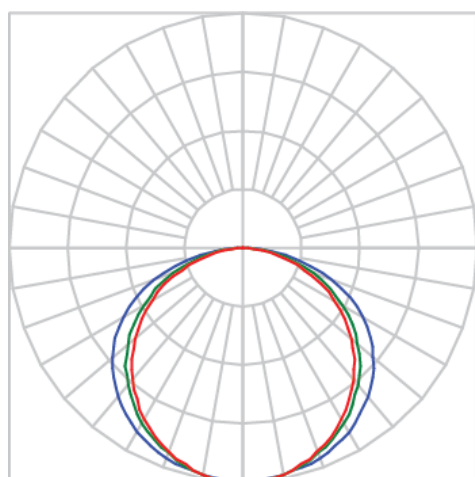

REF.: FLOOR-PF-EP-X-DFEXT-15-LUMINACHROMA-05-40-95-X-(OPÇÕESPBE)

A = 42mm | B = 74mm | C = Esp.mm

IMPORTANTE: ENSAIOS REALIZADOS A 25°C

Luminária linear embutido de piso, 15Wm 4000K IRC>95. Corpo em alumínio. Acabamento Branca, Preta ou Especial. Controle óptico principal através de difusor extrudado. Luminária grau de proteção IP-65. Driver corrente constante Liga/Desliga, Triac, 1-10V ou Dali (consultar condições). Tensão de trabalho 220V ou Bivolt
Observação: É necessário o preparo de um dreno no local da instalação da luminária.

Aplicação	Ambiente externo
Instalação	Embutido de Piso
Altura	42
Largura	74
Comprimento	Esp.
IP	65
Corpo	Alumínio
Cor	Branca, Preta ou Especial
Ótica principal	Difusor
Potência	15Wm
Fluxo Luminária	649lm/m
Intensidade	208cd
Eficácia	43lm/W
Facho	Difuso
CCT	4000K
IRC	>95
Tensão	220V ou Bivolt
Dimerização	Liga/Desliga, Dali, 0-10 ou Triac
Garantia	5 anos
UGR	Espaçamento 1m (4H/8H) - <27/<25
Tipo de LED	Luminachroma
Eficácia do LED	-
Fluxo Luminoso do LED	-
Potência do LED	-