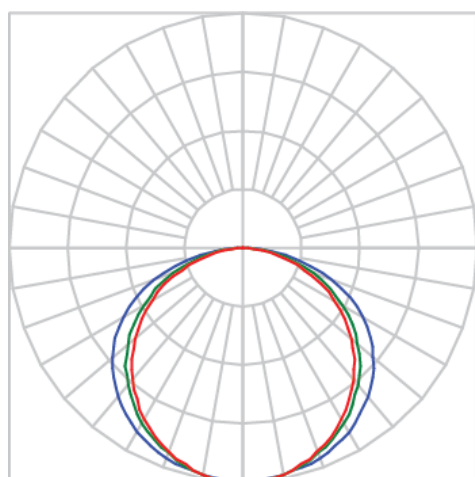

REF.: FLOOR-PF-EP-X-DFEXT-15-LUMINACHROMA-05-40-95-X-(OPÇÕESPBE)

A = 42mm | B = 74mm | C = Esp.mm

IMPORTANTE: ENSAIOS REALIZADOS A 25°C

Aplicação	Ambiente externo
Instalação	Embutido de Piso
Altura	42
Largura	74
Comprimento	Esp.
IP	65
Corpo	Alumínio
Cor	Branca, Preta ou Especial
Ótica principal	Difusor
Potência	15Wm
Fluxo Luminária	649lm/m
Intensidade	208cd
Eficácia	43lm/W
Facho	Difuso
CCT	4000K
IRC	>95
Tensão	220V ou Bivolt
Dimerização	Liga/Desliga, Dali, 0-10 ou Triac
Garantia	5 anos
UGR	Espaçamento 1m (4H/8H) - <27/<25
Tipo de LED	Luminachroma
Eficácia do LED	-
Fluxo Luminoso do LED	-
Potência do LED	-