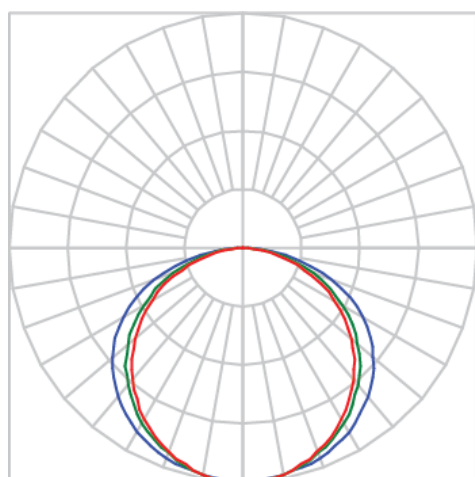

REF.: FLOOR-PF-EP-X-DFEXT-15-LUMINACHROMA-05-50-95-X-(OPÇÕESPBE)

A = 42mm | B = 74mm | C = Esp.mm

IMPORTANTE: ENSAIOS REALIZADOS A 25°C

Aplicação	Ambiente externo
Instalação	Embutido de Piso
Altura	42
Largura	74
Comprimento	Esp.
IP	65
Corpo	Alumínio
Cor	Branca, Preta ou Especial
Ótica principal	Difusor
Potência	15Wm
Fluxo Luminária	649lm/m
Intensidade	209cd
Eficácia	43lm/W
Facho	Difuso
CCT	5000K
IRC	>95
Tensão	220V ou Bivolt
Dimerização	Liga/Desliga, Dali, 0-10 ou Triac
Garantia	5 anos
UGR	Espaçamento 1m (4H/8H) - <27/<25
Tipo de LED	Luminachroma
Eficácia do LED	-
Fluxo Luminoso do LED	-
Potência do LED	-