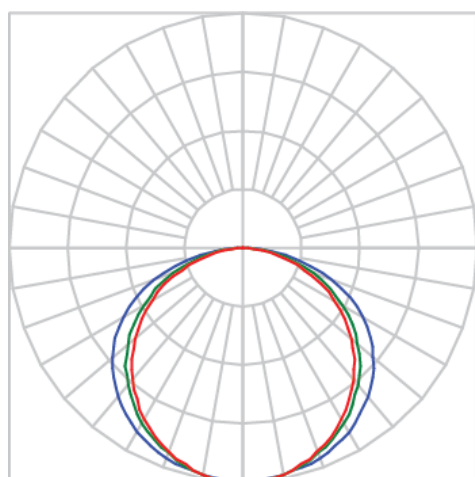

REF.: FLOOR-PF-EP-X-DFEXT-15-LUMINACHROMA-05-50-95-X-(OPÇÕESPBE)

**A = 42mm | B = 74mm | C = Esp.mm**

**IMPORTANTE: ENSAIOS REALIZADOS A 25°C**

Luminária linear embutido de piso, 15Wm 5000K IRC>95. Corpo em alumínio. Acabamento Branca, Preta ou Especial. Controle óptico principal através de difusor extrudado. Luminária grau de proteção IP-65. Driver corrente constante Liga/Desliga, Triac, 1-10V ou Dali (consultar condições). Tensão de trabalho 220V ou Bivolt  
Observação: É necessário o preparo de um dreno no local da instalação da luminária.

Aplicação	Ambiente externo
Instalação	Embutido de Piso
Altura	42
Largura	74
Comprimento	Esp.
IP	65
Corpo	Alumínio
Cor	Branca, Preta ou Especial
Ótica principal	Difusor
Potência	15Wm
Fluxo Luminária	649lm/m
Intensidade	209cd
Eficácia	43lm/W
Facho	Difuso
CCT	5000K
IRC	>95
Tensão	220V ou Bivolt
Dimerização	Liga/Desliga, Dali, 0-10 ou Triac
Garantia	5 anos
UGR	Espaçamento 1m (4H/8H) - <27/<25
Tipo de LED	Luminachroma
Eficácia do LED	-
Fluxo Luminoso do LED	-
Potência do LED	-