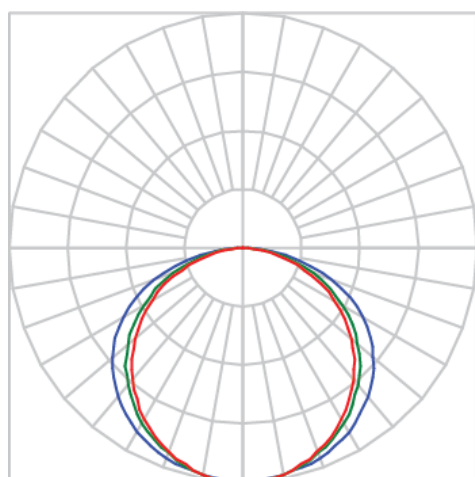

REF.: FLOOR-PF-EP-X-DFEXT-15-LUMINAMAX-05-27-80-X-(OPÇÕESPBE)

A = 42mm | B = 74mm | C = Esp.mm

IMPORTANTE: ENSAIOS REALIZADOS A 25°C

Luminária linear embutido de piso, 15Wm 2700K IRC>80. Corpo em alumínio. Acabamento Branca, Preta ou Especial. Controle óptico principal através de difusor extrudado. Luminária grau de proteção IP-65. Driver corrente constante Liga/Desliga, Triac, 1-10V ou Dali (consultar condições). Tensão de trabalho 220V ou Bivolt
Observação: É necessário o preparo de um dreno no local da instalação da luminária.

Aplicação	Ambiente externo
Instalação	Embutido de Piso
Altura	42
Largura	74
Comprimento	Esp.
IP	65
Corpo	Alumínio
Cor	Branca, Preta ou Especial
Ótica principal	Difusor
Potência	15Wm
Fluxo Luminária	824lm/m
Intensidade	265cd
Eficácia	55lm/W
Facho	Difuso
CCT	2700K
IRC	>80
Tensão	220V ou Bivolt
Dimerização	Liga/Desliga, Dali, 0-10 ou Triac
Garantia	5 anos
UGR	Espaçamento 1m (4H/8H) - <27/<26
Tipo de LED	Luminamax
Eficácia do LED	-
Fluxo Luminoso do LED	-
Potência do LED	-