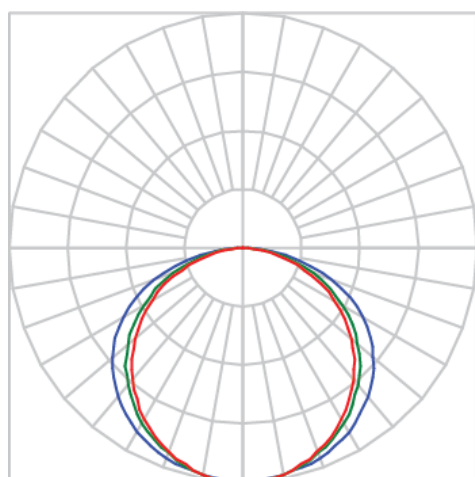

REF.: FLOOR-PF-EP-X-DFEXT-15-LUMINAMAX-05-27-80-X-(OPÇÕESPBE)

**A = 42mm | B = 74mm | C = Esp.mm**

**IMPORTANTE: ENSAIOS REALIZADOS A 25°C**

Aplicação	Ambiente externo
Instalação	Embutido de Piso
Altura	42
Largura	74
Comprimento	Esp.
IP	65
Corpo	Alumínio
Cor	Branca, Preta ou Especial
Ótica principal	Difusor
Potência	15Wm
Fluxo Luminária	824lm/m
Intensidade	265cd
Eficácia	55lm/W
Facho	Difuso
CCT	2700K
IRC	>80
Tensão	220V ou Bivolt
Dimerização	Liga/Desliga, Dali, 0-10 ou Triac
Garantia	5 anos
UGR	Espaçamento 1m (4H/8H) - <27/<26
Tipo de LED	Luminamax
Eficácia do LED	-
Fluxo Luminoso do LED	-
Potência do LED	-