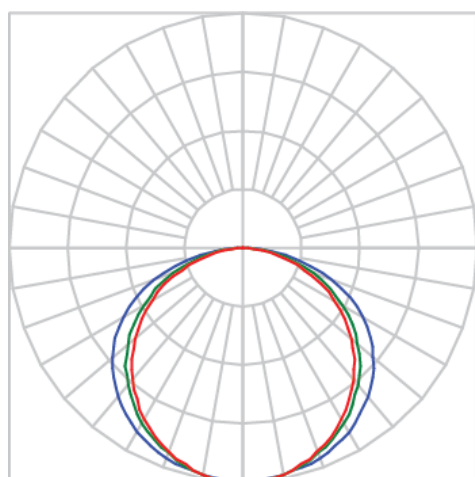

REF.: FLOOR-PF-EP-X-DFEXT-15-LUMINAMAX-05-30-80-X-(OPÇÕESPBE)

A = 42mm | B = 74mm | C = Esp.mm

IMPORTANTE: ENSAIOS REALIZADOS A 25°C

Aplicação	Ambiente externo
Instalação	Embutido de Piso
Altura	42
Largura	74
Comprimento	Esp.
IP	65
Corpo	Alumínio
Cor	Branca, Preta ou Especial
Ótica principal	Difusor
Potência	15Wm
Fluxo Luminária	870lm/m
Intensidade	279cd
Eficácia	58lm/W
Facho	Difuso
CCT	3000K
IRC	>80
Tensão	220V ou Bivolt
Dimerização	Liga/Desliga, Dali, 0-10 ou Triac
Garantia	5 anos
UGR	Espaçamento 1m (4H/8H) - <28/<26
Tipo de LED	Luminamax
Eficácia do LED	-
Fluxo Luminoso do LED	-
Potência do LED	-