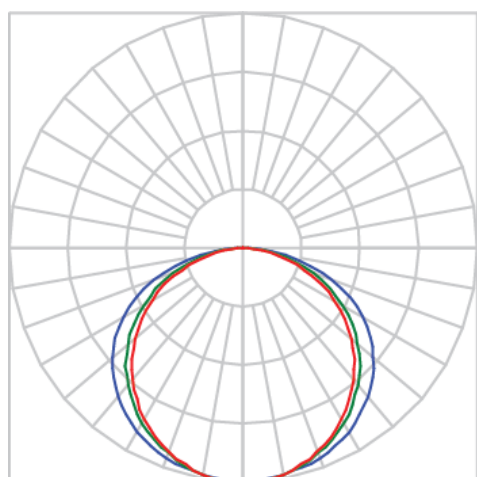

REF.: FLOOR-PF-EP-X-DFEXT-15-LUMINAMAX-05-30-80-X-(OPÇÕESPBE)

A = 42mm | B = 74mm | C = Esp.mm

IMPORTANTE: ENSAIOS REALIZADOS A 25°C

Luminária linear embutido de piso, 15Wm 3000K IRC>80. Corpo em alumínio. Acabamento Branca, Preta ou Especial. Controle óptico principal através de difusor extrudado. Luminária grau de proteção IP-65. Driver corrente constante Liga/Desliga, Triac, 1-10V ou Dali (consultar condições). Tensão de trabalho 220V ou Bivolt
Observação: É necessário o preparo de um dreno no local da instalação da luminária.

Aplicação	Ambiente externo
Instalação	Embutido de Piso
Altura	42
Largura	74
Comprimento	Esp.
IP	65
Corpo	Alumínio
Cor	Branca, Preta ou Especial
Ótica principal	Difusor
Potência	15Wm
Fluxo Luminária	870lm/m
Intensidade	279cd
Eficácia	58lm/W
Facho	Difuso
CCT	3000K
IRC	>80
Tensão	220V ou Bivolt
Dimerização	Liga/Desliga, Dali, 0-10 ou Triac
Garantia	5 anos
UGR	Espaçamento 1m (4H/8H) - <28/<26
Tipo de LED	Luminamax
Eficácia do LED	-
Fluxo Luminoso do LED	-
Potência do LED	-