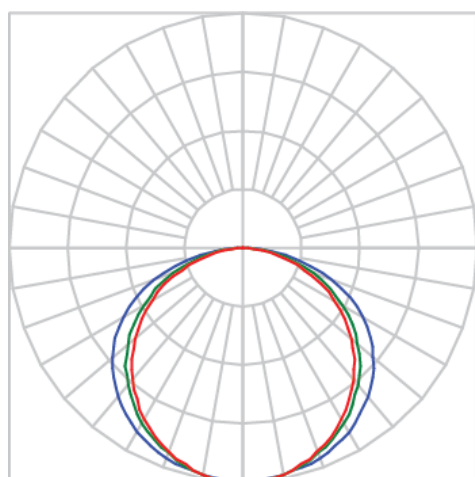

REF.: FLOOR-PF-EP-X-DFEXT-15-LUMINAMAX-05-40-80-X-(OPÇÕESPBE)

**A = 42mm | B = 74mm | C = Esp.mm**

**IMPORTANTE: ENSAIOS REALIZADOS A 25°C**

Luminária linear embutido de piso, 15Wm 4000K IRC>80. Corpo em alumínio. Acabamento Branca, Preta ou Especial. Controle óptico principal através de difusor extrudado. Luminária grau de proteção IP-65. Driver corrente constante Liga/Desliga, Triac, 1-10V ou Dali (consultar condições). Tensão de trabalho 220V ou Bivolt  
Observação: É necessário o preparo de um dreno no local da instalação da luminária.

Aplicação	Ambiente externo
Instalação	Embutido de Piso
Altura	42
Largura	74
Comprimento	Esp.
IP	65
Corpo	Alumínio
Cor	Branca, Preta ou Especial
Ótica principal	Difusor
Potência	15Wm
Fluxo Luminária	893lm/m
Intensidade	287cd
Eficácia	60lm/W
Facho	Difuso
CCT	4000K
IRC	>80
Tensão	220V ou Bivolt
Dimerização	Liga/Desliga, Dali, 0-10 ou Triac
Garantia	5 anos
UGR	Espaçamento 1m (4H/8H) - <28/<26
Tipo de LED	Luminamax
Eficácia do LED	-
Fluxo Luminoso do LED	-
Potência do LED	-