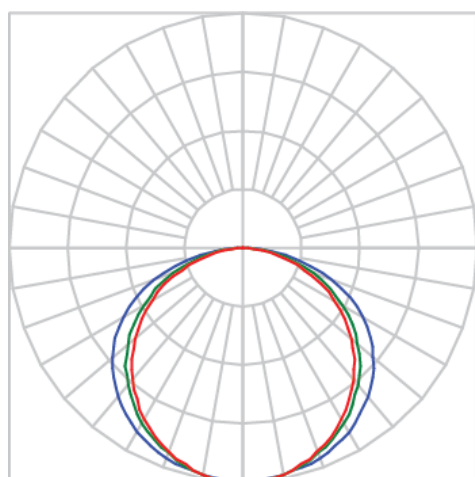

REF.: FLOOR-PF-EP-X-DFEXT-15-LUMINAMAX-05-40-80-X-(OPÇÕESPBE)

A = 42mm | B = 74mm | C = Esp.mm

IMPORTANTE: ENSAIOS REALIZADOS A 25°C

Aplicação	Ambiente externo
Instalação	Embutido de Piso
Altura	42
Largura	74
Comprimento	Esp.
IP	65
Corpo	Alumínio
Cor	Branca, Preta ou Especial
Ótica principal	Difusor
Potência	15Wm
Fluxo Luminária	893lm/m
Intensidade	287cd
Eficácia	60lm/W
Facho	Difuso
CCT	4000K
IRC	>80
Tensão	220V ou Bivolt
Dimerização	Liga/Desliga, Dali, 0-10 ou Triac
Garantia	5 anos
UGR	Espaçamento 1m (4H/8H) - <28/<26
Tipo de LED	Luminamax
Eficácia do LED	-
Fluxo Luminoso do LED	-
Potência do LED	-