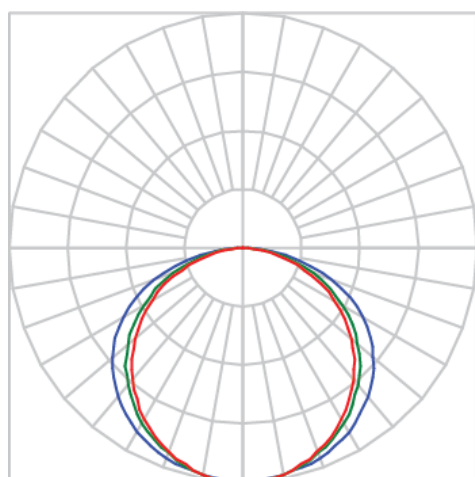

REF.: FLOOR-PF-EP-X-DFEXT-15-LUMINAMAX-05-50-80-X-(OPÇÕESPBE)

A = 42mm | B = 74mm | C = Esp.mm

IMPORTANTE: ENSAIOS REALIZADOS A 25°C

Aplicação	Ambiente externo
Instalação	Embutido de Piso
Altura	42
Largura	74
Comprimento	Esp.
IP	65
Corpo	Alumínio
Cor	Branca, Preta ou Especial
Ótica principal	Difusor
Potência	15Wm
Fluxo Luminária	893lm/m
Intensidade	287cd
Eficácia	60lm/W
Facho	Difuso
CCT	5000K
IRC	>80
Tensão	220V ou Bivolt
Dimerização	Liga/Desliga, Dali, 0-10 ou Triac
Garantia	5 anos
UGR	Espaçamento 1m (4H/8H) - <28/<26
Tipo de LED	Luminamax
Eficácia do LED	-
Fluxo Luminoso do LED	-
Potência do LED	-