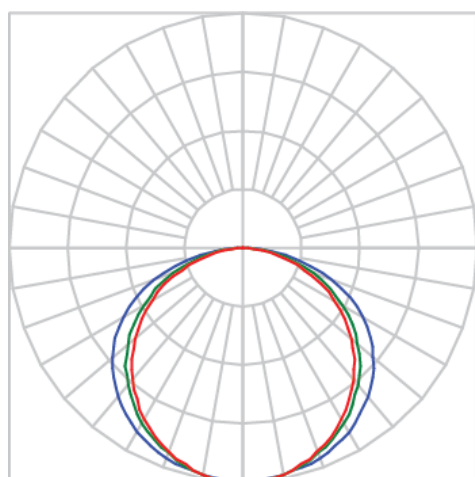

REF.: FLOOR-PF-EP-X-DFEXT-15-LUMINAMAX-05-50-80-X-(OPÇÕESPBE)

A = 42mm | B = 74mm | C = Esp.mm

IMPORTANTE: ENSAIOS REALIZADOS A 25°C

Luminária linear embutido de piso, 15Wm 5000K IRC>80. Corpo em alumínio. Acabamento Branca, Preta ou Especial. Controle óptico principal através de difusor extrudado. Luminária grau de proteção IP-65. Driver corrente constante Liga/Desliga, Triac, 1-10V ou Dali (consultar condições). Tensão de trabalho 220V ou Bivolt
Observação: É necessário o preparo de um dreno no local da instalação da luminária.

Aplicação	Ambiente externo
Instalação	Embutido de Piso
Altura	42
Largura	74
Comprimento	Esp.
IP	65
Corpo	Alumínio
Cor	Branca, Preta ou Especial
Ótica principal	Difusor
Potência	15Wm
Fluxo Luminária	893lm/m
Intensidade	287cd
Eficácia	60lm/W
Facho	Difuso
CCT	5000K
IRC	>80
Tensão	220V ou Bivolt
Dimerização	Liga/Desliga, Dali, 0-10 ou Triac
Garantia	5 anos
UGR	Espaçamento 1m (4H/8H) - <28/<26
Tipo de LED	Luminamax
Eficácia do LED	-
Fluxo Luminoso do LED	-
Potência do LED	-