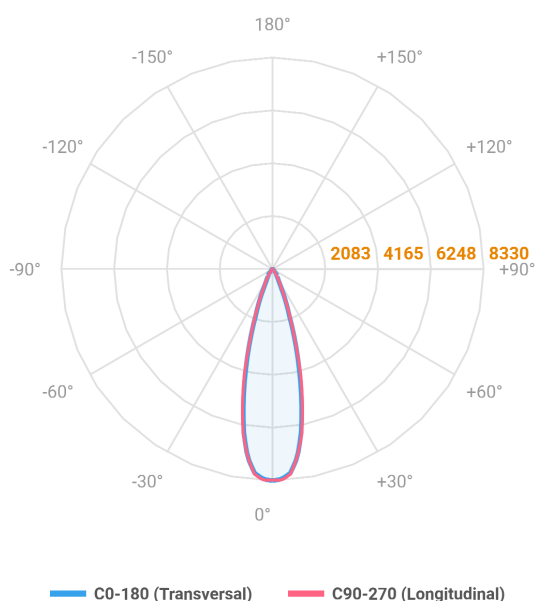

REF.: GALAXIA-PF-PDD-X-FFM25-22-LUMINAMAX-1-27-80-X-(OPÇÕESPBE)

**A = 36mm | B = 35mm | C = Esp.mm**

Luminária linear pendente iluminação direta, 22Wm 2700K IRC>80. Corpo em alumínio. Acabamento Branca, Preta ou Especial. Controle óptico principal através de lente facho 25°. Luminária grau de proteção IP-20. Driver corrente constante Liga/Desliga, Triac, 1-10V ou Dali (consultar condições). Tensão de trabalho 220V ou Bivolt.

Aplicação	Ambiente interno
Instalação	Pendente Direto
Altura	36
Largura	35
Comprimento	Esp.
IP	20
Corpo	Alumínio
Cor	Branca, Preta ou Especial
Ótica principal	Lente
Potência	22Wm
Fluxo Luminária	2563lm/m
Intensidade	8328cd
Eficácia	117lm/W
Facho	25°
CCT	2700K
IRC	>80
Tensão	220V ou Bivolt
Dimerização	Liga/Desliga, Dali, 0-10 ou Triac
Garantia	5 anos
UGR	Espaçamento 1m (4H/8H) - <19/<16
Tipo de LED	Luminamax
Eficácia do LED	-
Fluxo Luminoso do LED	-
Potência do LED	-