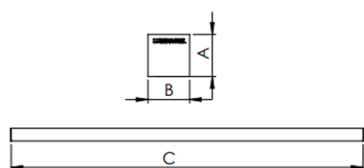

REF.: GALAXIA-PF-PDD-X-FFM25-22-LUMINAMAX-1-27-80-X-(OPÇÕESPBE)

**A = 36mm | B = 35mm | C = Esp.mm**

Luminária linear pendente iluminação direta, 22Wm 2700K IRC>80. Corpo em alumínio. Acabamento Branca, Preta ou Especial. Controle óptico principal através de lente facho 25°. Luminária grau de proteção IP-20. Driver corrente constante Liga/Desliga, Triac, 1-10V ou Dali (consultar condições). Tensão de trabalho 220V ou Bivolt.

Aplicação	Ambiente interno
Instalação	Pendente Direto
Altura	36
Largura	35
Comprimento	Esp.
IP	20
Corpo	Alumínio
Cor	Branca, Preta ou Especial
Ótica principal	Lente
Potência	22Wm
Fluxo Luminária	2563lm/m
Intensidade	8328cd
Eficácia	117lm/W
Facho	25°
CCT	2700K
IRC	>80
Tensão	220V ou Bivolt
Dimerização	Liga/Desliga, Dali, 0-10 ou Triac
Garantia	5 anos
UGR	Espaçamento 1m (4H/8H) - <19/<16
Tipo de LED	Luminamax
Eficácia do LED	-
Fluxo Luminoso do LED	-
Potência do LED	-