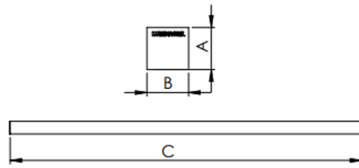

REF.: GALAXIA-PF-PDD-X-FFM25-22-LUMINAMAX-1-30-80-X-(OPÇÕESPBE)

A = 36mm | B = 35mm | C = Esp.mm

Luminária linear pendente iluminação direta, 22Wm 3000K IRC>80. Corpo em alumínio. Acabamento Branca, Preta ou Especial. Controle óptico principal através de lente facho 25°. Luminária grau de proteção IP-20. Driver corrente constante Liga/Desliga, Triac, 1-10V ou Dali (consultar condições). Tensão de trabalho 220V ou Bivolt.

Aplicação	Ambiente interno
Instalação	Pendente Direto
Altura	36
Largura	35
Comprimento	Esp.
IP	20
Corpo	Alumínio
Cor	Branca, Preta ou Especial
Ótica principal	Lente
Potência	22Wm
Fluxo Luminária	2705lm/m
Intensidade	8790cd
Eficácia	123lm/W
Facho	25°
CCT	3000K
IRC	>80
Tensão	220V ou Bivolt
Dimerização	Liga/Desliga, Dali, 0-10 ou Triac
Garantia	5 anos
UGR	Espaçamento 1m (4H/8H) - <20/<16
Tipo de LED	Luminamax
Eficácia do LED	-
Fluxo Luminoso do LED	-
Potência do LED	-