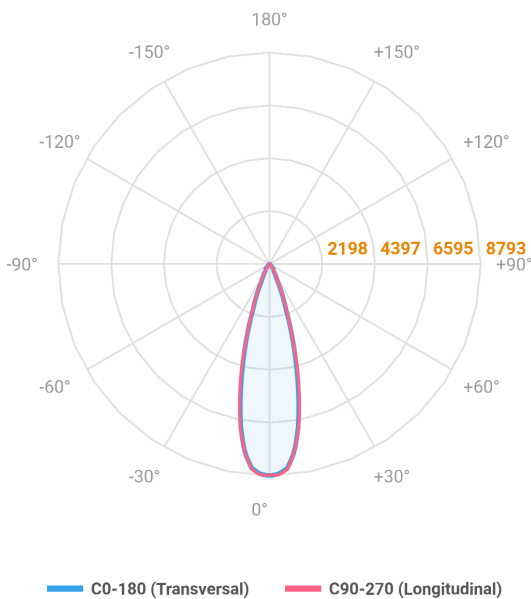

REF.: GALAXIA-PF-PDD-X-FFM25-22-LUMINAMAX-1-30-80-X-(OPÇÕESPBE)

A = 36mm | B = 35mm | C = Esp.mm

Luminária linear pendente iluminação direta, 22Wm 3000K IRC>80. Corpo em alumínio. Acabamento Branca, Preta ou Especial. Controle óptico principal através de lente facho 25°. Luminária grau de proteção IP-20. Driver corrente constante Liga/Desliga, Triac, 1-10V ou Dali (consultar condições). Tensão de trabalho 220V ou Bivolt.

Aplicação	Ambiente interno
Instalação	Pendente Direto
Altura	36
Largura	35
Comprimento	Esp.
IP	20
Corpo	Alumínio
Cor	Branca, Preta ou Especial
Ótica principal	Lente
Potência	22Wm
Fluxo Luminária	2705lm/m
Intensidade	8790cd
Eficácia	123lm/W
Facho	25°
CCT	3000K
IRC	>80
Tensão	220V ou Bivolt
Dimerização	Liga/Desliga, Dali, 0-10 ou Triac
Garantia	5 anos
UGR	Espaçamento 1m (4H/8H) - <20/<16
Tipo de LED	Luminamax
Eficácia do LED	-
Fluxo Luminoso do LED	-
Potência do LED	-