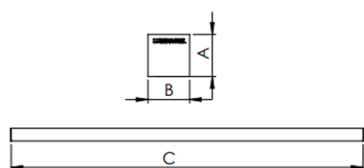

REF.: GALAXIA-PF-PDD-X-FFM25-22-LUMINAMAX-1-50-80-X-(OPÇÕESPBE)

A = 36mm | B = 35mm | C = Esp.mm

Luminária linear pendente iluminação direta, 22Wm 5000K IRC>80. Corpo em alumínio. Acabamento Branca, Preta ou Especial. Controle óptico principal através de lente facho 25°. Luminária grau de proteção IP-20. Driver corrente constante Liga/Desliga, Triac, 1-10V ou Dali (consultar condições). Tensão de trabalho 220V ou Bivolt.

Aplicação	Ambiente interno
Instalação	Pendente Direto
Altura	36
Largura	35
Comprimento	Esp.
IP	20
Corpo	Alumínio
Cor	Branca, Preta ou Especial
Ótica principal	Lente
Potência	22Wm
Fluxo Luminária	2778lm/m
Intensidade	9025cd
Eficácia	126lm/W
Facho	25°
CCT	5000K
IRC	>80
Tensão	220V ou Bivolt
Dimerização	Liga/Desliga, Dali, 0-10 ou Triac
Garantia	5 anos
UGR	Espaçamento 1m (4H/8H) - <20/<16
Tipo de LED	Luminamax
Eficácia do LED	-
Fluxo Luminoso do LED	-
Potência do LED	-