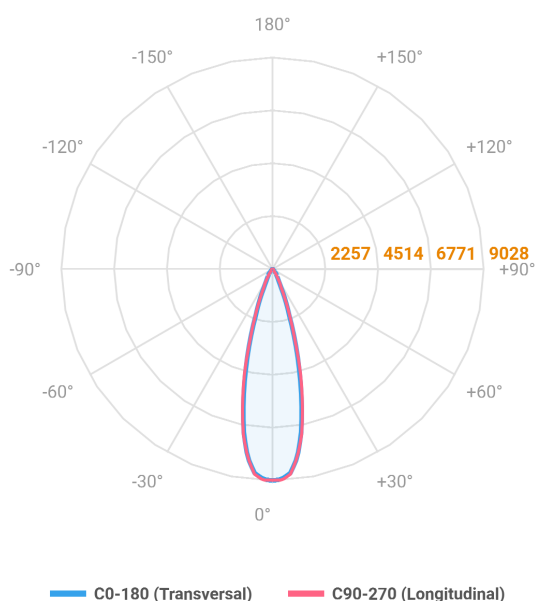

REF.: GALAXIA-PF-PDD-X-FFM25-22-LUMINAMAX-1-50-80-X-(OPÇÕESPBE)

A = 36mm | B = 35mm | C = Esp.mm

Luminária linear pendente iluminação direta, 22Wm 5000K IRC>80. Corpo em alumínio. Acabamento Branca, Preta ou Especial. Controle óptico principal através de lente facho 25°. Luminária grau de proteção IP-20. Driver corrente constante Liga/Desliga, Triac, 1-10V ou Dali (consultar condições). Tensão de trabalho 220V ou Bivolt.

Aplicação	Ambiente interno
Instalação	Pendente Direto
Altura	36
Largura	35
Comprimento	Esp.
IP	20
Corpo	Alumínio
Cor	Branca, Preta ou Especial
Ótica principal	Lente
Potência	22Wm
Fluxo Luminária	2778lm/m
Intensidade	9025cd
Eficácia	126lm/W
Facho	25°
CCT	5000K
IRC	>80
Tensão	220V ou Bivolt
Dimerização	Liga/Desliga, Dali, 0-10 ou Triac
Garantia	5 anos
UGR	Espaçamento 1m (4H/8H) - <20/<16
Tipo de LED	Luminamax
Eficácia do LED	-
Fluxo Luminoso do LED	-
Potência do LED	-