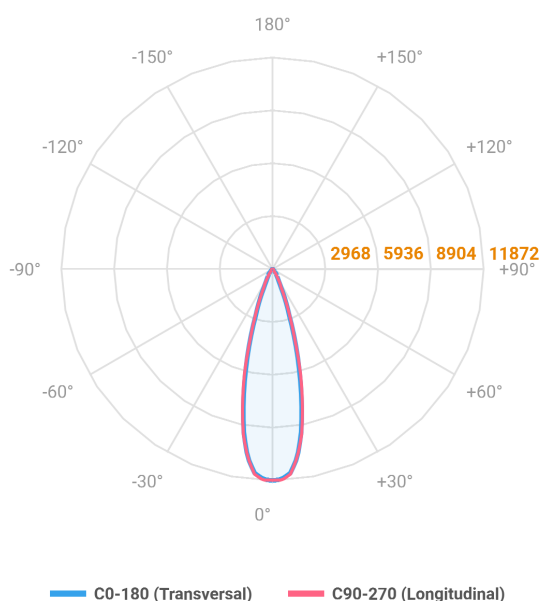

REF.: GALAXIA-PF-PDD-X-FFM25-35-LUMINAMAX-1-27-80-X-(OPÇÕESPBE)

A = 36mm | B = 35mm | C = Esp.mm

Luminária linear pendente iluminação direta, 35Wm 2700K IRC>80. Corpo em alumínio. Acabamento Branca, Preta ou Especial. Controle óptico principal através de lente facho 25°. Luminária grau de proteção IP-20. Driver corrente constante Liga/Desliga, Triac, 1-10V ou Dali (consultar condições). Tensão de trabalho 220V ou Bivolt.

Aplicação	Ambiente interno
Instalação	Pendente Direto
Altura	36
Largura	35
Comprimento	Esp.
IP	20
Corpo	Alumínio
Cor	Branca, Preta ou Especial
Ótica principal	Lente
Potência	35Wm
Fluxo Luminária	3751lm/m
Intensidade	11868cd
Eficácia	107lm/W
Facho	25°
CCT	2700K
IRC	>80
Tensão	220V ou Bivolt
Dimerização	Liga/Desliga, Dali, 0-10 ou Triac
Garantia	5 anos
UGR	Espaçamento 1m (4H/8H) - <21/<17
Tipo de LED	Luminamax
Eficácia do LED	-
Fluxo Luminoso do LED	-
Potência do LED	-