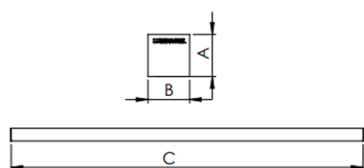

REF.: GALAXIA-PF-PDD-X-FFM25-35-LUMINAMAX-1-27-80-X-(OPÇÕESPBE)

A = 36mm | B = 35mm | C = Esp.mm

Luminária linear pendente iluminação direta, 35Wm 2700K IRC>80. Corpo em alumínio. Acabamento Branca, Preta ou Especial. Controle óptico principal através de lente facho 25°. Luminária grau de proteção IP-20. Driver corrente constante Liga/Desliga, Triac, 1-10V ou Dali (consultar condições). Tensão de trabalho 220V ou Bivolt.

Aplicação	Ambiente interno
Instalação	Pendente Direto
Altura	36
Largura	35
Comprimento	Esp.
IP	20
Corpo	Alumínio
Cor	Branca, Preta ou Especial
Ótica principal	Lente
Potência	35Wm
Fluxo Luminária	3751lm/m
Intensidade	11868cd
Eficácia	107lm/W
Facho	25°
CCT	2700K
IRC	>80
Tensão	220V ou Bivolt
Dimerização	Liga/Desliga, Dali, 0-10 ou Triac
Garantia	5 anos
UGR	Espaçamento 1m (4H/8H) - <21/<17
Tipo de LED	Luminamax
Eficácia do LED	-
Fluxo Luminoso do LED	-
Potência do LED	-