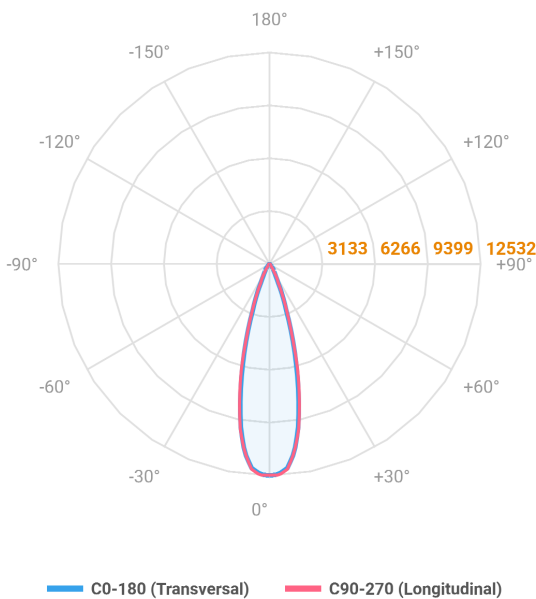

REF.: GALAXIA-PF-PDD-X-FFM25-35-LUMINAMAX-1-30-80-X-(OPÇÕESPBE)

A = 36mm | B = 35mm | C = Esp.mm

Luminária linear pendente iluminação direta, 35Wm 3000K IRC>80. Corpo em alumínio. Acabamento Branca, Preta ou Especial. Controle óptico principal através de lente facho 25°. Luminária grau de proteção IP-20. Driver corrente constante Liga/Desliga, Triac, 1-10V ou Dali (consultar condições). Tensão de trabalho 220V ou Bivolt.

Aplicação	Ambiente interno
Instalação	Pendente Direto
Altura	36
Largura	35
Comprimento	Esp.
IP	20
Corpo	Alumínio
Cor	Branca, Preta ou Especial
Ótica principal	Lente
Potência	35Wm
Fluxo Luminária	3959lm/m
Intensidade	12528cd
Eficácia	113lm/W
Facho	25°
CCT	3000K
IRC	>80
Tensão	220V ou Bivolt
Dimerização	Liga/Desliga, Dali, 0-10 ou Triac
Garantia	5 anos
UGR	Espaçamento 1m (4H/8H) - <21/<17
Tipo de LED	Luminamax
Eficácia do LED	-
Fluxo Luminoso do LED	-
Potência do LED	-