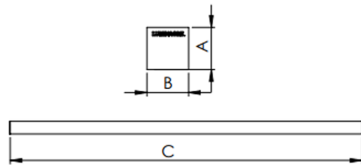

REF.: GALAXIA-PF-PDD-X-FFM25-35-LUMINAMAX-1-30-80-X-(OPÇÕESPBE)

A = 36mm | B = 35mm | C = Esp.mm

Luminária linear pendente iluminação direta, 35Wm 3000K IRC>80. Corpo em alumínio. Acabamento Branca, Preta ou Especial. Controle óptico principal através de lente facho 25°. Luminária grau de proteção IP-20. Driver corrente constante Liga/Desliga, Triac, 1-10V ou Dali (consultar condições). Tensão de trabalho 220V ou Bivolt.

Aplicação	Ambiente interno
Instalação	Pendente Direto
Altura	36
Largura	35
Comprimento	Esp.
IP	20
Corpo	Alumínio
Cor	Branca, Preta ou Especial
Ótica principal	Lente
Potência	35Wm
Fluxo Luminária	3959lm/m
Intensidade	12528cd
Eficácia	113lm/W
Facho	25°
CCT	3000K
IRC	>80
Tensão	220V ou Bivolt
Dimerização	Liga/Desliga, Dali, 0-10 ou Triac
Garantia	5 anos
UGR	Espaçamento 1m (4H/8H) - <21/<17
Tipo de LED	Luminamax
Eficácia do LED	-
Fluxo Luminoso do LED	-
Potência do LED	-