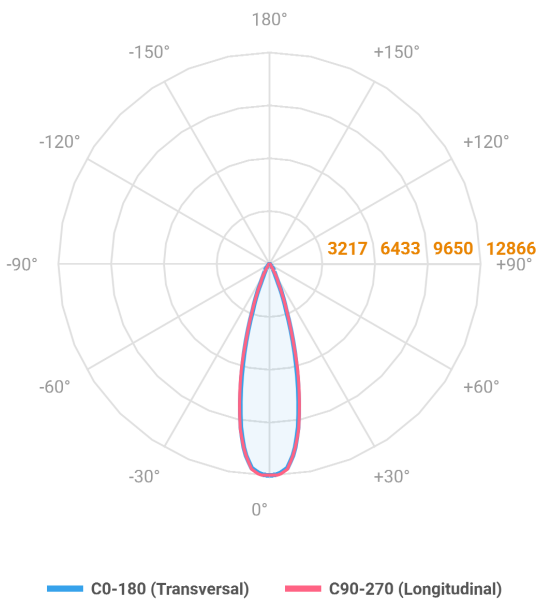

REF.: GALAXIA-PF-PDD-X-FFM25-35-LUMINAMAX-1-50-80-X-(OPÇÕESPBE)

A = 36mm | B = 35mm | C = Esp.mm

Luminária linear pendente iluminação direta, 35Wm 5000K IRC>80. Corpo em alumínio. Acabamento Branca, Preta ou Especial. Controle óptico principal através de lente facho 25°. Luminária grau de proteção IP-20. Driver corrente constante Liga/Desliga, Triac, 1-10V ou Dali (consultar condições). Tensão de trabalho 220V ou Bivolt.

Aplicação	Ambiente interno
Instalação	Pendente Direto
Altura	36
Largura	35
Comprimento	Esp.
IP	20
Corpo	Alumínio
Cor	Branca, Preta ou Especial
Ótica principal	Lente
Potência	35Wm
Fluxo Luminária	4065lm/m
Intensidade	12862cd
Eficácia	116lm/W
Facho	25°
CCT	5000K
IRC	>80
Tensão	220V ou Bivolt
Dimerização	Liga/Desliga, Dali, 0-10 ou Triac
Garantia	5 anos
UGR	Espaçamento 1m (4H/8H) - <21/<17
Tipo de LED	Luminamax
Eficácia do LED	-
Fluxo Luminoso do LED	-
Potência do LED	-