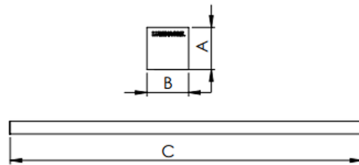

REF.: GALAXIA-PF-PDD-X-FFM25-35-LUMINAMAX-1-50-80-X-(OPÇÕESPBE)

A = 36mm | B = 35mm | C = Esp.mm

Luminária linear pendente iluminação direta, 35Wm 5000K IRC>80. Corpo em alumínio. Acabamento Branca, Preta ou Especial. Controle óptico principal através de lente facho 25°. Luminária grau de proteção IP-20. Driver corrente constante Liga/Desliga, Triac, 1-10V ou Dali (consultar condições). Tensão de trabalho 220V ou Bivolt.

Aplicação	Ambiente interno
Instalação	Pendente Direto
Altura	36
Largura	35
Comprimento	Esp.
IP	20
Corpo	Alumínio
Cor	Branca, Preta ou Especial
Ótica principal	Lente
Potência	35Wm
Fluxo Luminária	4065lm/m
Intensidade	12862cd
Eficácia	116lm/W
Facho	25°
CCT	5000K
IRC	>80
Tensão	220V ou Bivolt
Dimerização	Liga/Desliga, Dali, 0-10 ou Triac
Garantia	5 anos
UGR	Espaçamento 1m (4H/8H) - <21/<17
Tipo de LED	Luminamax
Eficácia do LED	-
Fluxo Luminoso do LED	-
Potência do LED	-