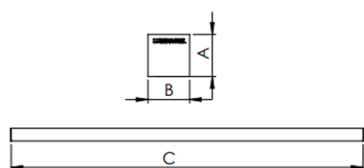

REF.: GALAXIA-PF-PDD-X-FFM45-22-LUMINAMAX-1-27-80-X-(OPÇÕESPBE)

A = 36mm | B = 35mm | C = Esp.mm

Luminária linear pendente iluminação direta, 22Wm 2700K IRC>80. Corpo em alumínio. Acabamento Branca, Preta ou Especial. Controle óptico principal através de lente facho 45°. Luminária grau de proteção IP-20. Driver corrente constante Liga/Desliga, Triac, 1-10V ou Dali (consultar condições). Tensão de trabalho 220V ou Bivolt.

Aplicação	Ambiente interno
Instalação	Pendente Direto
Altura	36
Largura	35
Comprimento	Esp.
IP	20
Corpo	Alumínio
Cor	Branca, Preta ou Especial
Ótica principal	Lente
Potência	22Wm
Fluxo Luminária	2464lm/m
Intensidade	3757cd
Eficácia	112lm/W
Facho	45°
CCT	2700K
IRC	>80
Tensão	220V ou Bivolt
Dimerização	Liga/Desliga, Dali, 0-10 ou Triac
Garantia	5 anos
UGR	Espaçamento 1m (4H/8H) - <20/<20
Tipo de LED	Luminamax
Eficácia do LED	-
Fluxo Luminoso do LED	-
Potência do LED	-