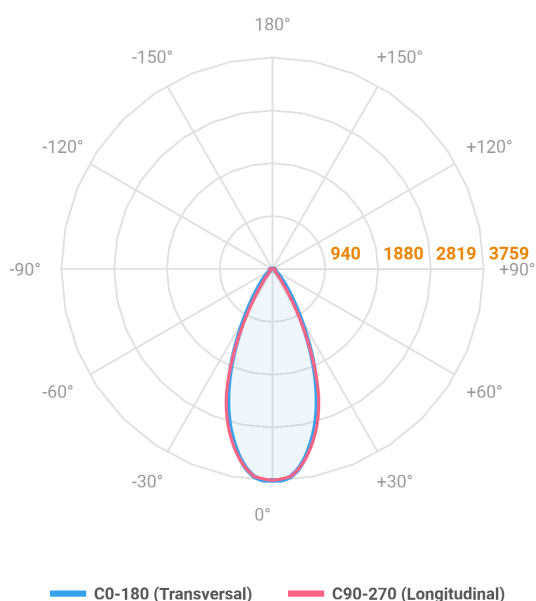

REF.: GALAXIA-PF-PDD-X-FFM45-22-LUMINAMAX-1-27-80-X-(OPÇÕESPBE)

A = 36mm | B = 35mm | C = Esp.mm

Luminária linear pendente iluminação direta, 22Wm 2700K IRC>80. Corpo em alumínio. Acabamento Branca, Preta ou Especial. Controle óptico principal através de lente facho 45°. Luminária grau de proteção IP-20. Driver corrente constante Liga/Desliga, Triac, 1-10V ou Dali (consultar condições). Tensão de trabalho 220V ou Bivolt.

Aplicação	Ambiente interno
Instalação	Pendente Direto
Altura	36
Largura	35
Comprimento	Esp.
IP	20
Corpo	Alumínio
Cor	Branca, Preta ou Especial
Ótica principal	Lente
Potência	22Wm
Fluxo Luminária	2464lm/m
Intensidade	3757cd
Eficácia	112lm/W
Facho	45°
CCT	2700K
IRC	>80
Tensão	220V ou Bivolt
Dimerização	Liga/Desliga, Dali, 0-10 ou Triac
Garantia	5 anos
UGR	Espaçamento 1m (4H/8H) - <20/<20
Tipo de LED	Luminamax
Eficácia do LED	-
Fluxo Luminoso do LED	-
Potência do LED	-