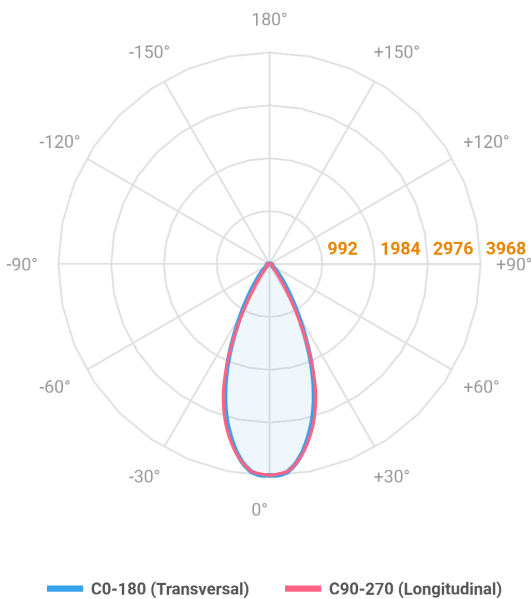

REF.: GALAXIA-PF-PDD-X-FFM45-22-LUMINAMAX-1-30-80-X-(OPÇÕESPBE)

A = 36mm | B = 35mm | C = Esp.mm

Luminária linear pendente iluminação direta, 22Wm 3000K IRC>80. Corpo em alumínio. Acabamento Branca, Preta ou Especial. Controle óptico principal através de lente facho 45°. Luminária grau de proteção IP-20. Driver corrente constante Liga/Desliga, Triac, 1-10V ou Dali (consultar condições). Tensão de trabalho 220V ou Bivolt.

Aplicação	Ambiente interno
Instalação	Pendente Direto
Altura	36
Largura	35
Comprimento	Esp.
IP	20
Corpo	Alumínio
Cor	Branca, Preta ou Especial
Ótica principal	Lente
Potência	22Wm
Fluxo Luminária	2601lm/m
Intensidade	3965cd
Eficácia	118lm/W
Facho	45°
CCT	3000K
IRC	>80
Tensão	220V ou Bivolt
Dimerização	Liga/Desliga, Dali, 0-10 ou Triac
Garantia	5 anos
UGR	Espaçamento 1m (4H/8H) - <21/<21
Tipo de LED	Luminamax
Eficácia do LED	-
Fluxo Luminoso do LED	-
Potência do LED	-