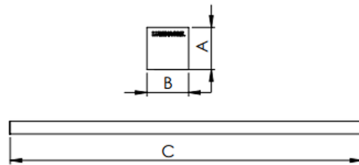

REF.: GALAXIA-PF-PDD-X-FFM45-22-LUMINAMAX-1-30-80-X-(OPÇÕESPBE)

A = 36mm | B = 35mm | C = Esp.mm

Luminária linear pendente iluminação direta, 22Wm 3000K IRC>80. Corpo em alumínio. Acabamento Branca, Preta ou Especial. Controle óptico principal através de lente facho 45°. Luminária grau de proteção IP-20. Driver corrente constante Liga/Desliga, Triac, 1-10V ou Dali (consultar condições). Tensão de trabalho 220V ou Bivolt.

Aplicação	Ambiente interno
Instalação	Pendente Direto
Altura	36
Largura	35
Comprimento	Esp.
IP	20
Corpo	Alumínio
Cor	Branca, Preta ou Especial
Ótica principal	Lente
Potência	22Wm
Fluxo Luminária	2601lm/m
Intensidade	3965cd
Eficácia	118lm/W
Facho	45°
CCT	3000K
IRC	>80
Tensão	220V ou Bivolt
Dimerização	Liga/Desliga, Dali, 0-10 ou Triac
Garantia	5 anos
UGR	Espaçamento 1m (4H/8H) - <21/<21
Tipo de LED	Luminamax
Eficácia do LED	-
Fluxo Luminoso do LED	-
Potência do LED	-