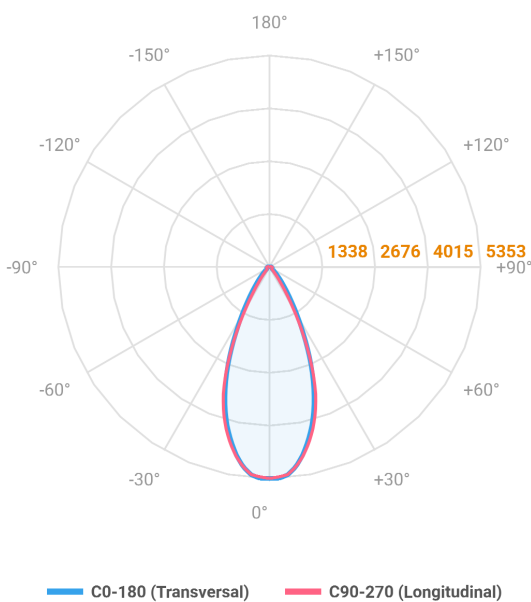

REF.: GALAXIA-PF-PDD-X-FFM45-35-LUMINAMAX-1-27-80-X-(OPÇÕESPBE)

A = 36mm | B = 35mm | C = Esp.mm

Luminária linear pendente iluminação direta, 35Wm 2700K IRC>80. Corpo em alumínio. Acabamento Branca, Preta ou Especial. Controle óptico principal através de lente facho 45°. Luminária grau de proteção IP-20. Driver corrente constante Liga/Desliga, Triac, 1-10V ou Dali (consultar condições). Tensão de trabalho 220V ou Bivolt.

Aplicação	Ambiente interno
Instalação	Pendente Direto
Altura	36
Largura	35
Comprimento	Esp.
IP	20
Corpo	Alumínio
Cor	Branca, Preta ou Especial
Ótica principal	Lente
Potência	35Wm
Fluxo Luminária	3603lm/m
Intensidade	5352cd
Eficácia	103lm/W
Facho	45°
CCT	2700K
IRC	>80
Tensão	220V ou Bivolt
Dimerização	Liga/Desliga, Dali, 0-10 ou Triac
Garantia	5 anos
UGR	Espaçamento 1m (4H/8H) - <22/<22
Tipo de LED	Luminamax
Eficácia do LED	-
Fluxo Luminoso do LED	-
Potência do LED	-