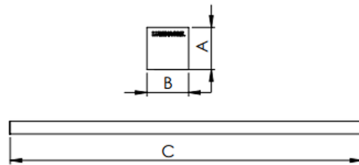

REF.: GALAXIA-PF-PDD-X-FFM45-35-LUMINAMAX-1-27-80-X-(OPÇÕESPBE)

A = 36mm | B = 35mm | C = Esp.mm

Luminária linear pendente iluminação direta, 35Wm 2700K IRC>80. Corpo em alumínio. Acabamento Branca, Preta ou Especial. Controle óptico principal através de lente facho 45°. Luminária grau de proteção IP-20. Driver corrente constante Liga/Desliga, Triac, 1-10V ou Dali (consultar condições). Tensão de trabalho 220V ou Bivolt.

Aplicação	Ambiente interno
Instalação	Pendente Direto
Altura	36
Largura	35
Comprimento	Esp.
IP	20
Corpo	Alumínio
Cor	Branca, Preta ou Especial
Ótica principal	Lente
Potência	35Wm
Fluxo Luminária	3603lm/m
Intensidade	5352cd
Eficácia	103lm/W
Facho	45°
CCT	2700K
IRC	>80
Tensão	220V ou Bivolt
Dimerização	Liga/Desliga, Dali, 0-10 ou Triac
Garantia	5 anos
UGR	Espaçamento 1m (4H/8H) - <22/<22
Tipo de LED	Luminamax
Eficácia do LED	-
Fluxo Luminoso do LED	-
Potência do LED	-