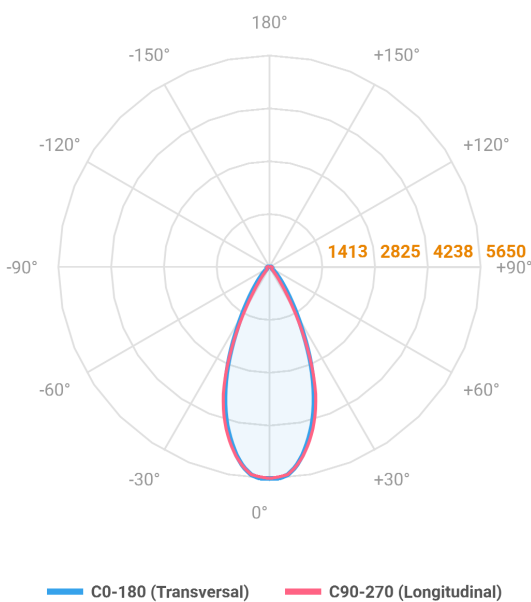

REF.: GALAXIA-PF-PDD-X-FFM45-35-LUMINAMAX-1-30-80-X-(OPÇÕESPBE)

A = 36mm | B = 35mm | C = Esp.mm

Luminária linear pendente iluminação direta, 35Wm 3000K IRC>80. Corpo em alumínio. Acabamento Branca, Preta ou Especial. Controle óptico principal através de lente facho 45°. Luminária grau de proteção IP-20. Driver corrente constante Liga/Desliga, Triac, 1-10V ou Dali (consultar condições). Tensão de trabalho 220V ou Bivolt.

Aplicação	Ambiente interno
Instalação	Pendente Direto
Altura	36
Largura	35
Comprimento	Esp.
IP	20
Corpo	Alumínio
Cor	Branca, Preta ou Especial
Ótica principal	Lente
Potência	35Wm
Fluxo Luminária	3803lm/m
Intensidade	5650cd
Eficácia	109lm/W
Facho	45°
CCT	3000K
IRC	>80
Tensão	220V ou Bivolt
Dimerização	Liga/Desliga, Dali, 0-10 ou Triac
Garantia	5 anos
UGR	Espaçamento 1m (4H/8H) - <22/<22
Tipo de LED	Luminamax
Eficácia do LED	-
Fluxo Luminoso do LED	-
Potência do LED	-