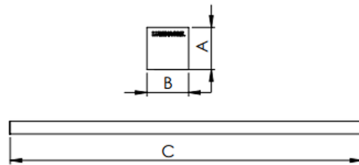

REF.: GALAXIA-PF-PDD-X-FFM45-35-LUMINAMAX-1-30-80-X-(OPÇÕESPBE)

A = 36mm | B = 35mm | C = Esp.mm

Luminária linear pendente iluminação direta, 35Wm 3000K IRC>80. Corpo em alumínio. Acabamento Branca, Preta ou Especial. Controle óptico principal através de lente facho 45°. Luminária grau de proteção IP-20. Driver corrente constante Liga/Desliga, Triac, 1-10V ou Dali (consultar condições). Tensão de trabalho 220V ou Bivolt.

Aplicação	Ambiente interno
Instalação	Pendente Direto
Altura	36
Largura	35
Comprimento	Esp.
IP	20
Corpo	Alumínio
Cor	Branca, Preta ou Especial
Ótica principal	Lente
Potência	35Wm
Fluxo Luminária	3803lm/m
Intensidade	5650cd
Eficácia	109lm/W
Facho	45°
CCT	3000K
IRC	>80
Tensão	220V ou Bivolt
Dimerização	Liga/Desliga, Dali, 0-10 ou Triac
Garantia	5 anos
UGR	Espaçamento 1m (4H/8H) - <22/<22
Tipo de LED	Luminamax
Eficácia do LED	-
Fluxo Luminoso do LED	-
Potência do LED	-