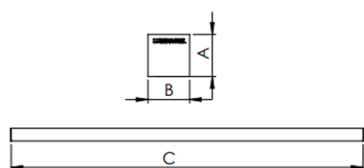

REF.: GALAXIA-PF-PDD-X-FFM45-35-LUMINAMAX-1-40-80-X-(OPÇÕESPBE)

A = 36mm | B = 35mm | C = Esp.mm

Luminária linear pendente iluminação direta, 35Wm 4000K IRC>80. Corpo em alumínio. Acabamento Branca, Preta ou Especial. Controle óptico principal através de lente facho 45°. Luminária grau de proteção IP-20. Driver corrente constante Liga/Desliga, Triac, 1-10V ou Dali (consultar condições). Tensão de trabalho 220V ou Bivolt.

Aplicação	Ambiente interno
Instalação	Pendente Direto
Altura	36
Largura	35
Comprimento	Esp.
IP	20
Corpo	Alumínio
Cor	Branca, Preta ou Especial
Ótica principal	Lente
Potência	35Wm
Fluxo Luminária	3903lm/m
Intensidade	5798cd
Eficácia	112lm/W
Facho	45°
CCT	4000K
IRC	>80
Tensão	220V ou Bivolt
Dimerização	Liga/Desliga, Dali, 0-10 ou Triac
Garantia	5 anos
UGR	Espaçamento 1m (4H/8H) - <22/<22
Tipo de LED	Luminamax
Eficácia do LED	-
Fluxo Luminoso do LED	-
Potência do LED	-