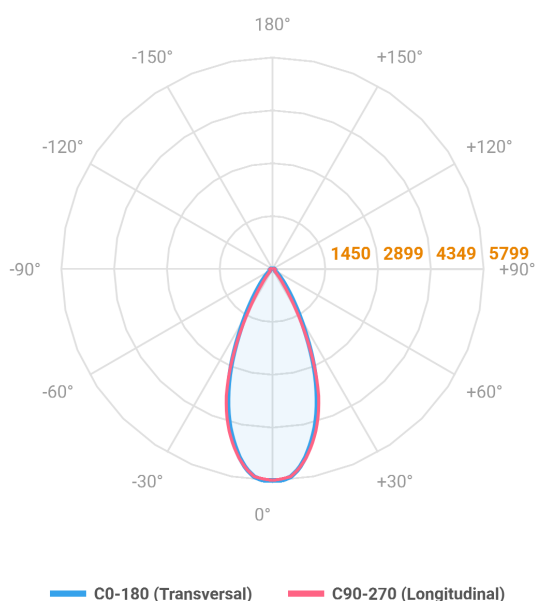

REF.: GALAXIA-PF-PDD-X-FFM45-35-LUMINAMAX-1-40-80-X-(OPÇÕESPBE)

A = 36mm | B = 35mm | C = Esp.mm

Luminária linear pendente iluminação direta, 35Wm 4000K IRC>80. Corpo em alumínio. Acabamento Branca, Preta ou Especial. Controle óptico principal através de lente facho 45°. Luminária grau de proteção IP-20. Driver corrente constante Liga/Desliga, Triac, 1-10V ou Dali (consultar condições). Tensão de trabalho 220V ou Bivolt.

Aplicação	Ambiente interno
Instalação	Pendente Direto
Altura	36
Largura	35
Comprimento	Esp.
IP	20
Corpo	Alumínio
Cor	Branca, Preta ou Especial
Ótica principal	Lente
Potência	35Wm
Fluxo Luminária	3903lm/m
Intensidade	5798cd
Eficácia	112lm/W
Facho	45°
CCT	4000K
IRC	>80
Tensão	220V ou Bivolt
Dimerização	Liga/Desliga, Dali, 0-10 ou Triac
Garantia	5 anos
UGR	Espaçamento 1m (4H/8H) - <22/<22
Tipo de LED	Luminamax
Eficácia do LED	-
Fluxo Luminoso do LED	-
Potência do LED	-