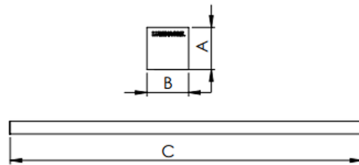

REF.: GALAXIA-PF-PDD-X-FFM45-35-LUMINAMAX-1-50-80-X-(OPÇÕESPBE)

**A = 36mm | B = 35mm | C = Esp.mm**

Luminária linear pendente iluminação direta, 35Wm 5000K IRC>80. Corpo em alumínio. Acabamento Branca, Preta ou Especial. Controle óptico principal através de lente facho 45°. Luminária grau de proteção IP-20. Driver corrente constante Liga/Desliga, Triac, 1-10V ou Dali (consultar condições). Tensão de trabalho 220V ou Bivolt.

Aplicação	Ambiente interno
Instalação	Pendente Direto
Altura	36
Largura	35
Comprimento	Esp.
IP	20
Corpo	Alumínio
Cor	Branca, Preta ou Especial
Ótica principal	Lente
Potência	35Wm
Fluxo Luminária	3904lm/m
Intensidade	5800cd
Eficácia	112lm/W
Facho	45°
CCT	5000K
IRC	>80
Tensão	220V ou Bivolt
Dimerização	Liga/Desliga, Dali, 0-10 ou Triac
Garantia	5 anos
UGR	Espaçamento 1m (4H/8H) - <22/<22
Tipo de LED	Luminamax
Eficácia do LED	-
Fluxo Luminoso do LED	-
Potência do LED	-