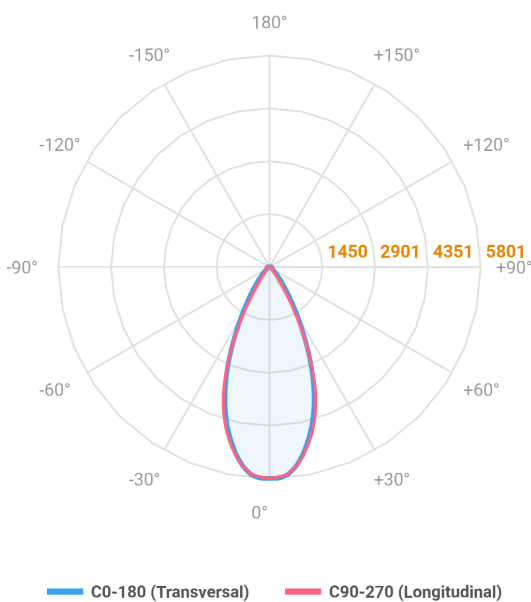

REF.: GALAXIA-PF-PDD-X-FFM45-35-LUMINAMAX-1-50-80-X-(OPÇÕESPBE)

**A = 36mm | B = 35mm | C = Esp.mm**

Luminária linear pendente iluminação direta, 35Wm 5000K IRC>80. Corpo em alumínio. Acabamento Branca, Preta ou Especial. Controle óptico principal através de lente facho 45°. Luminária grau de proteção IP-20. Driver corrente constante Liga/Desliga, Triac, 1-10V ou Dali (consultar condições). Tensão de trabalho 220V ou Bivolt.

Aplicação	Ambiente interno
Instalação	Pendente Direto
Altura	36
Largura	35
Comprimento	Esp.
IP	20
Corpo	Alumínio
Cor	Branca, Preta ou Especial
Ótica principal	Lente
Potência	35Wm
Fluxo Luminária	3904lm/m
Intensidade	5800cd
Eficácia	112lm/W
Facho	45°
CCT	5000K
IRC	>80
Tensão	220V ou Bivolt
Dimerização	Liga/Desliga, Dali, 0-10 ou Triac
Garantia	5 anos
UGR	Espaçamento 1m (4H/8H) - <22/<22
Tipo de LED	Luminamax
Eficácia do LED	-
Fluxo Luminoso do LED	-
Potência do LED	-